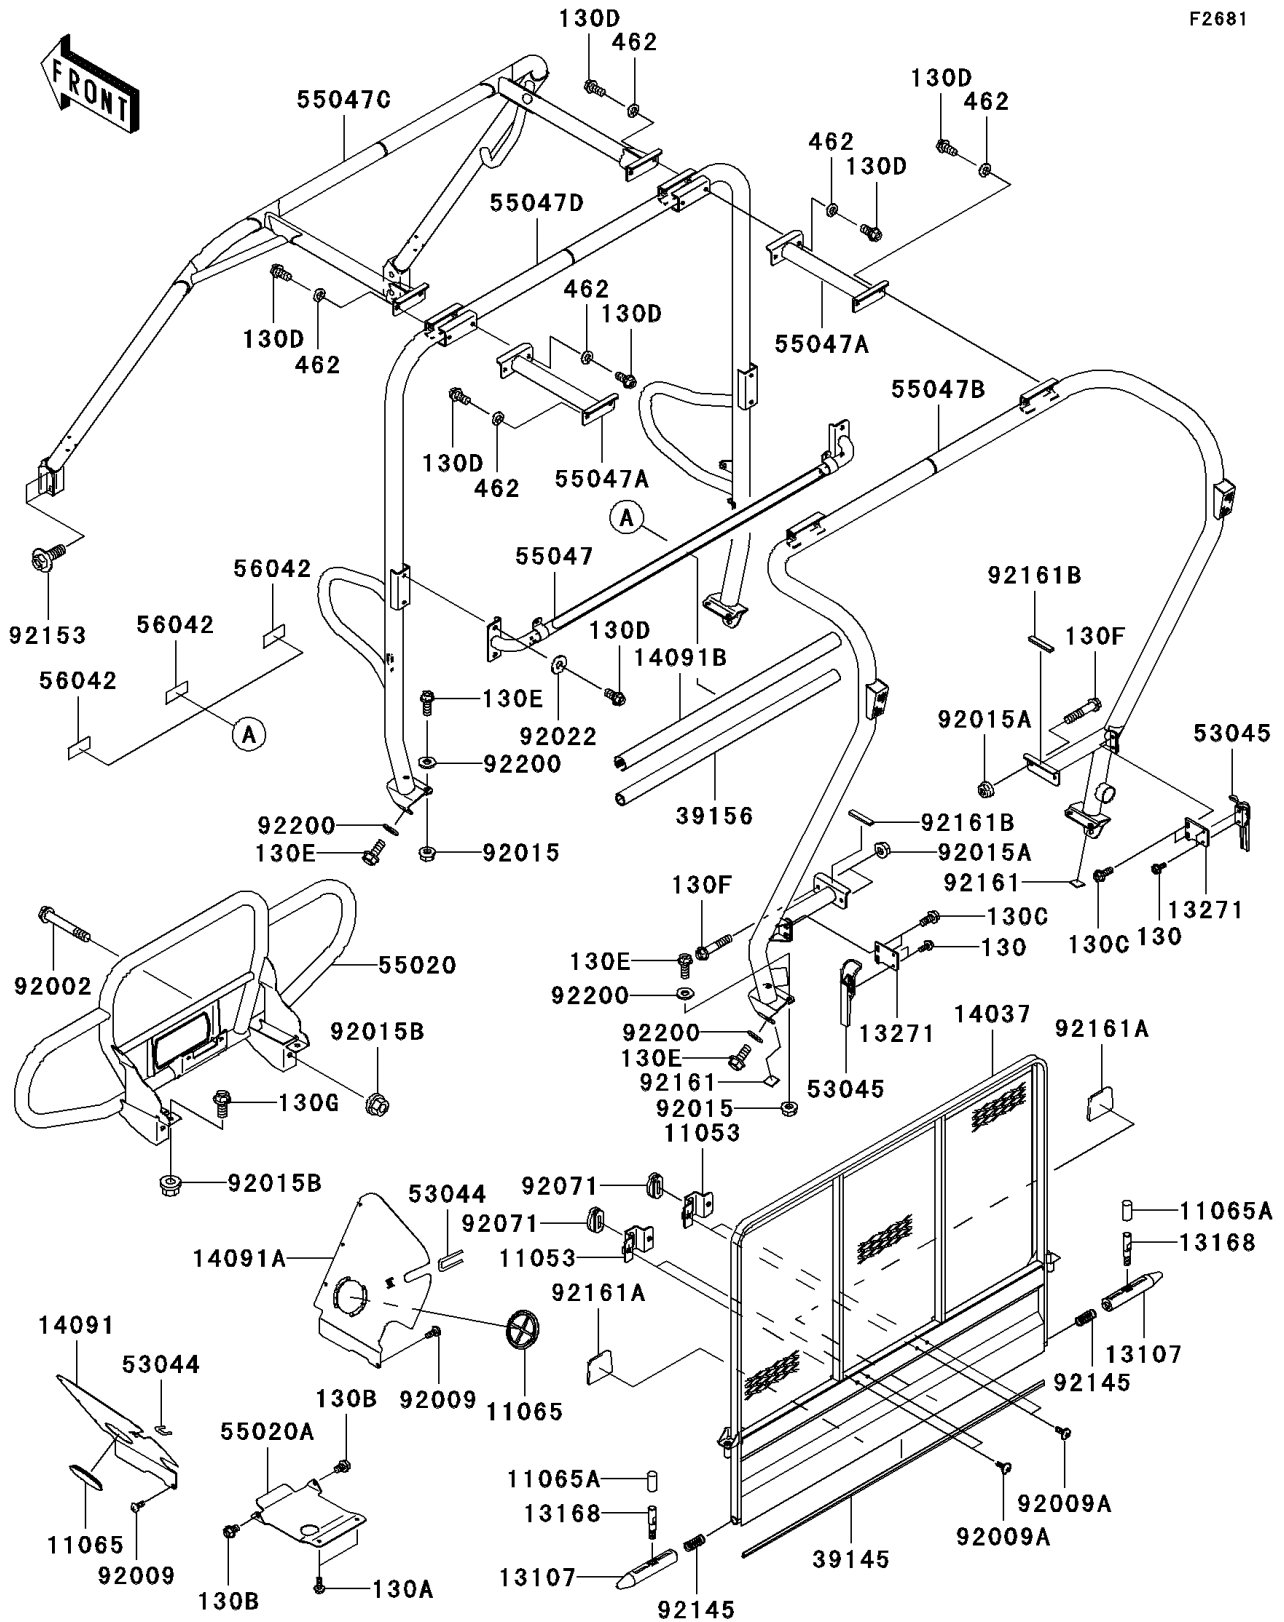

MULE™ 3010 Trans4x4 Diesel PARTS DIAGRAM

Guards/Cab Frame

F2681

MULE™ 3010 Trans4x4 Diesel PARTS LIST

Guards/Cab Frame

| ITEM NAME | PART NUMBER | QUANTITY |
|-----------|-------------|----------|
|-----------|-------------|----------|