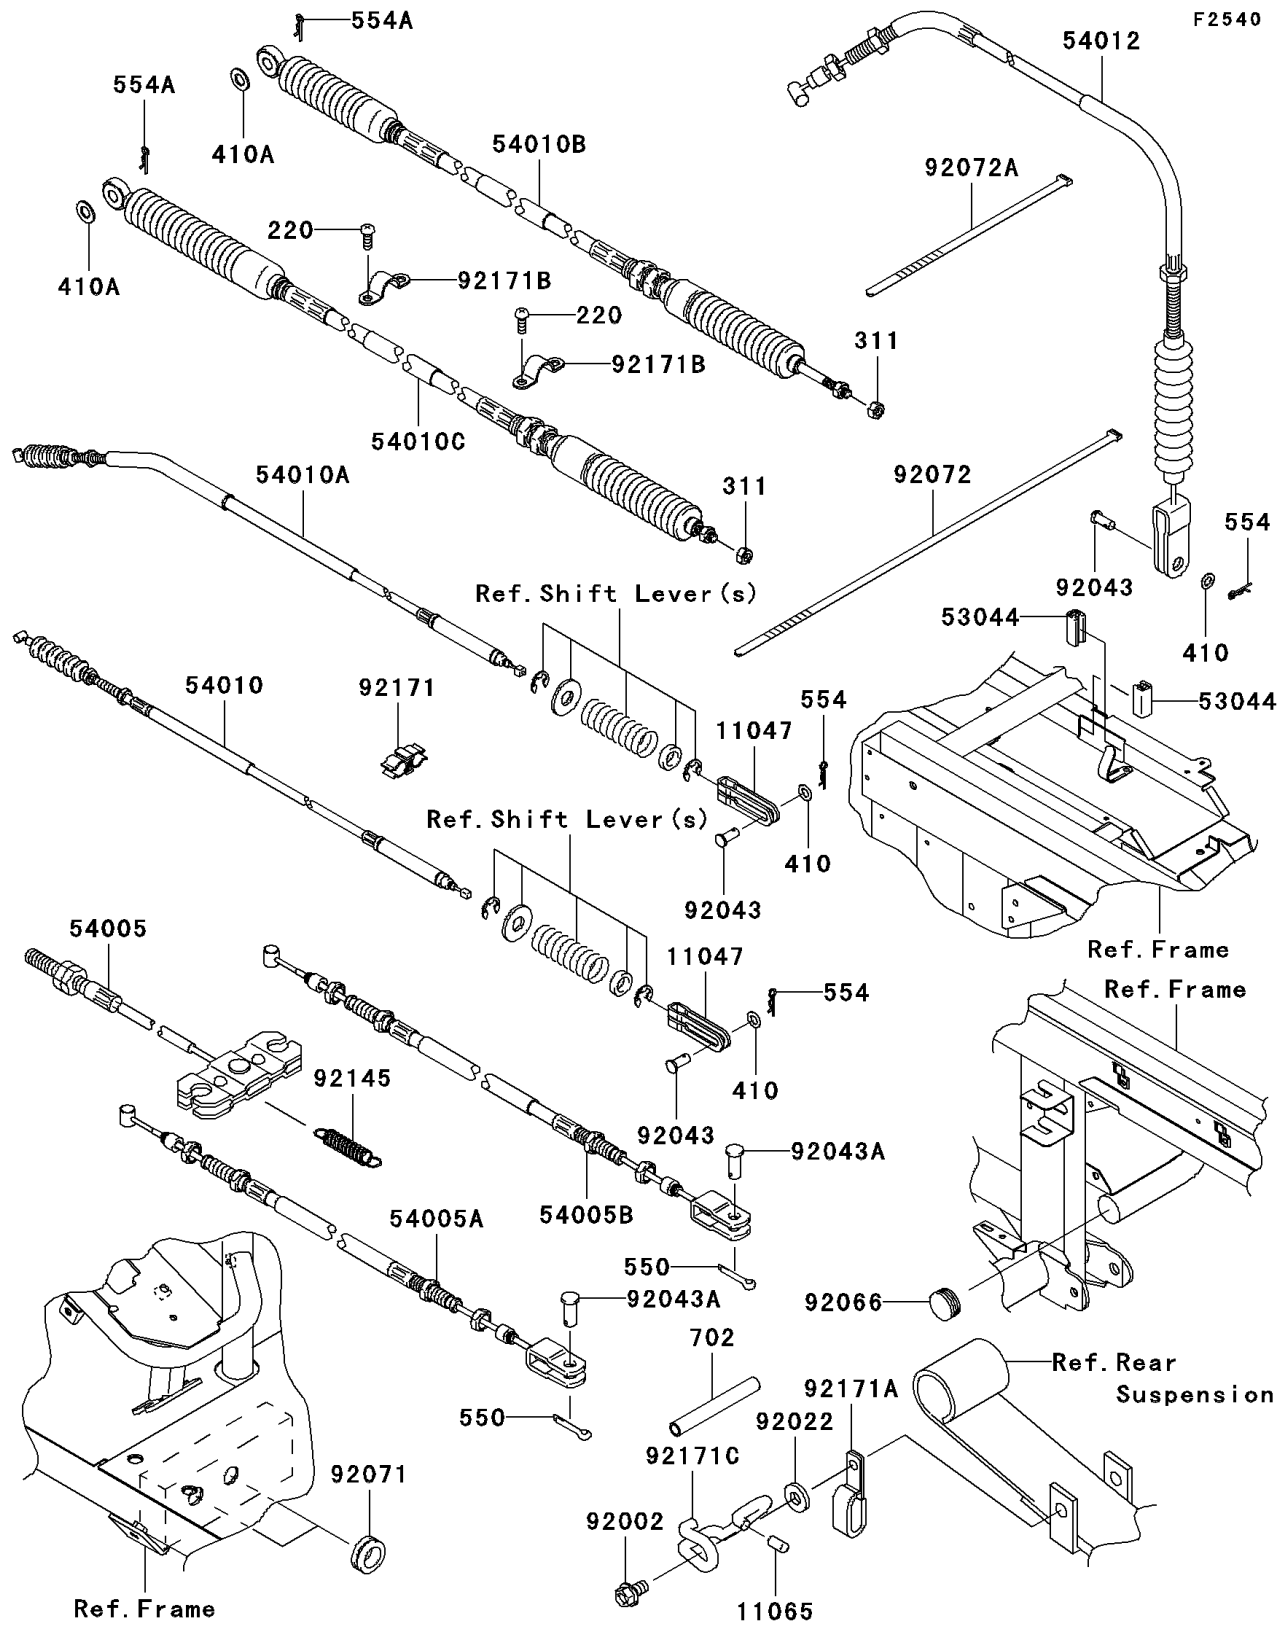

MULE™ 3010 Trans4x4 Diesel PARTS DIAGRAM

Cables

MULE™ 3010 Trans4x4 Diesel PARTS LIST

Cables

ITEM NAME	PART NUMBER	QUANTITY
-----------	-------------	----------