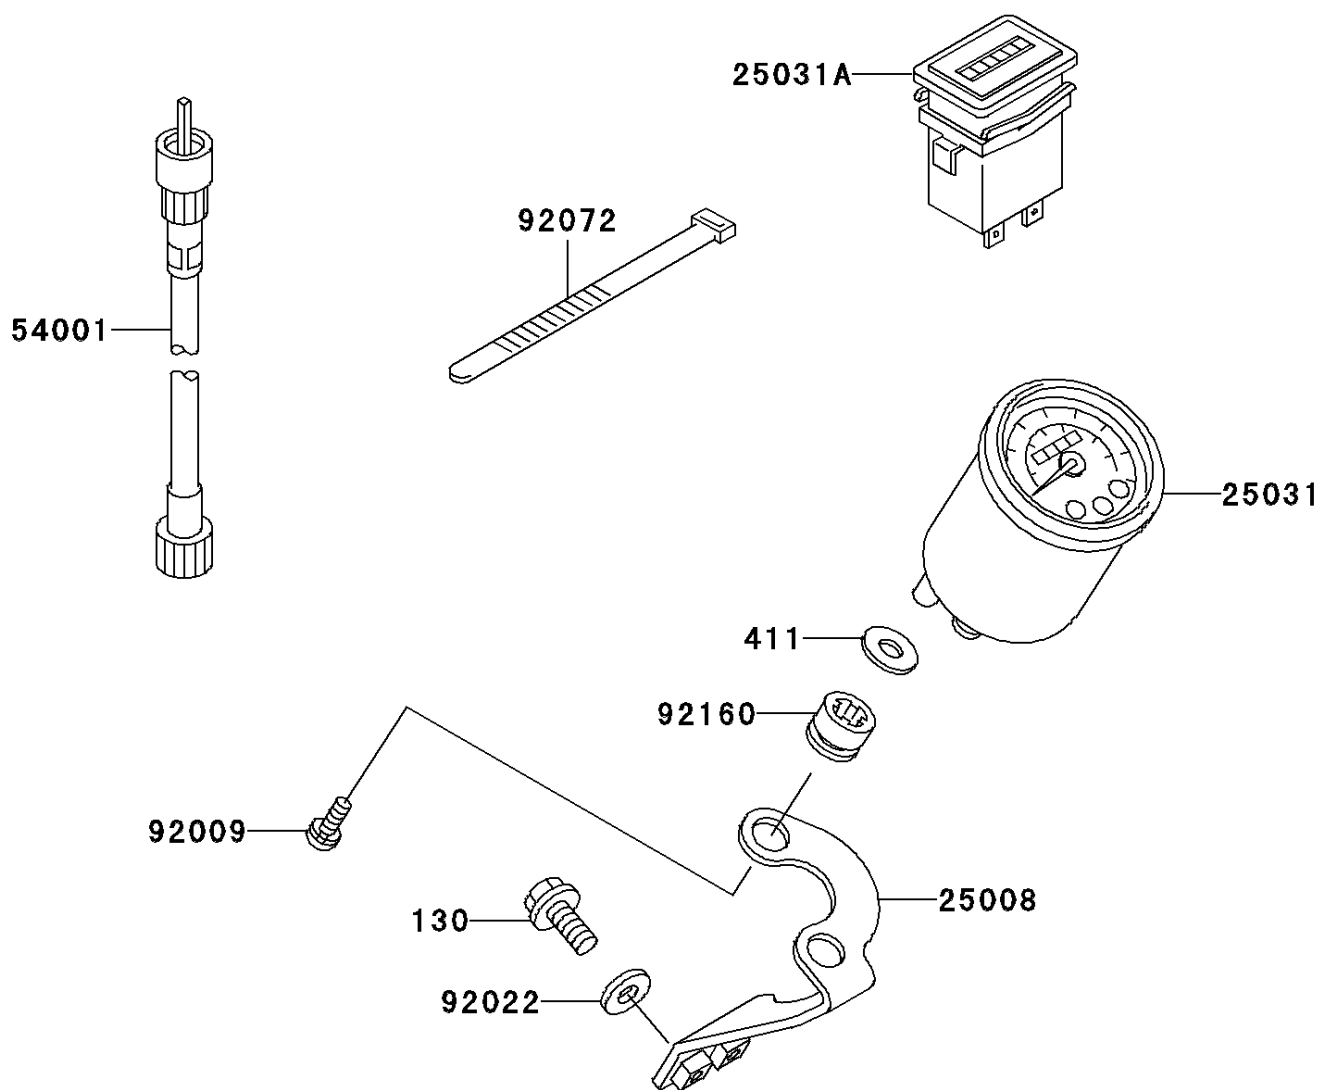

## MULE™ 3010 Trans4x4 Diesel PARTS DIAGRAM

Meter(s)

F2530

## MULE™ 3010 Trans4x4 Diesel PARTS LIST

Meter(s)

ITEM NAME	PART NUMBER	QUANTITY
-----------	-------------	----------