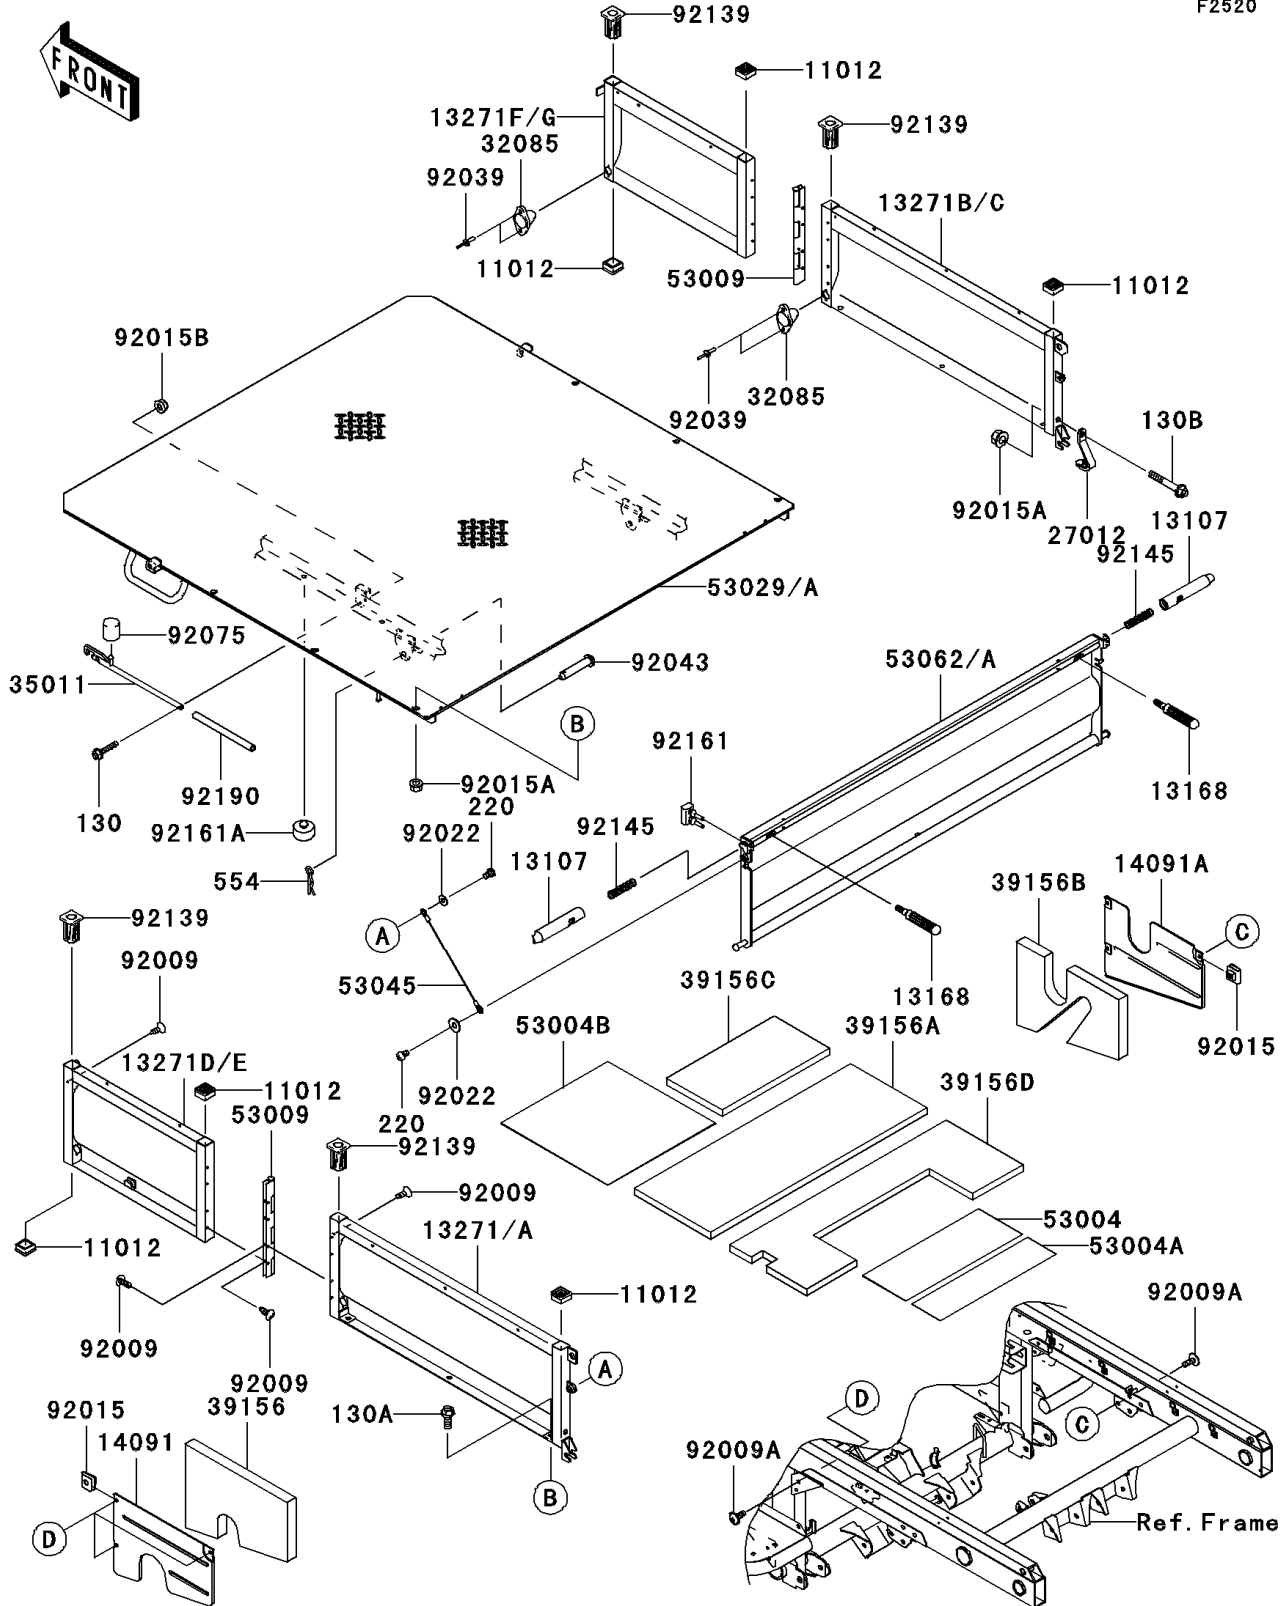

MULE™ 3010 Trans4x4 Diesel PARTS DIAGRAM

Carrier(s)

F2520

MULE™ 3010 Trans4x4 Diesel PARTS LIST

Carrier(s)

ITEM NAME	PART NUMBER	QUANTITY
-----------	-------------	----------