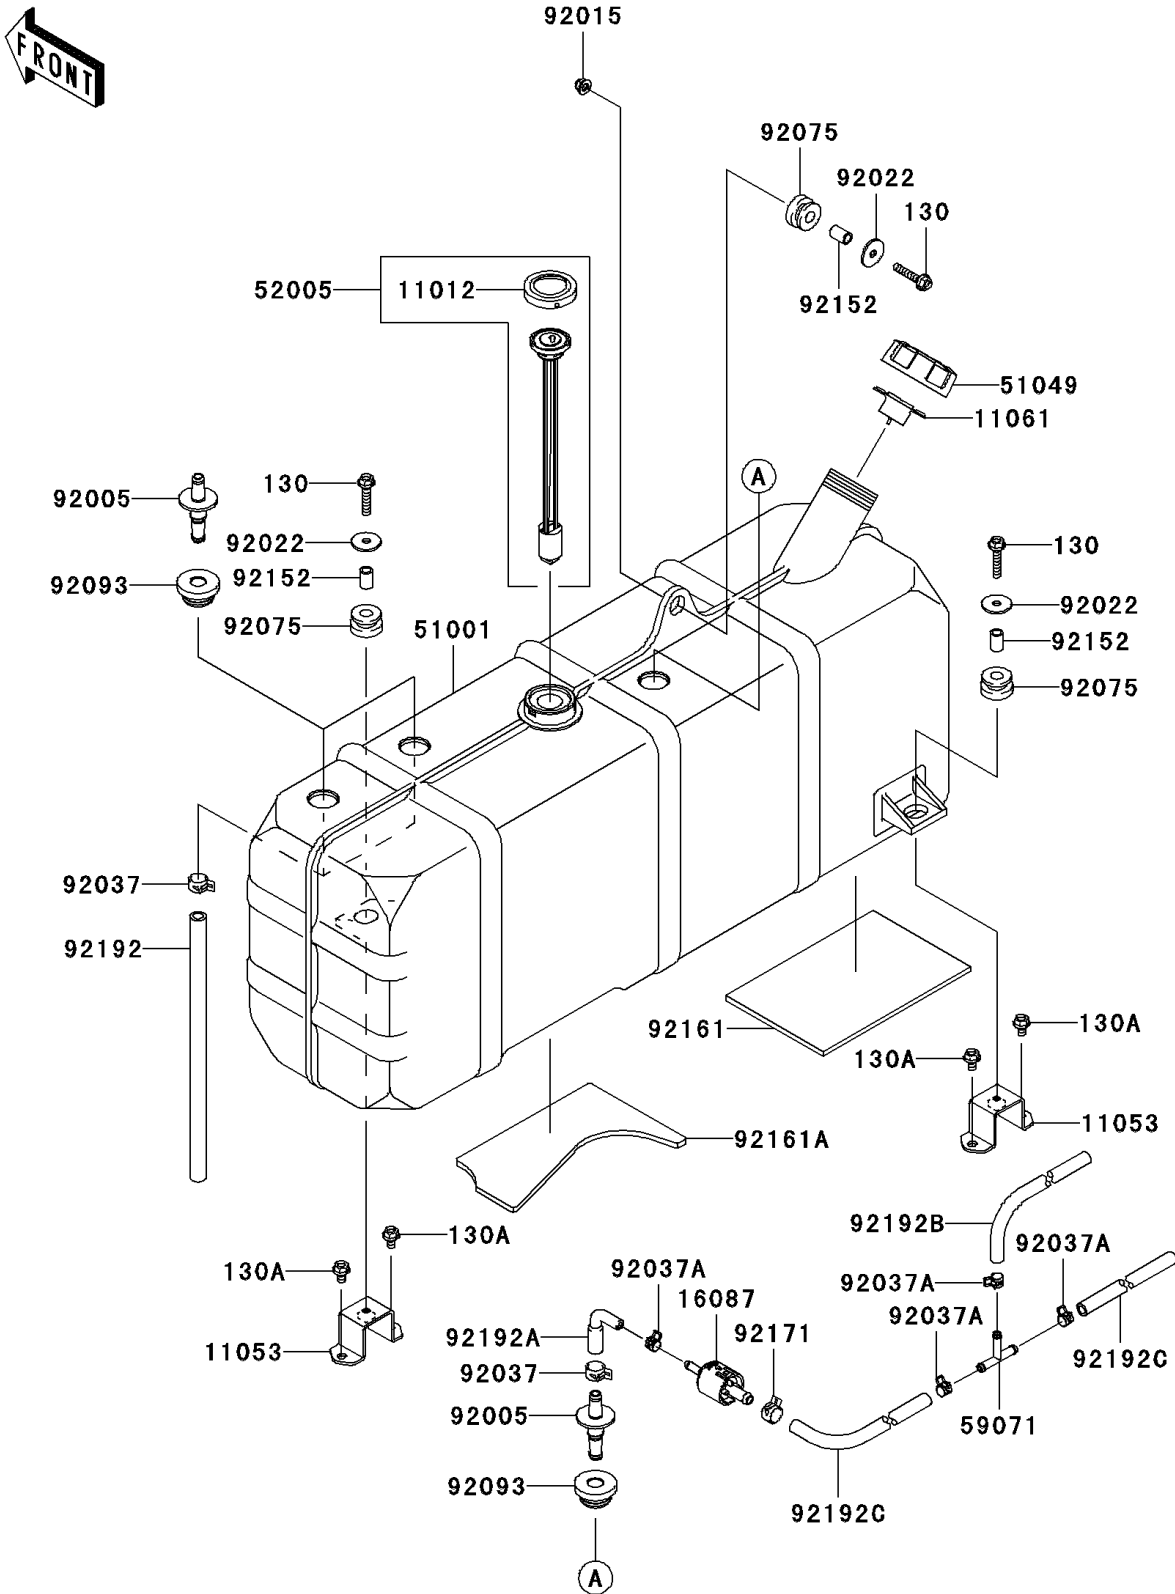

MULE™ 3010 Trans4x4 Diesel PARTS DIAGRAM

Fuel Tank

F2410

MULE™ 3010 Trans4x4 Diesel PARTS LIST

Fuel Tank

ITEM NAME	PART NUMBER	QUANTITY
-----------	-------------	----------