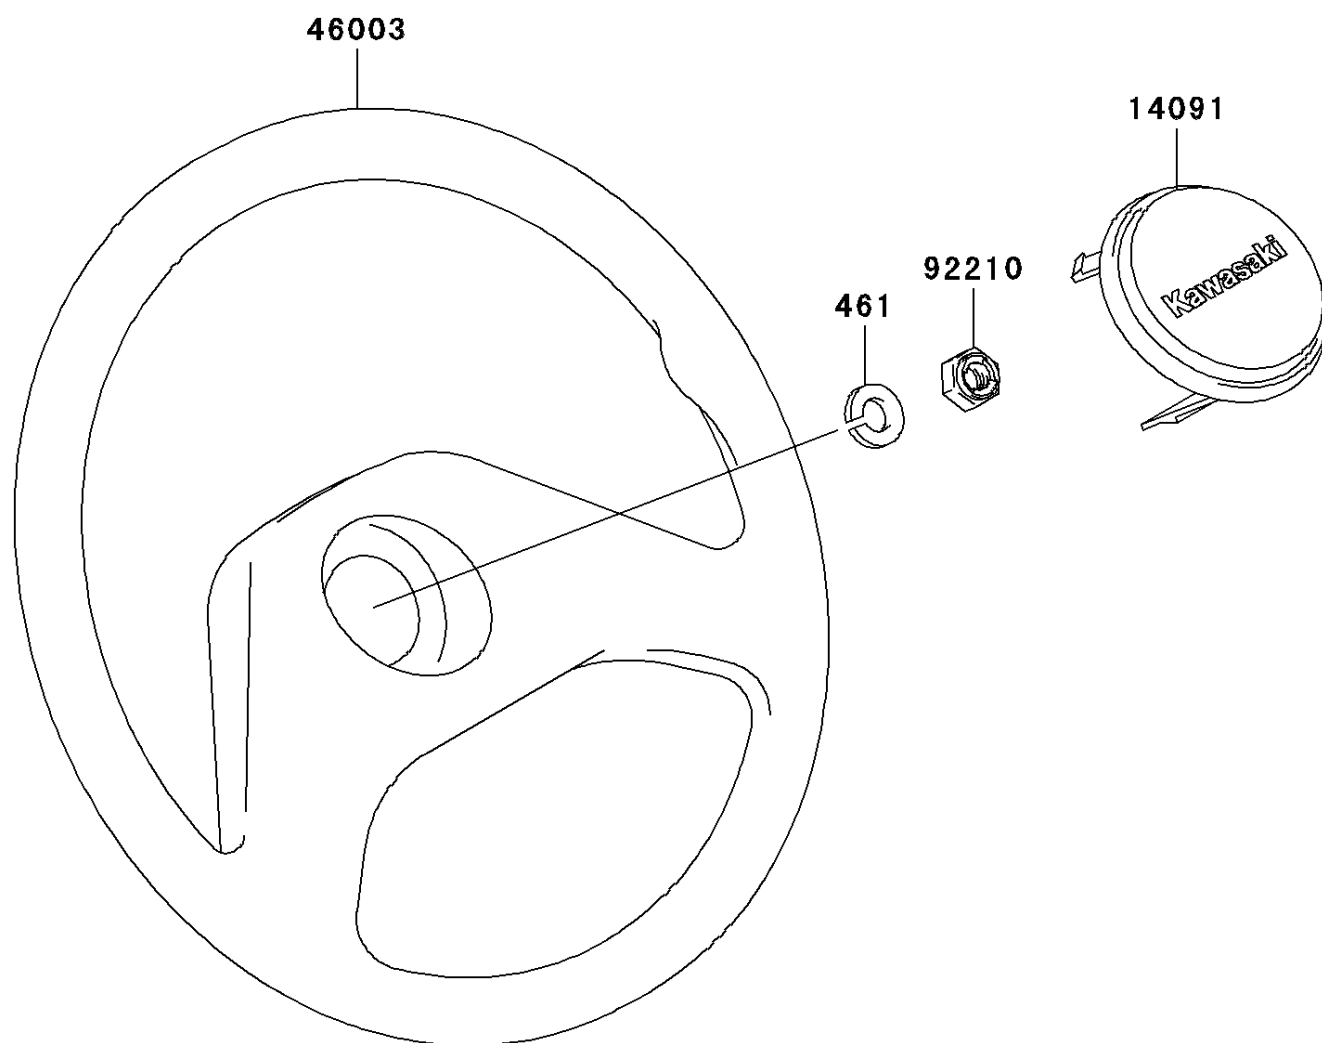

MULE™ 3010 Trans4x4 Diesel PARTS DIAGRAM

Steering Wheel

F2311

MULE™ 3010 Trans4x4 Diesel PARTS LIST

Steering Wheel

ITEM NAME	PART NUMBER	QUANTITY
-----------	-------------	----------