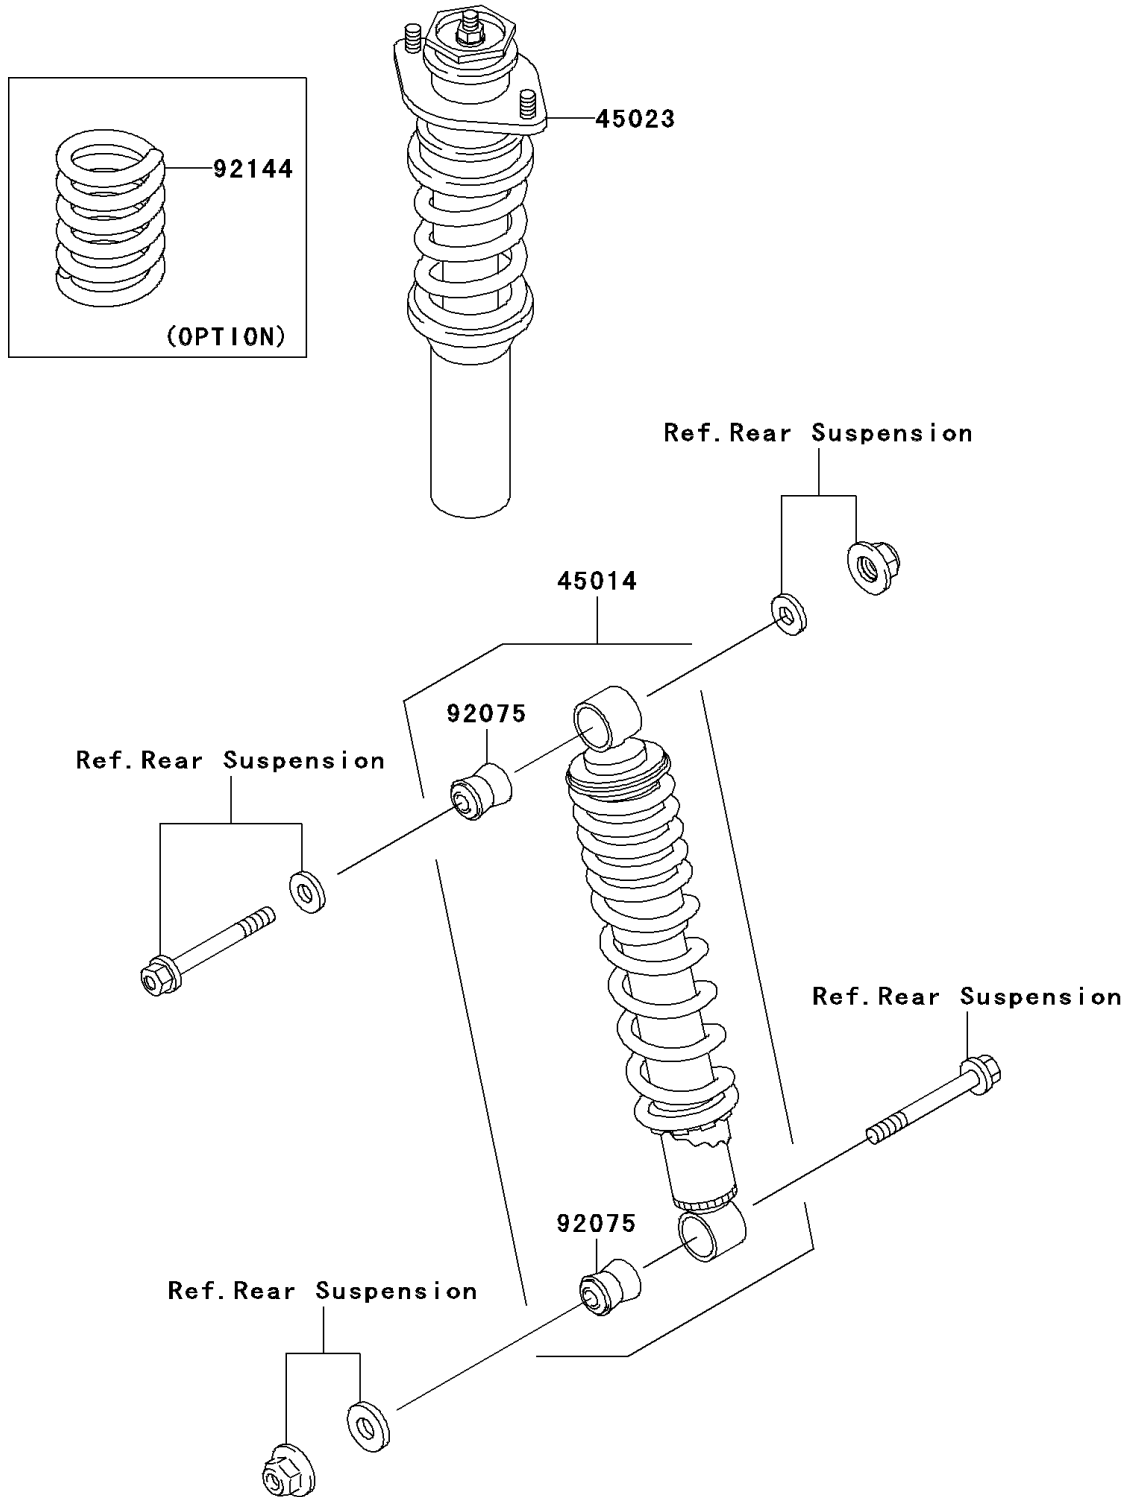

MULE™ 3010 Trans4x4 Diesel PARTS DIAGRAM

Shock Absorber(s)

F2280

MULE™ 3010 Trans4x4 Diesel PARTS LIST

Shock Absorber(s)

ITEM NAME	PART NUMBER	QUANTITY
-----------	-------------	----------