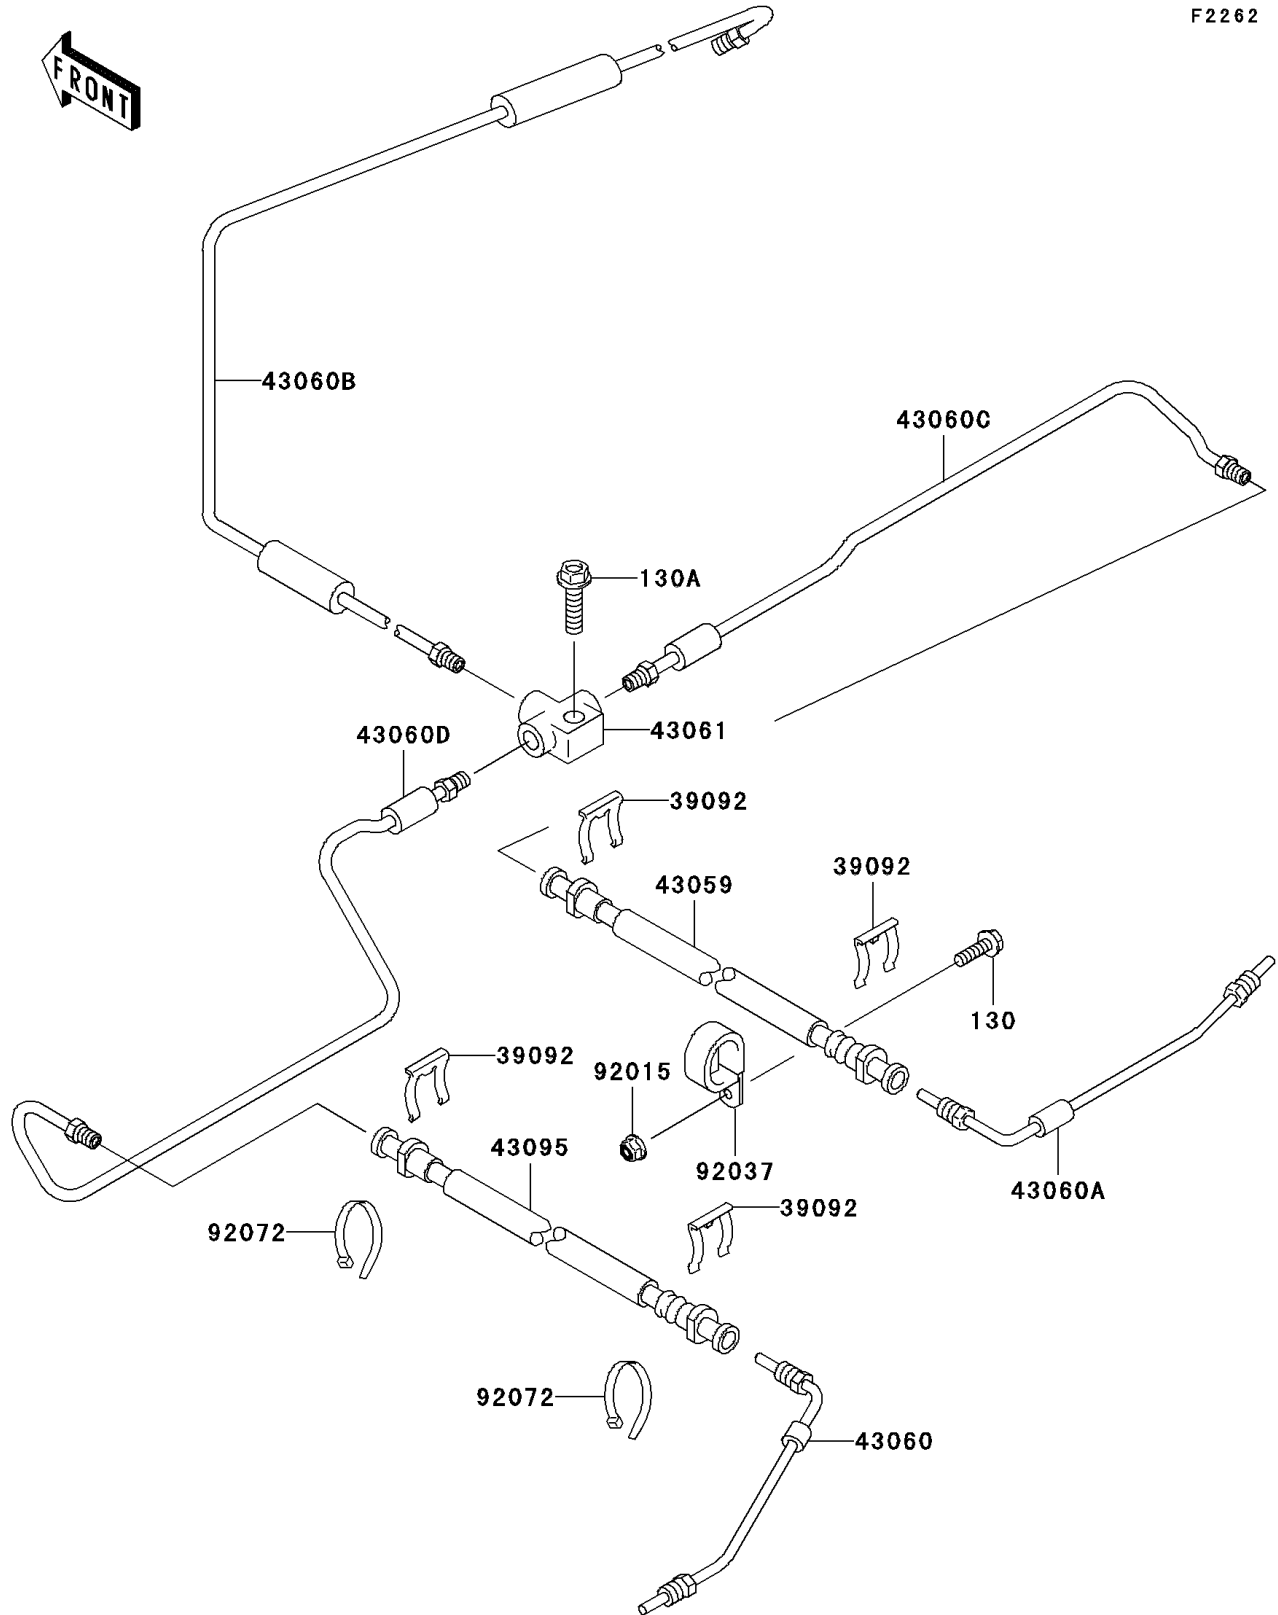

MULE™ 3010 Trans4x4 Diesel PARTS DIAGRAM

Brake Piping

F2262

MULE™ 3010 Trans4x4 Diesel PARTS LIST

Brake Piping

ITEM NAME	PART NUMBER	QUANTITY
-----------	-------------	----------