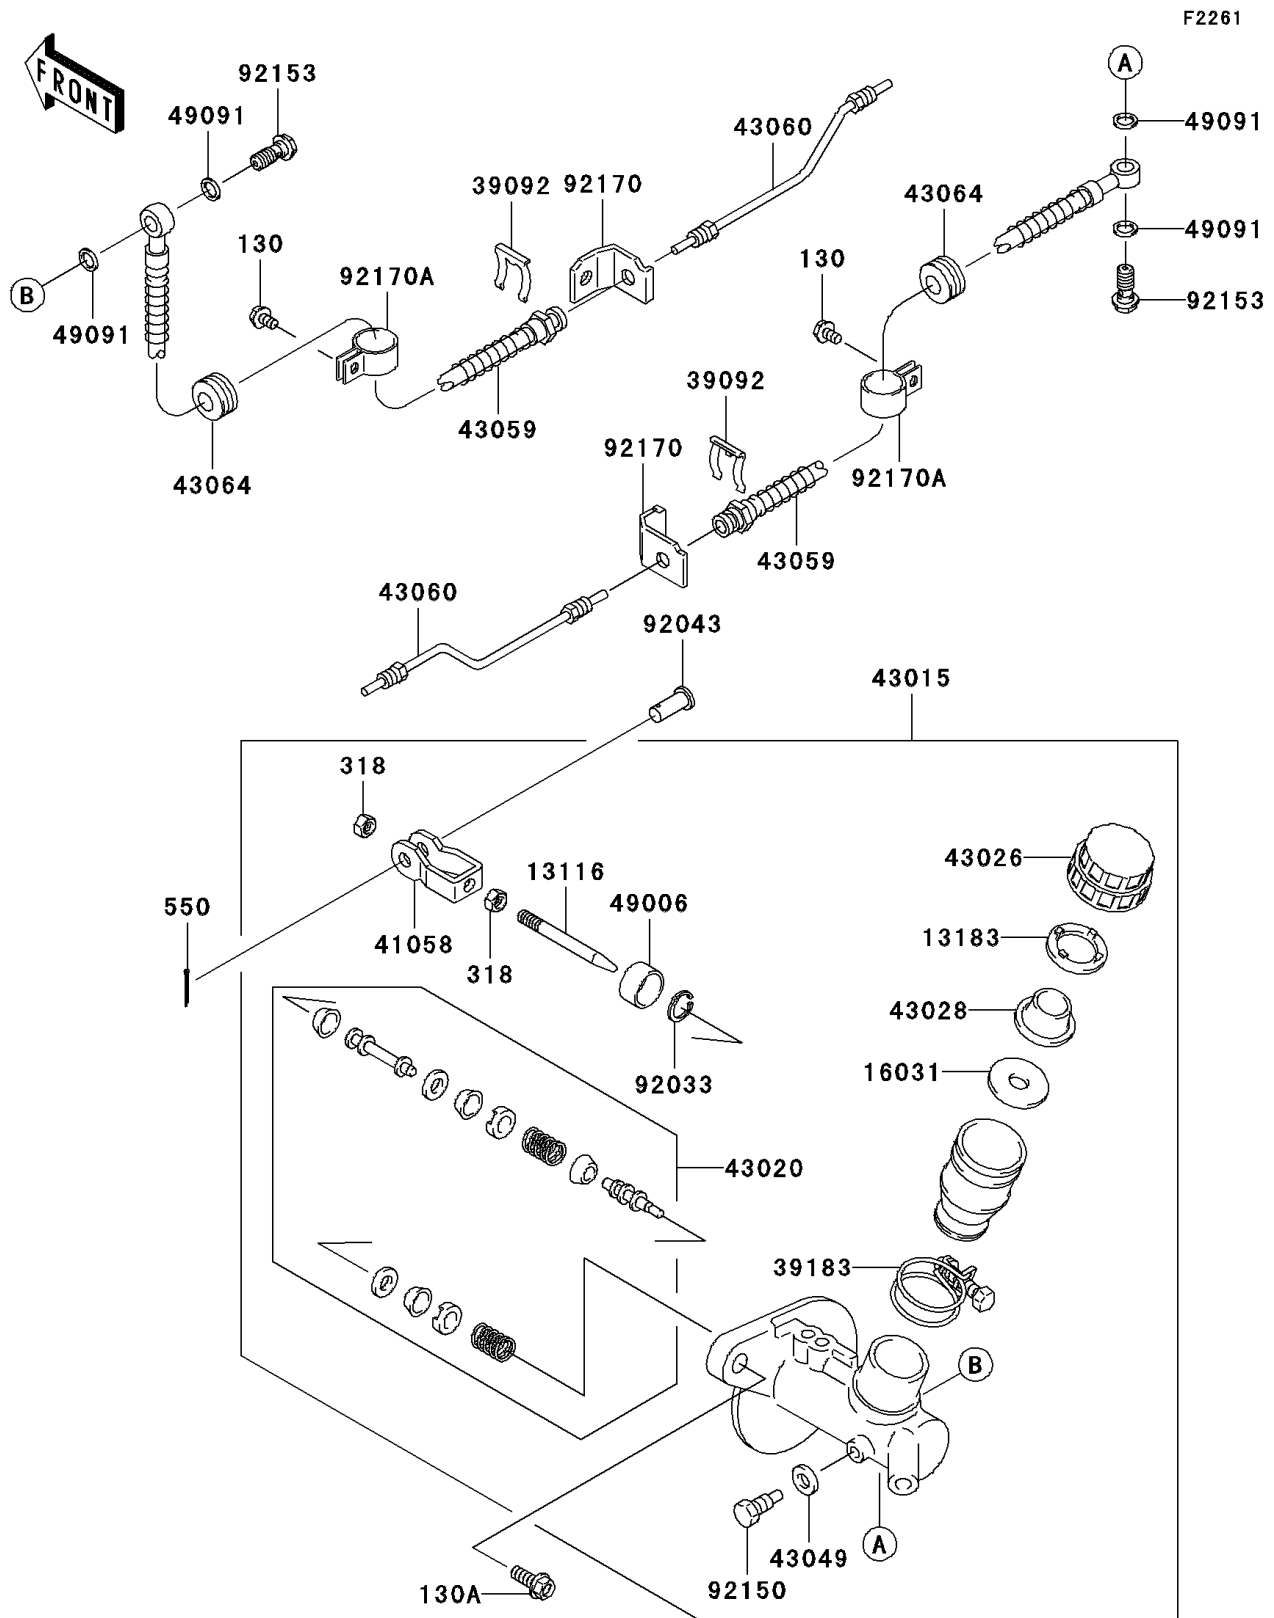

MULE™ 3010 Trans4x4 Diesel PARTS DIAGRAM

Master Cylinder

MULE™ 3010 Trans4x4 Diesel PARTS LIST

Master Cylinder

ITEM NAME	PART NUMBER	QUANTITY
-----------	-------------	----------