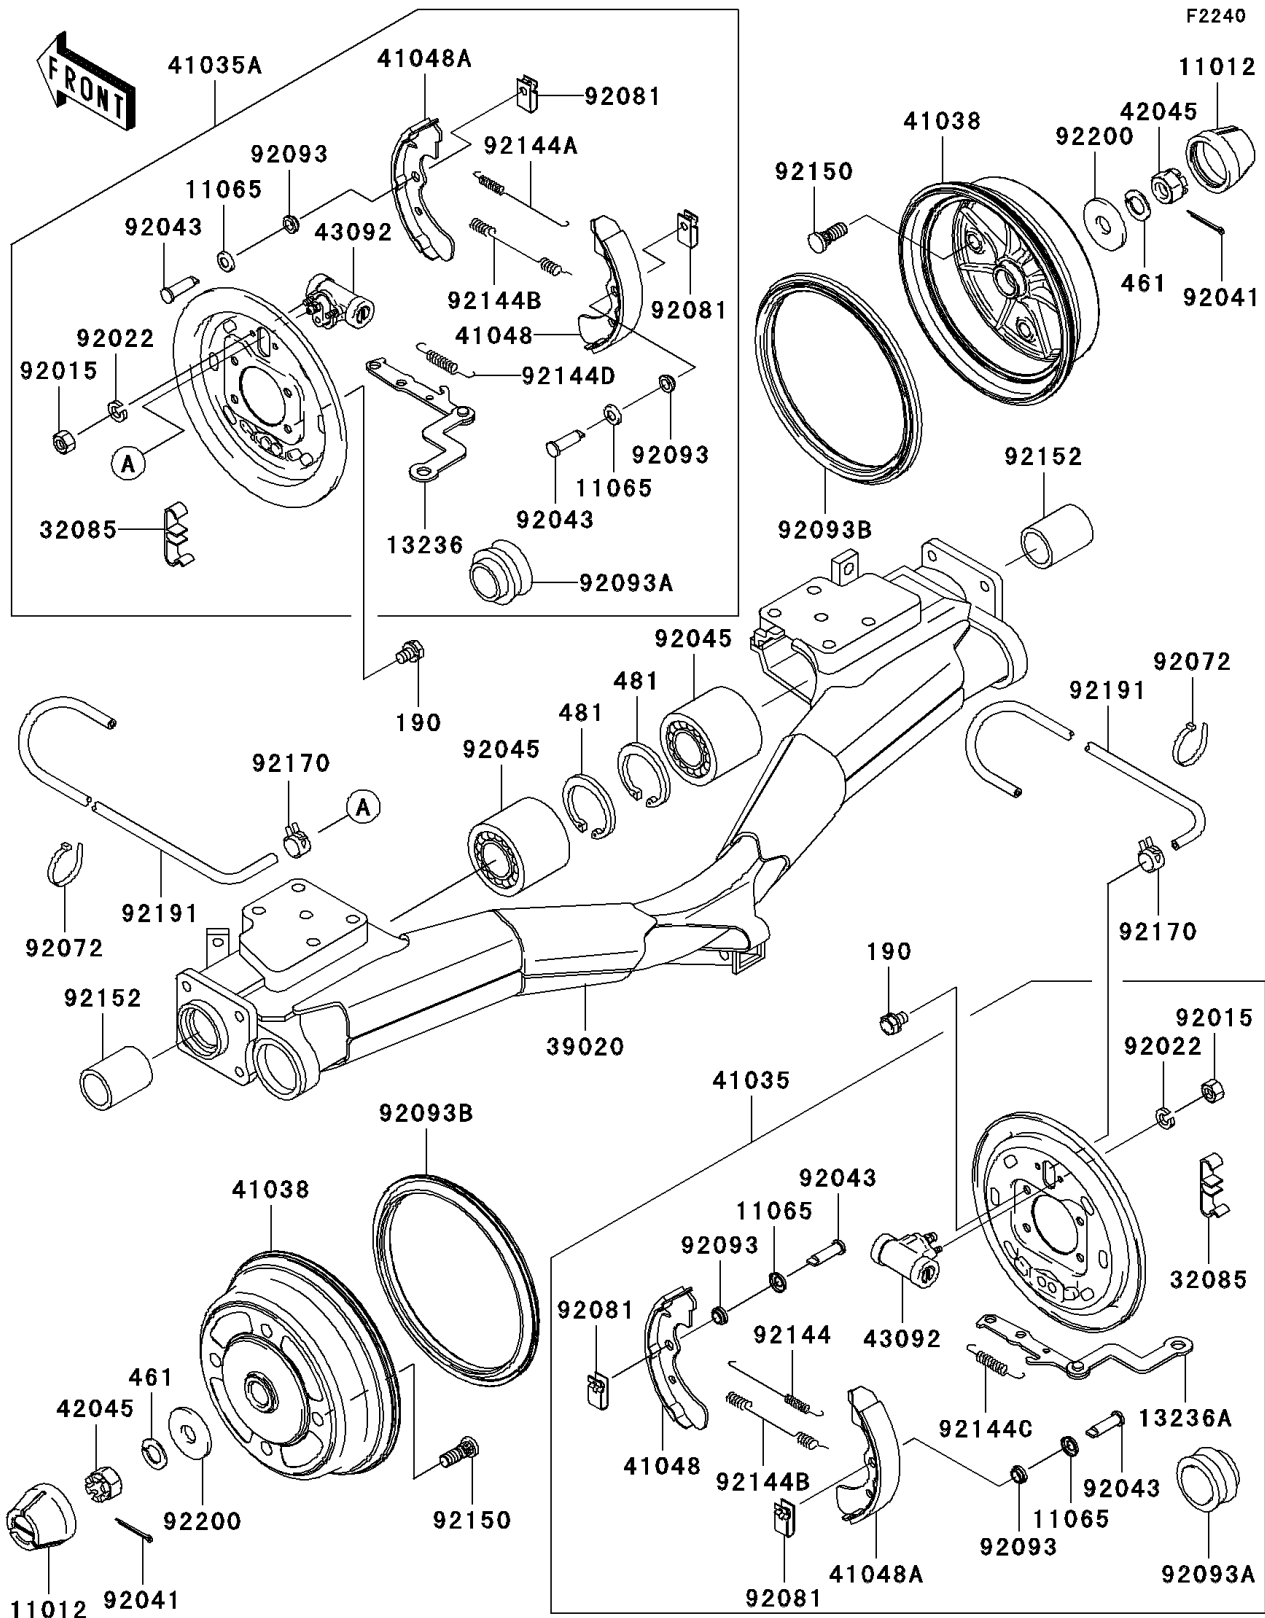

MULE™ 3010 Trans4x4 Diesel PARTS DIAGRAM

Rear Hubs/Brakes

MULE™ 3010 Trans4x4 Diesel PARTS LIST

Rear Hubs/Brakes

ITEM NAME	PART NUMBER	QUANTITY
-----------	-------------	----------