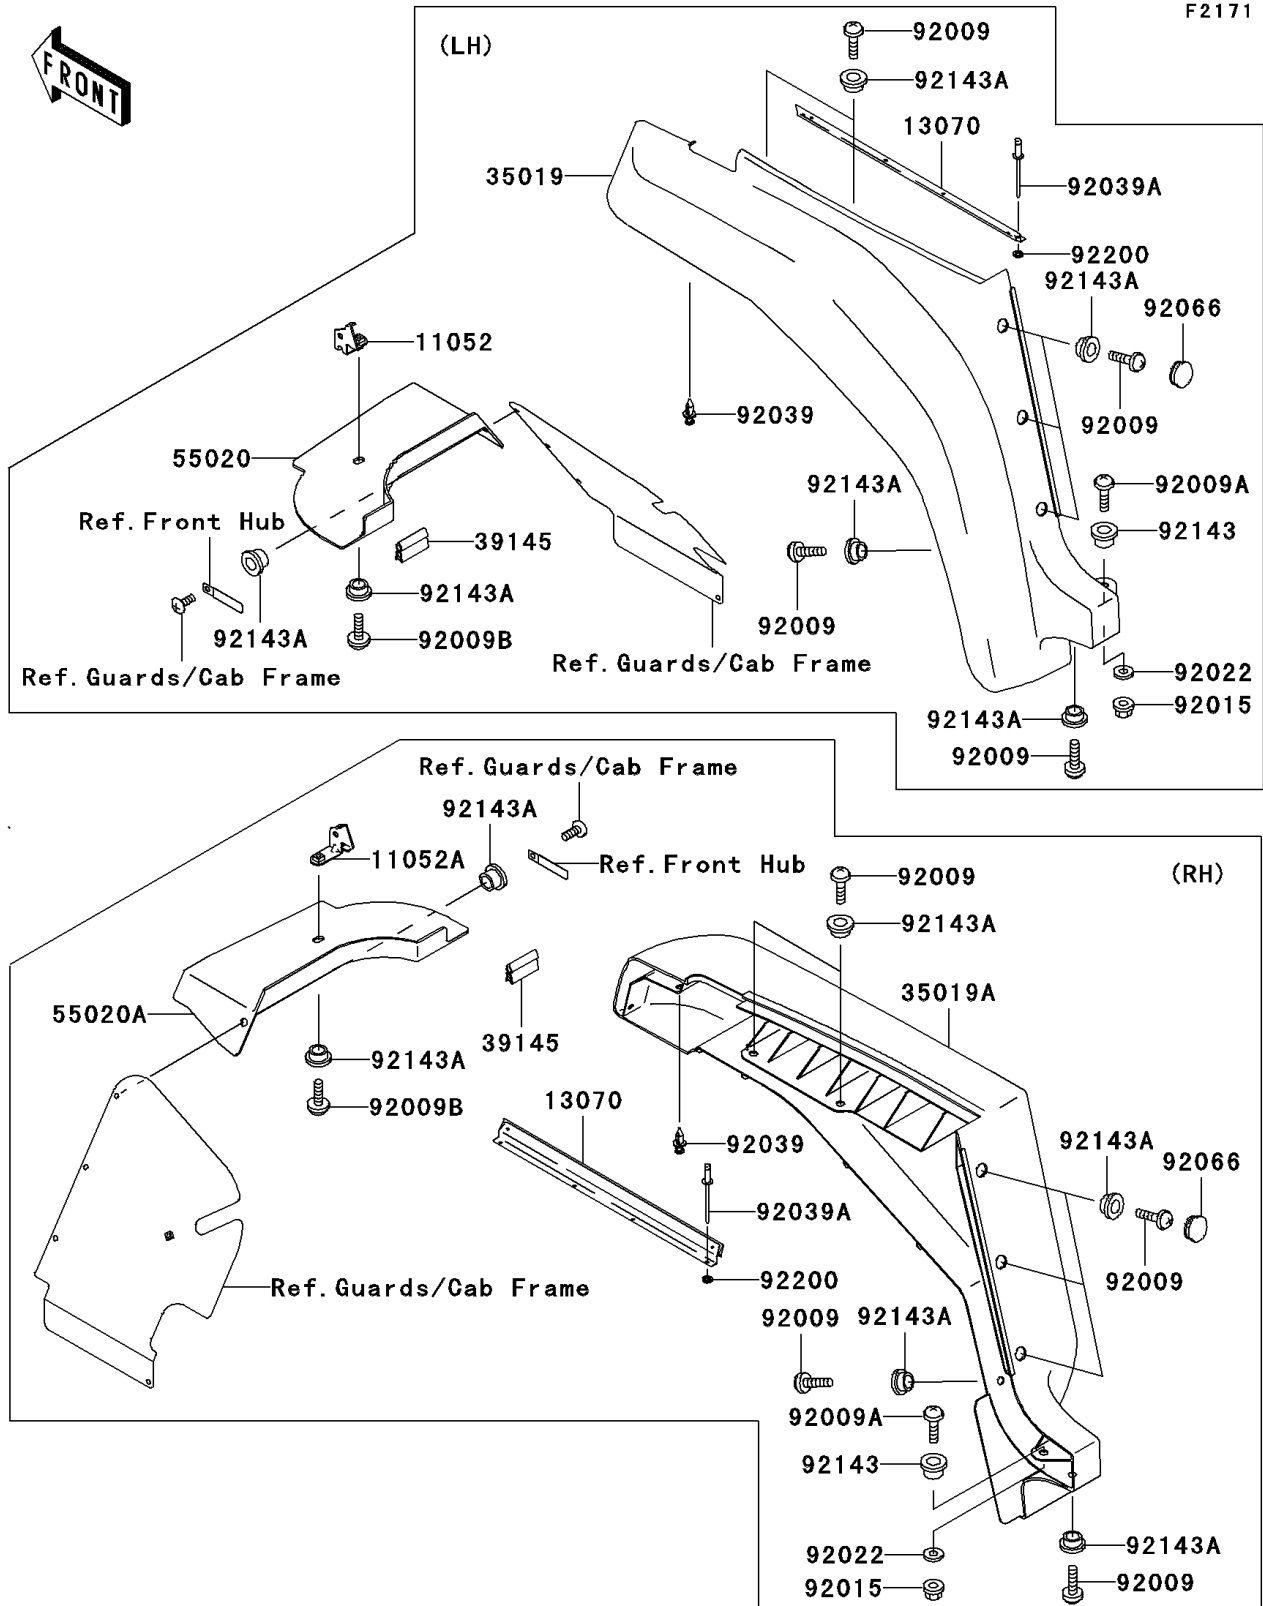

MULE™ 3010 Trans4x4 Diesel PARTS DIAGRAM

Front Fender(s)

F2171

MULE™ 3010 Trans4x4 Diesel PARTS LIST

Front Fender(s)

ITEM NAME	PART NUMBER	QUANTITY
-----------	-------------	----------