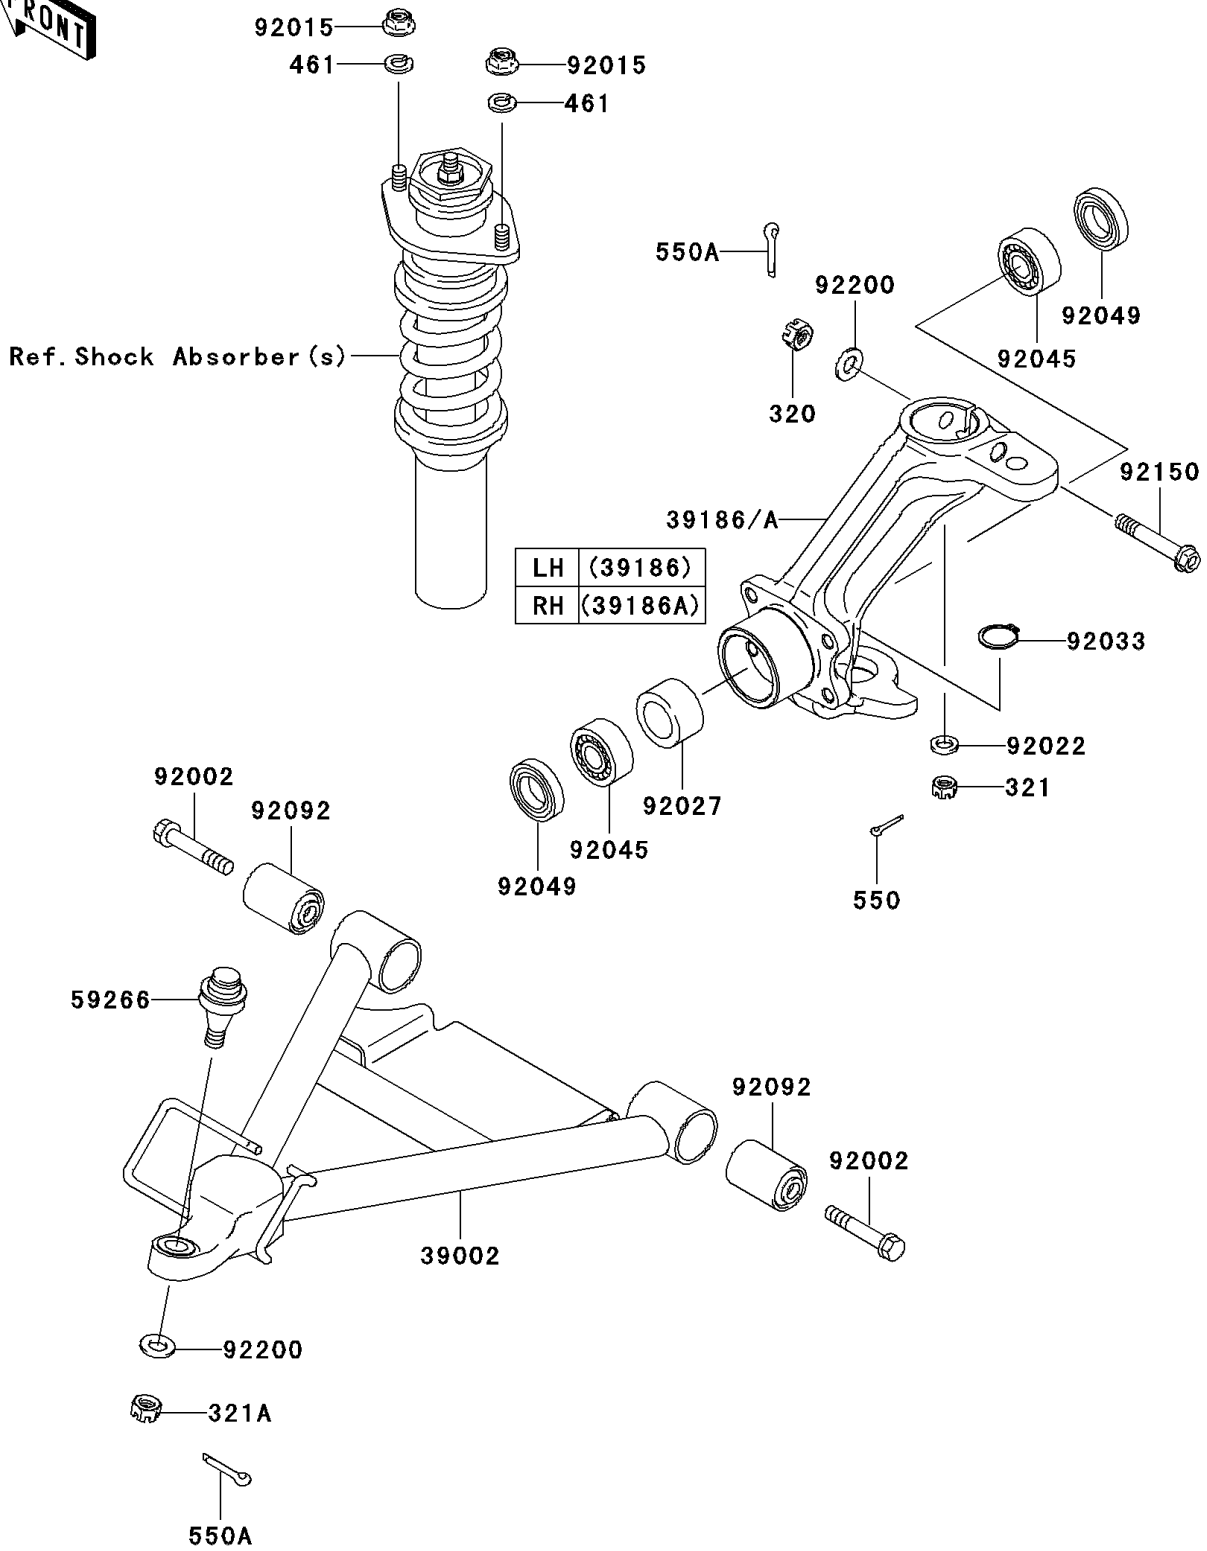

## MULE™ 3010 Trans4x4 Diesel PARTS DIAGRAM

Front Suspension

F2152

## MULE™ 3010 Trans4x4 Diesel PARTS LIST

Front Suspension

ITEM NAME	PART NUMBER	QUANTITY
-----------	-------------	----------