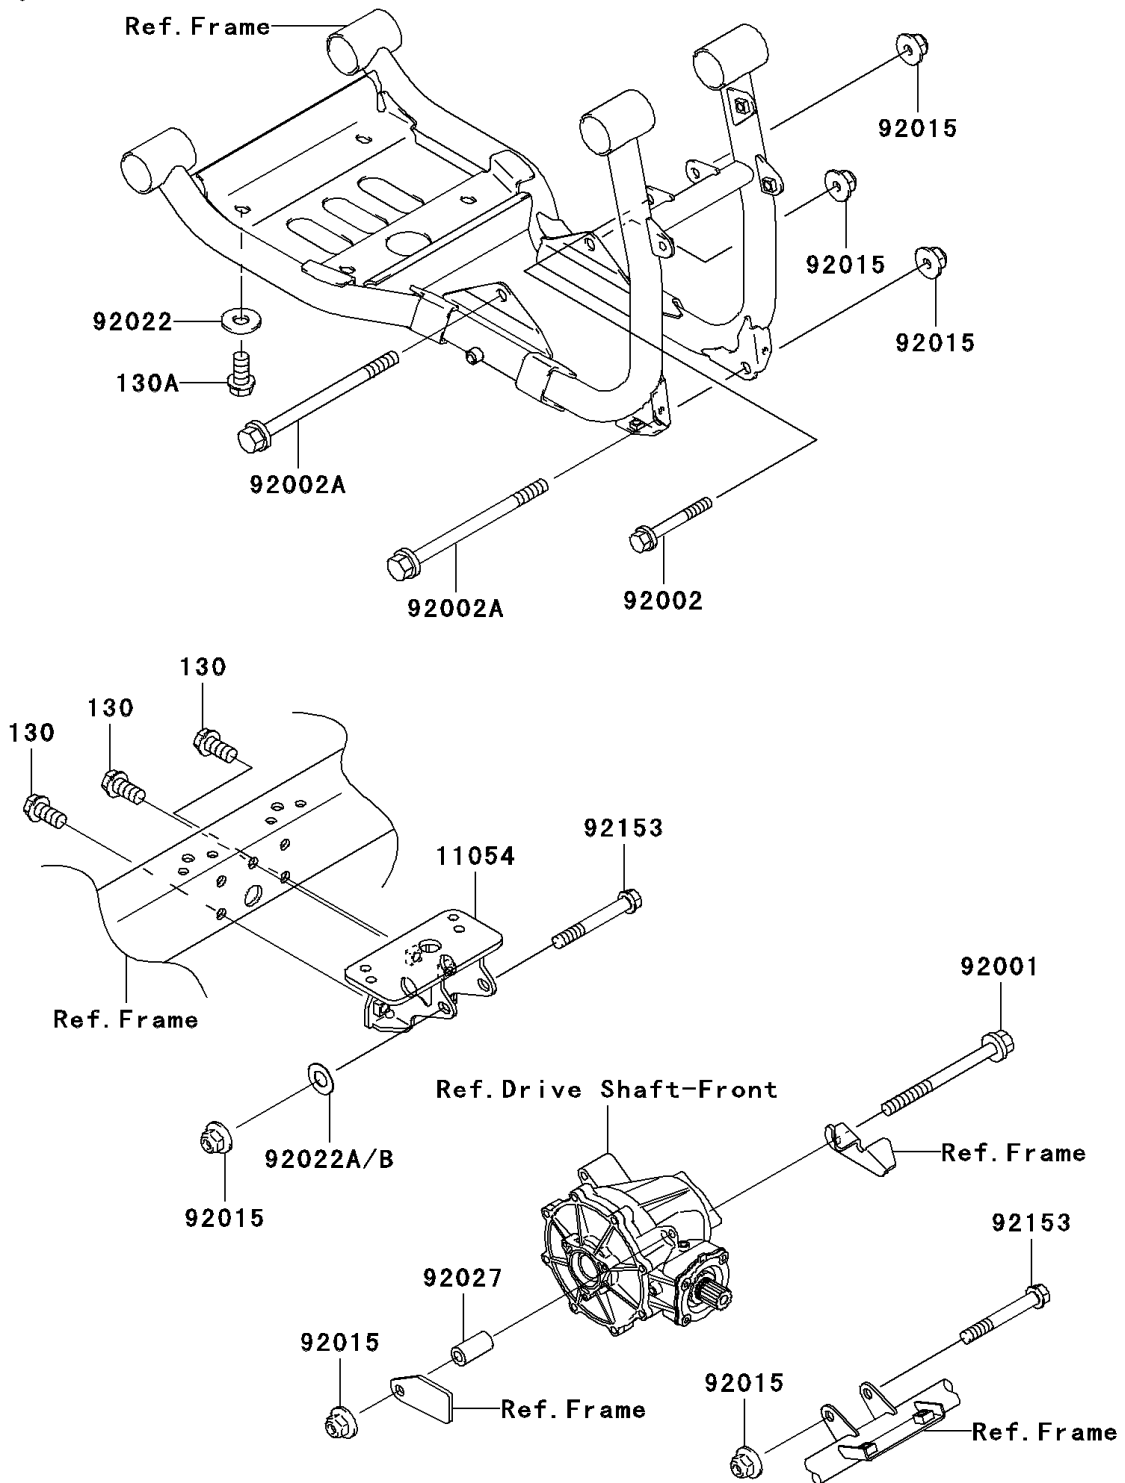

## MULE™ 3010 Trans4x4 Diesel PARTS DIAGRAM

Engine Mount

F2122

## MULE™ 3010 Trans4x4 Diesel PARTS LIST

Engine Mount

ITEM NAME	PART NUMBER	QUANTITY
-----------	-------------	----------