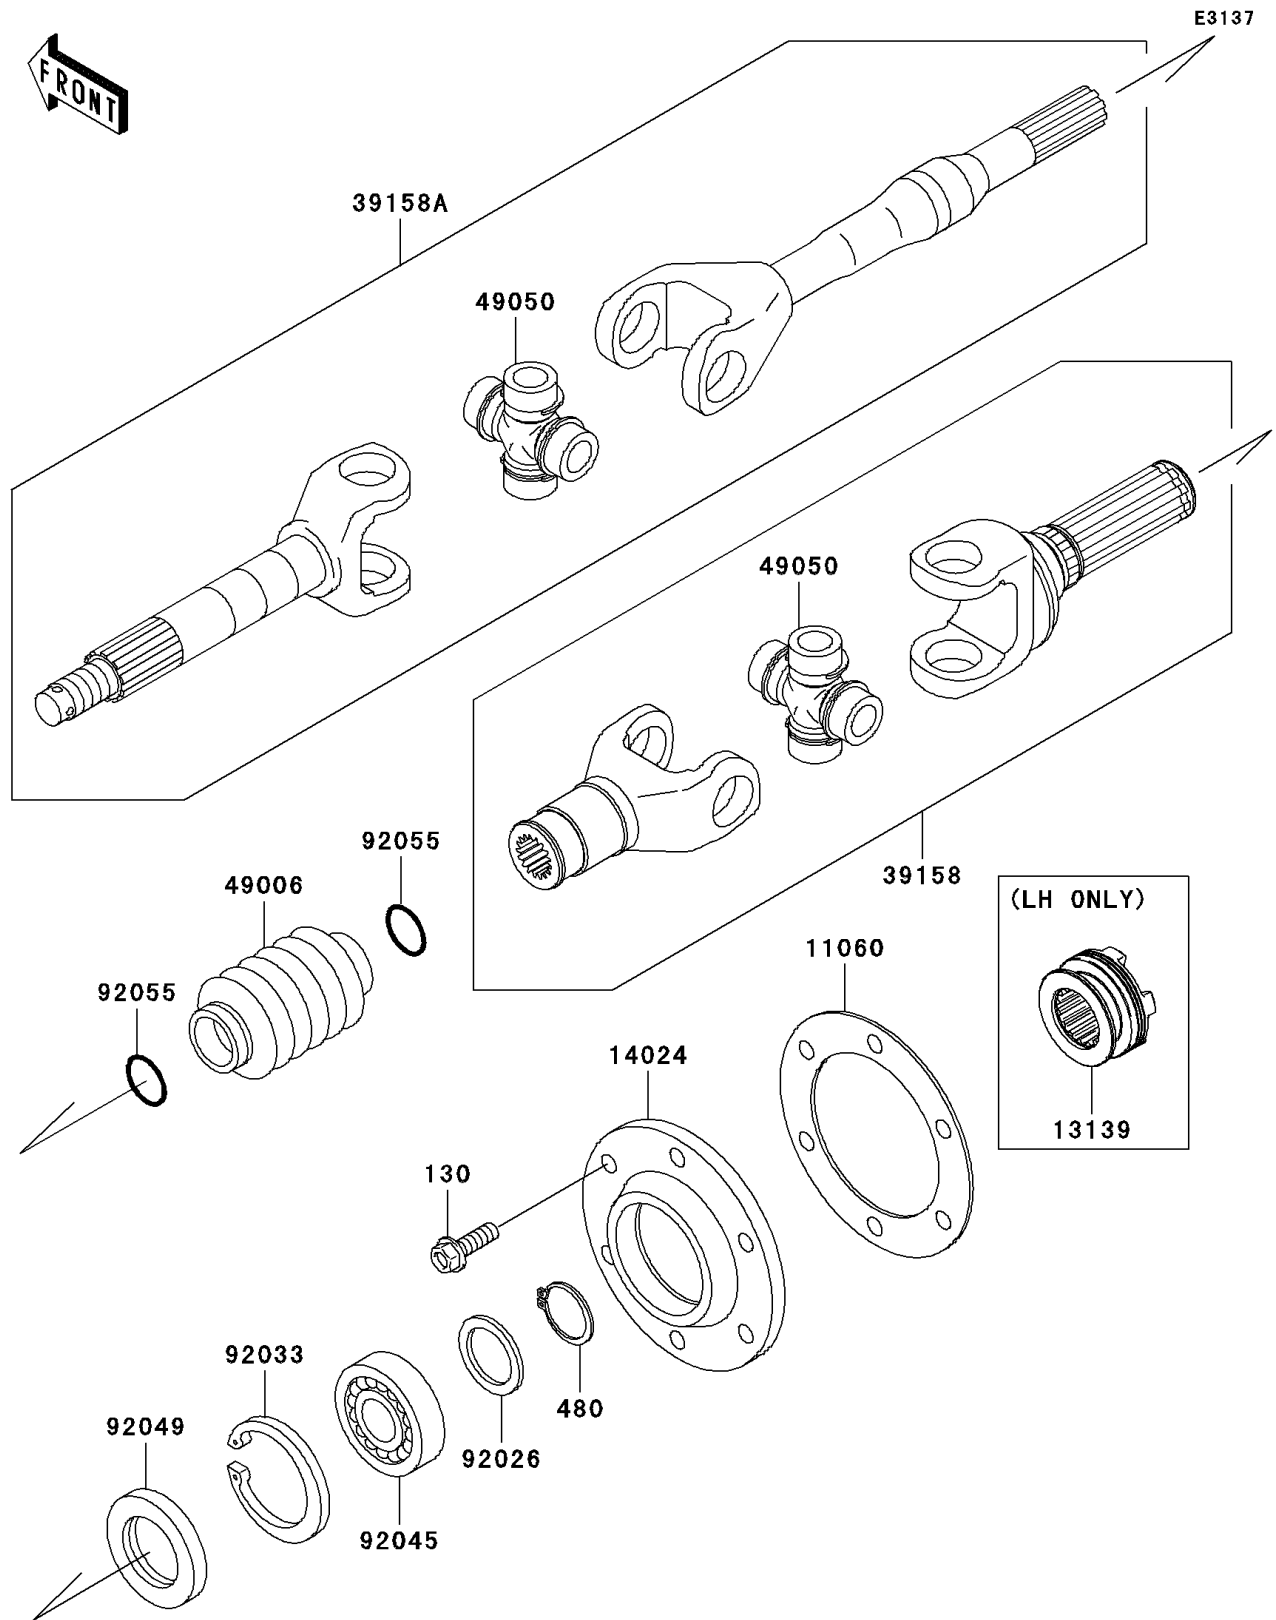

MULE™ 3010 Trans4x4 Diesel PARTS DIAGRAM

Drive Shaft-Rear

MULE™ 3010 Trans4x4 Diesel PARTS LIST

Drive Shaft-Rear

ITEM NAME	PART NUMBER	QUANTITY
-----------	-------------	----------