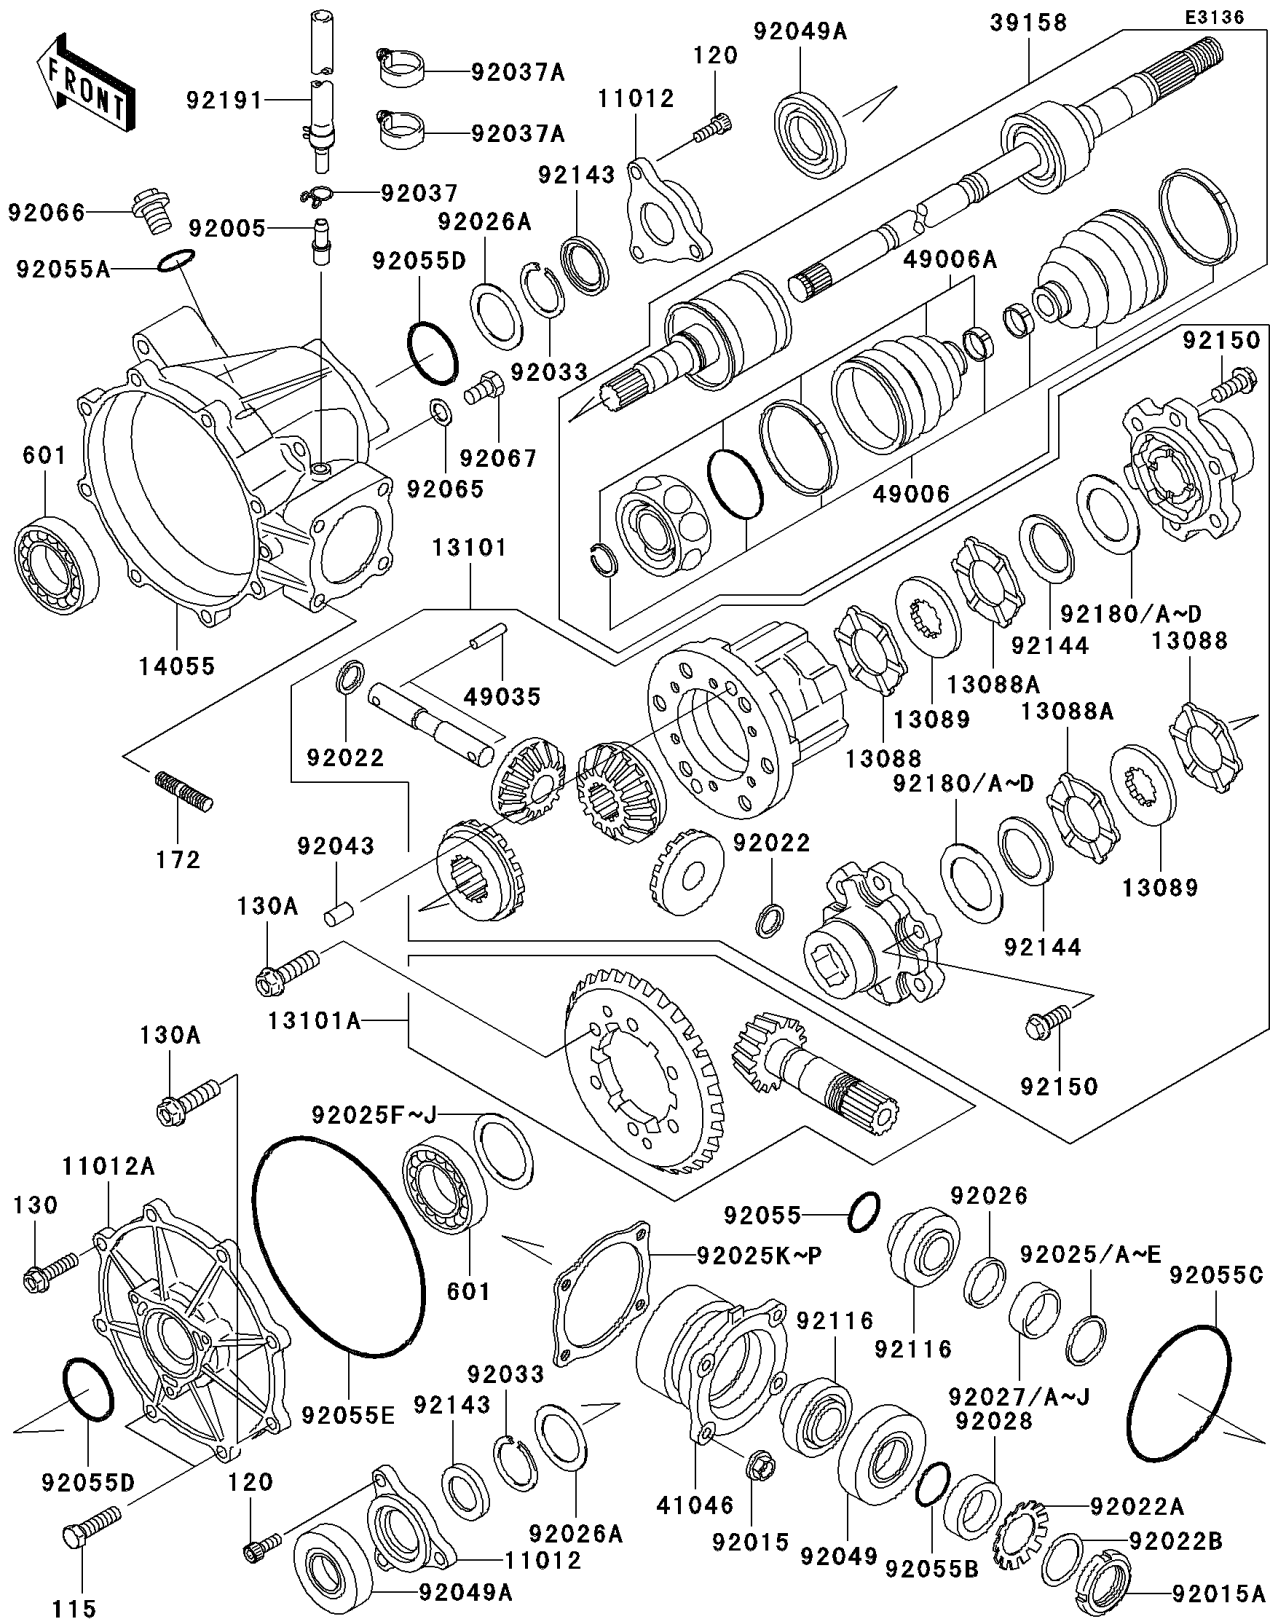

## MULE™ 3010 Trans4x4 Diesel PARTS DIAGRAM

Drive Shaft-Front

## MULE™ 3010 Trans4x4 Diesel PARTS LIST

Drive Shaft-Front

| ITEM NAME | PART NUMBER | QUANTITY |
|-----------|-------------|----------|
|-----------|-------------|----------|