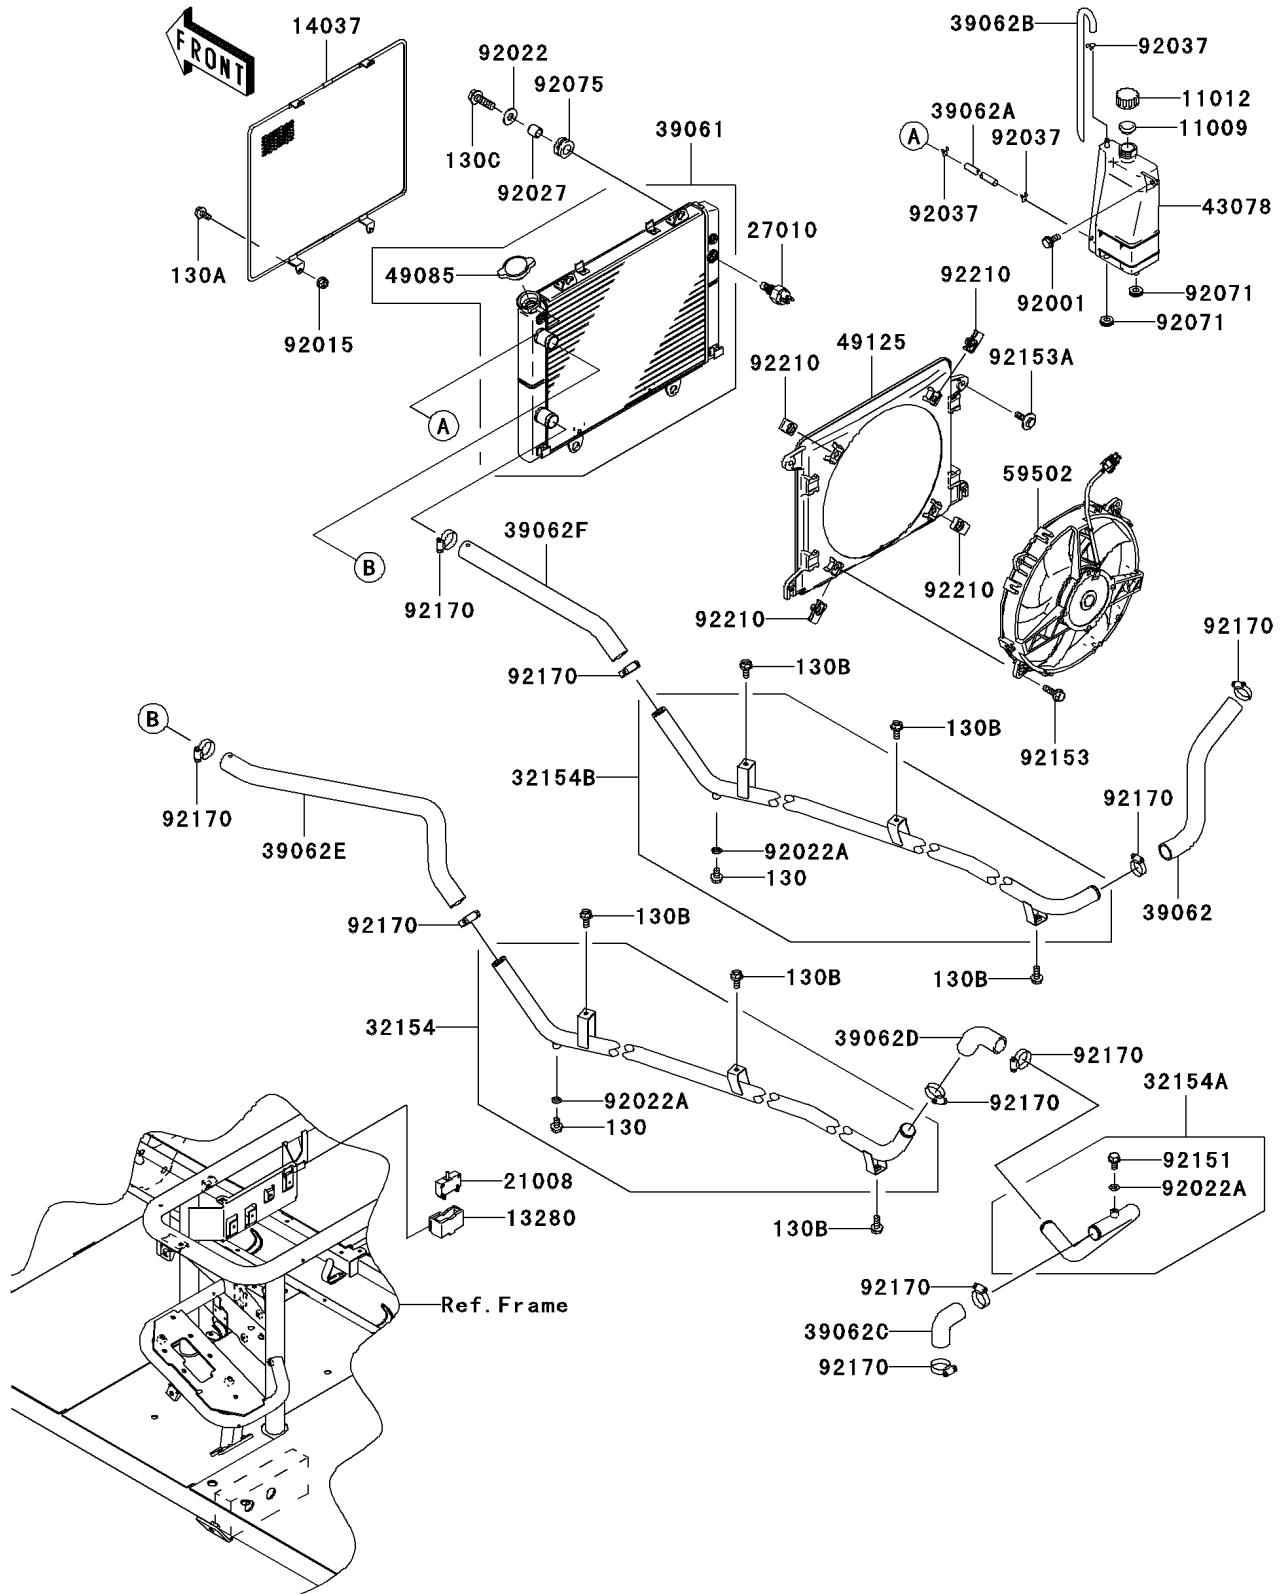

## MULE™ 3010 Trans4x4 Diesel PARTS DIAGRAM

Radiator

E3032

## MULE™ 3010 Trans4x4 Diesel PARTS LIST

Radiator

ITEM NAME	PART NUMBER	QUANTITY
-----------	-------------	----------