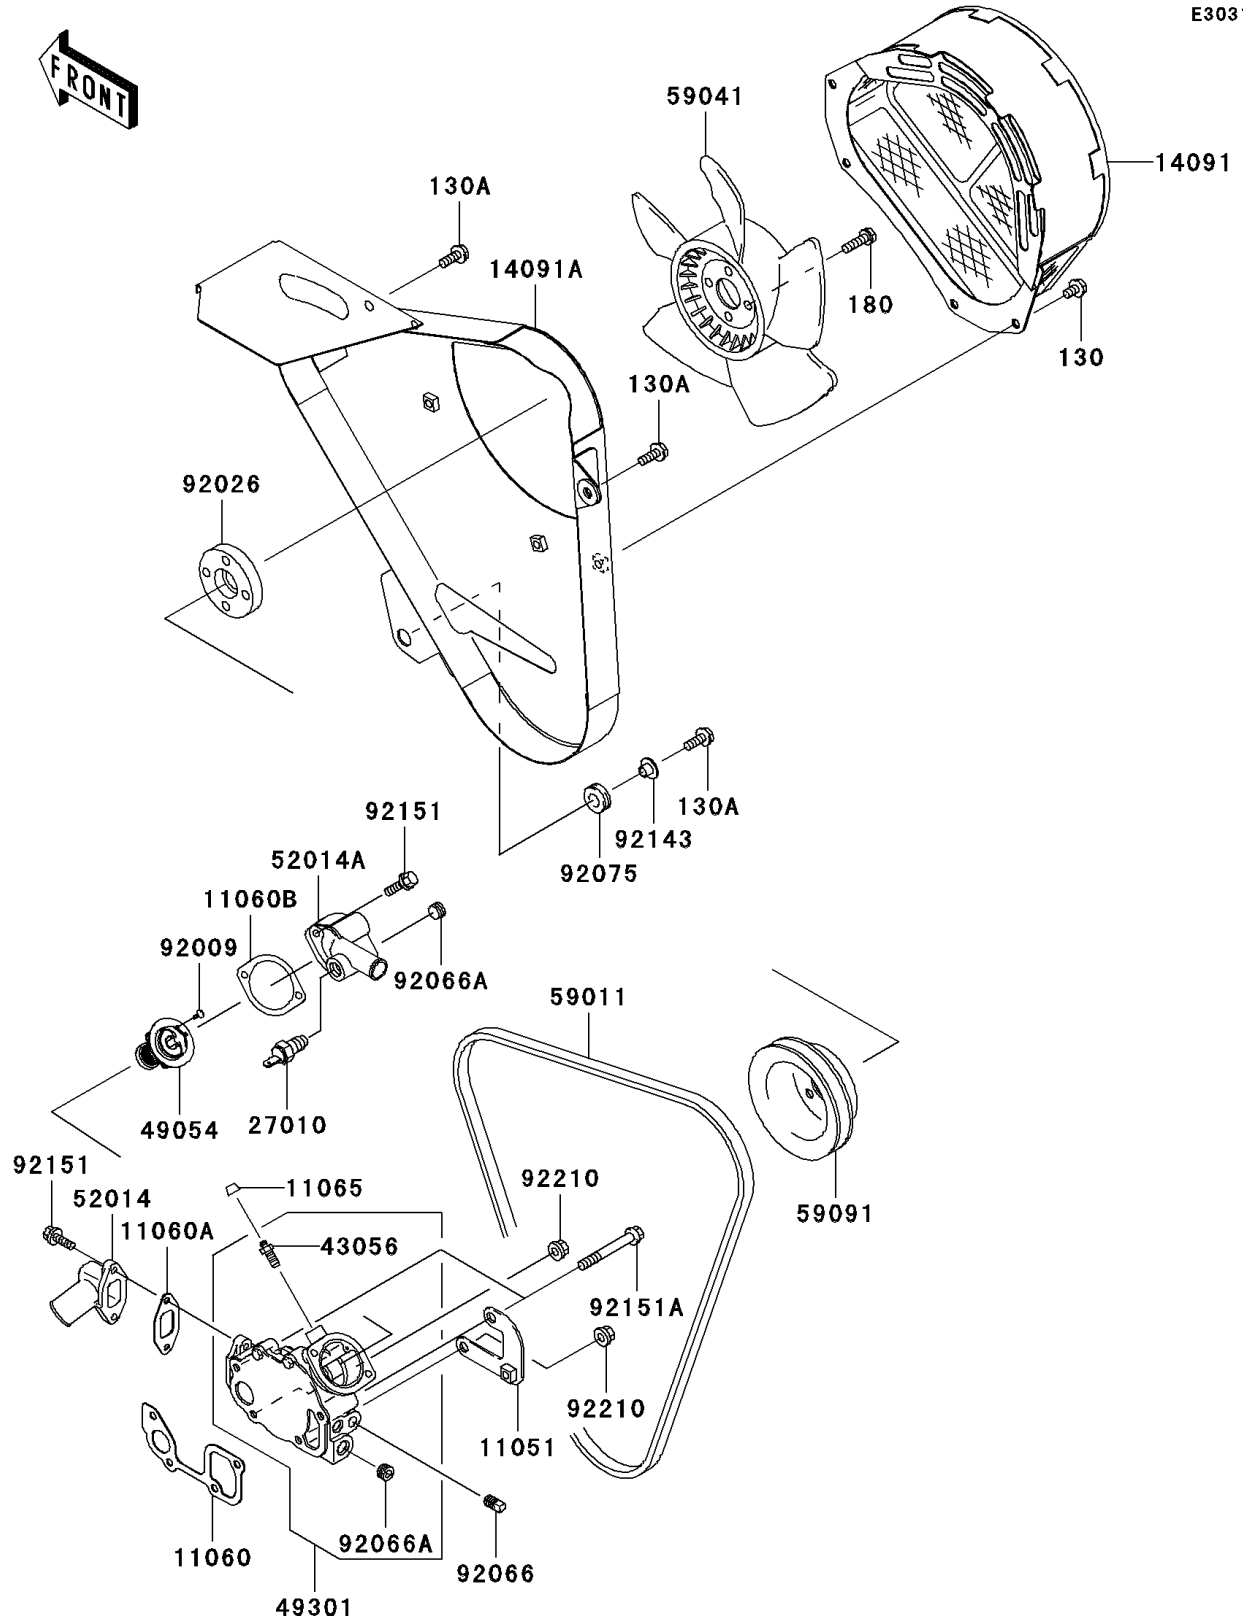

MULE™ 3010 Trans4x4 Diesel PARTS DIAGRAM

Water Pump

E3031

MULE™ 3010 Trans4x4 Diesel PARTS LIST

Water Pump

ITEM NAME	PART NUMBER	QUANTITY
-----------	-------------	----------