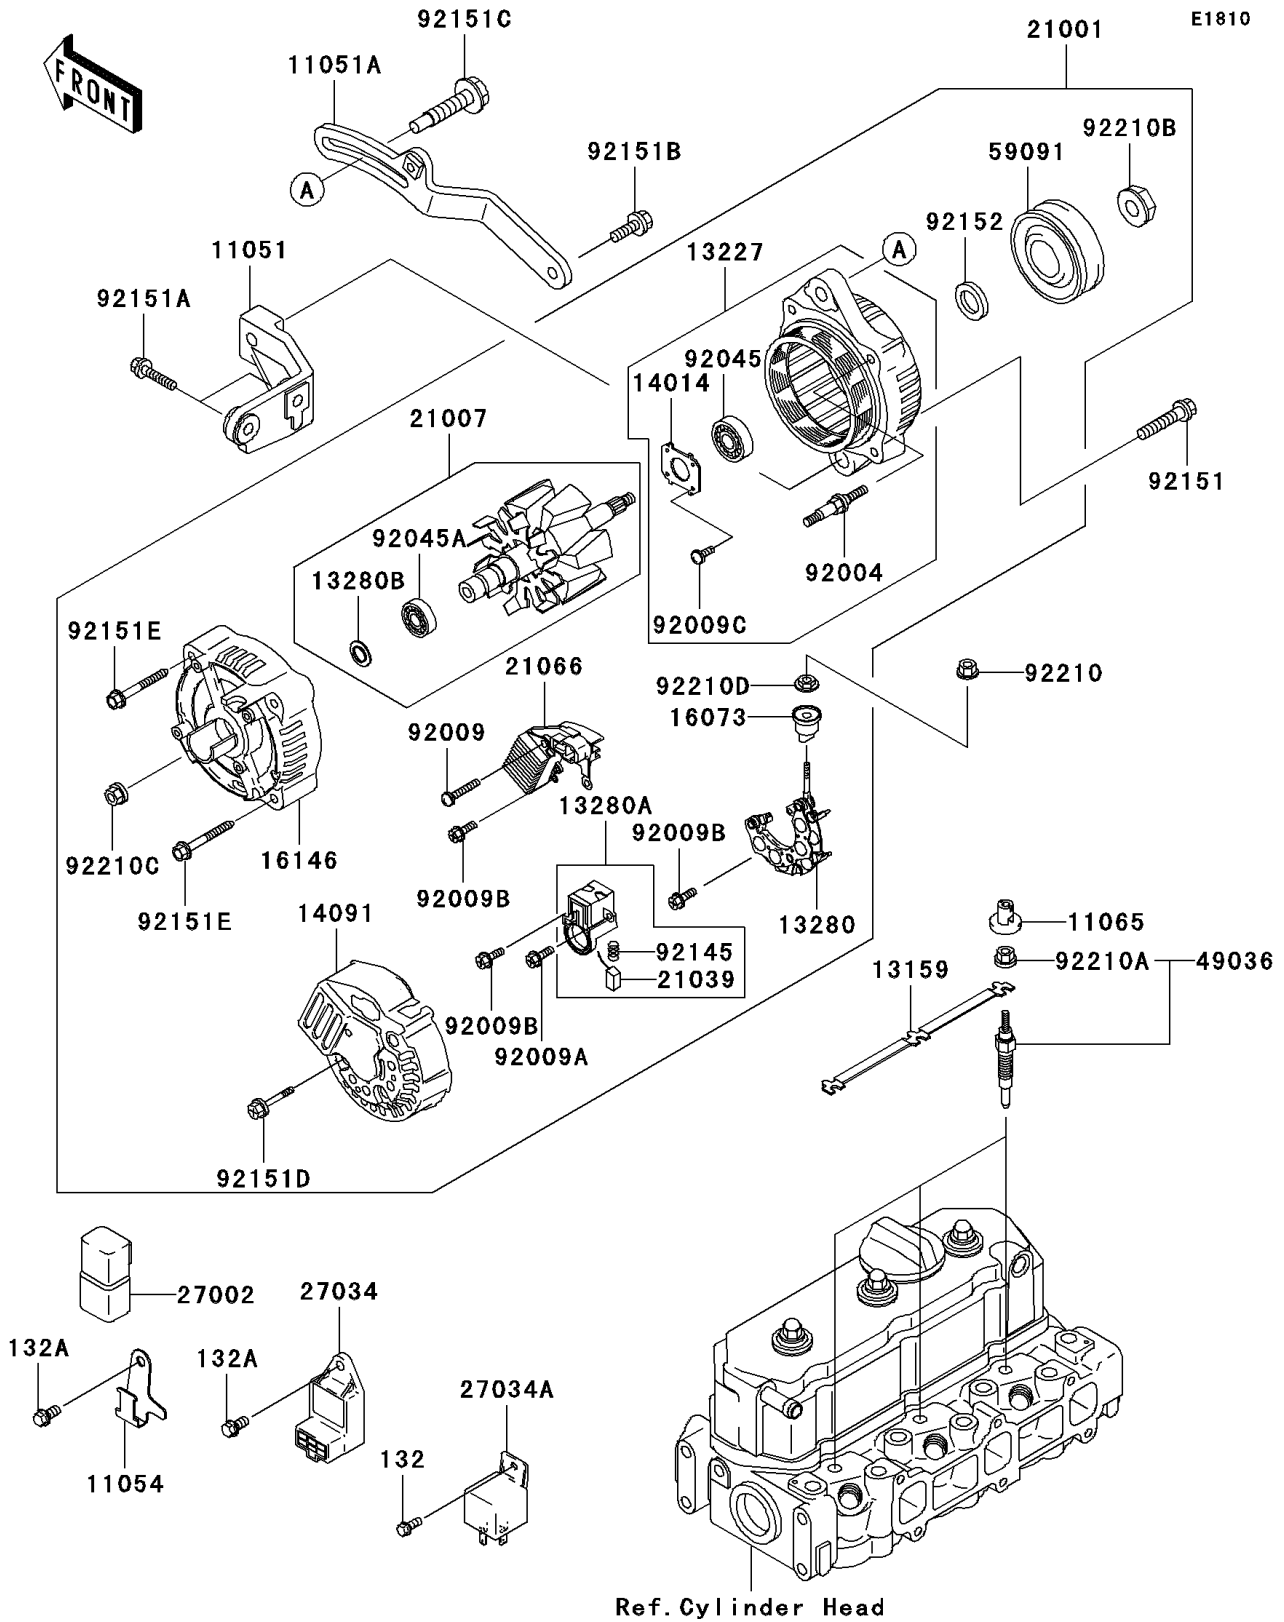

## MULE™ 3010 Trans4x4 Diesel PARTS DIAGRAM

Generator

## MULE™ 3010 Trans4x4 Diesel PARTS LIST

Generator

ITEM NAME	PART NUMBER	QUANTITY
-----------	-------------	----------