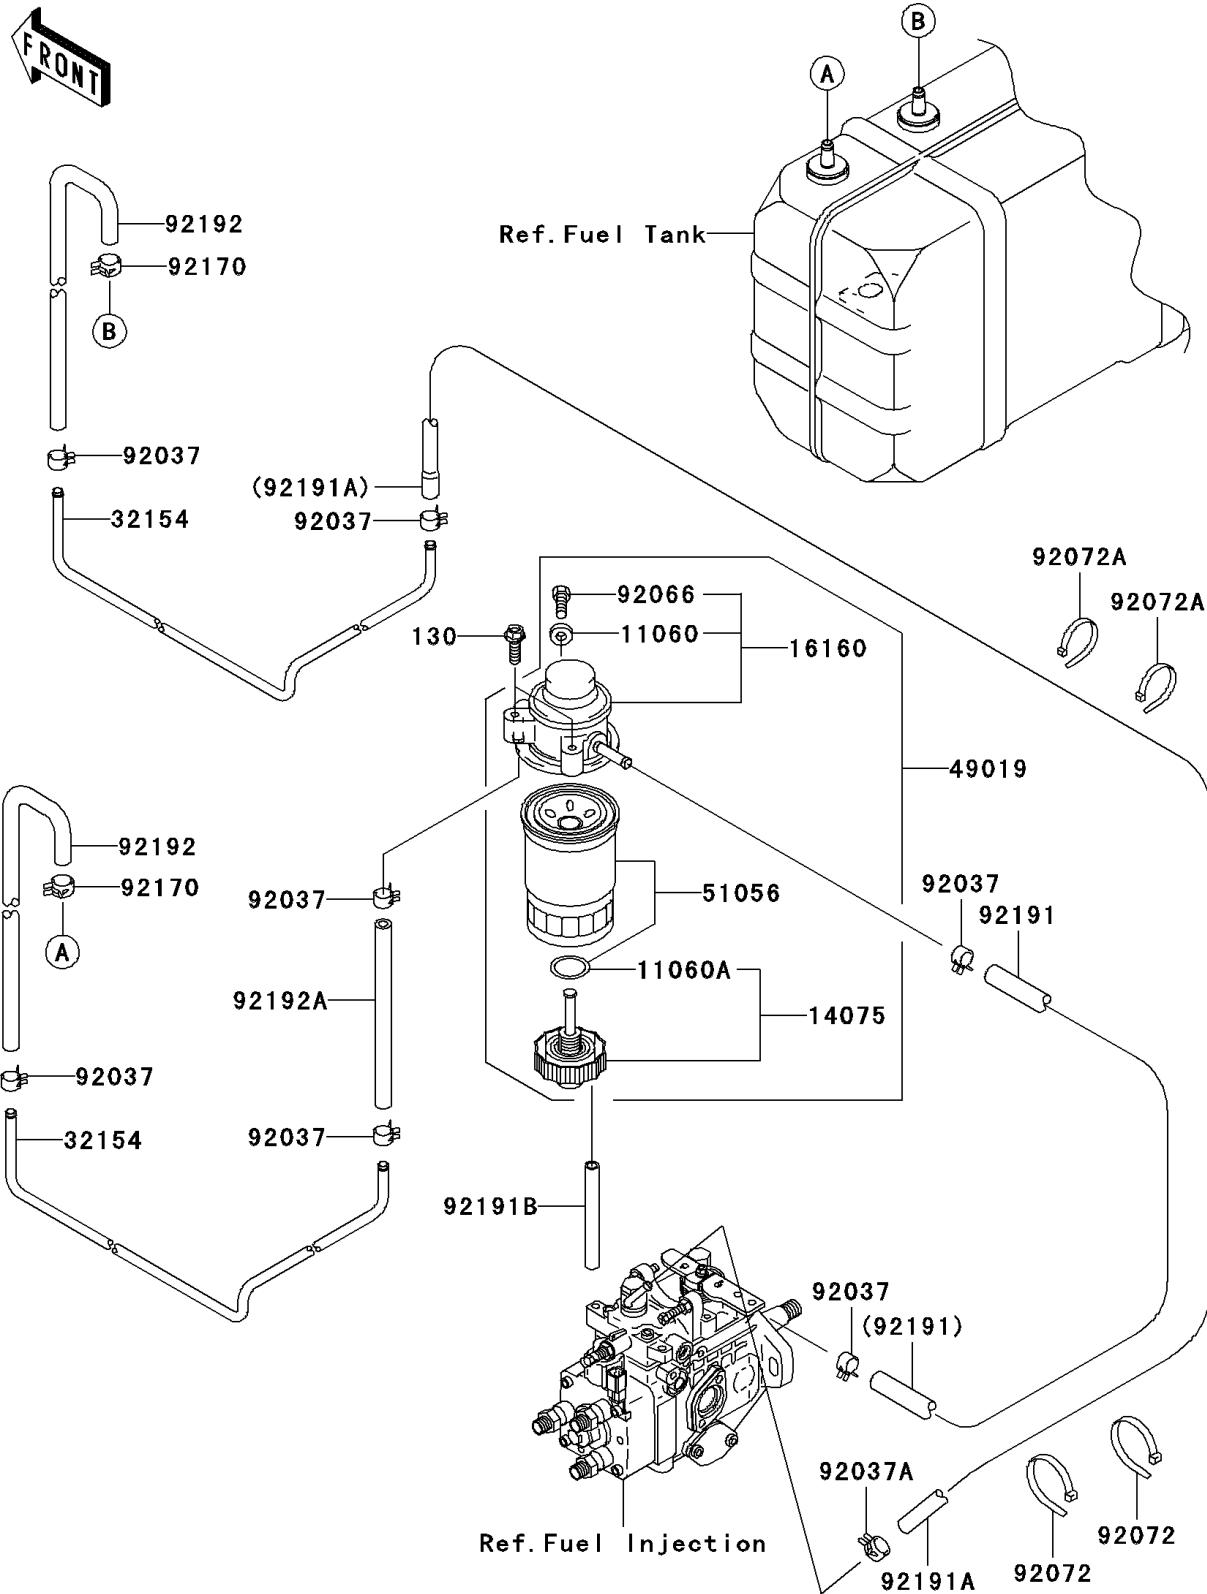

MULE™ 3010 Trans4x4 Diesel PARTS DIAGRAM

Fuel Pump

E1520

MULE™ 3010 Trans4x4 Diesel PARTS LIST

Fuel Pump

ITEM NAME	PART NUMBER	QUANTITY
-----------	-------------	----------