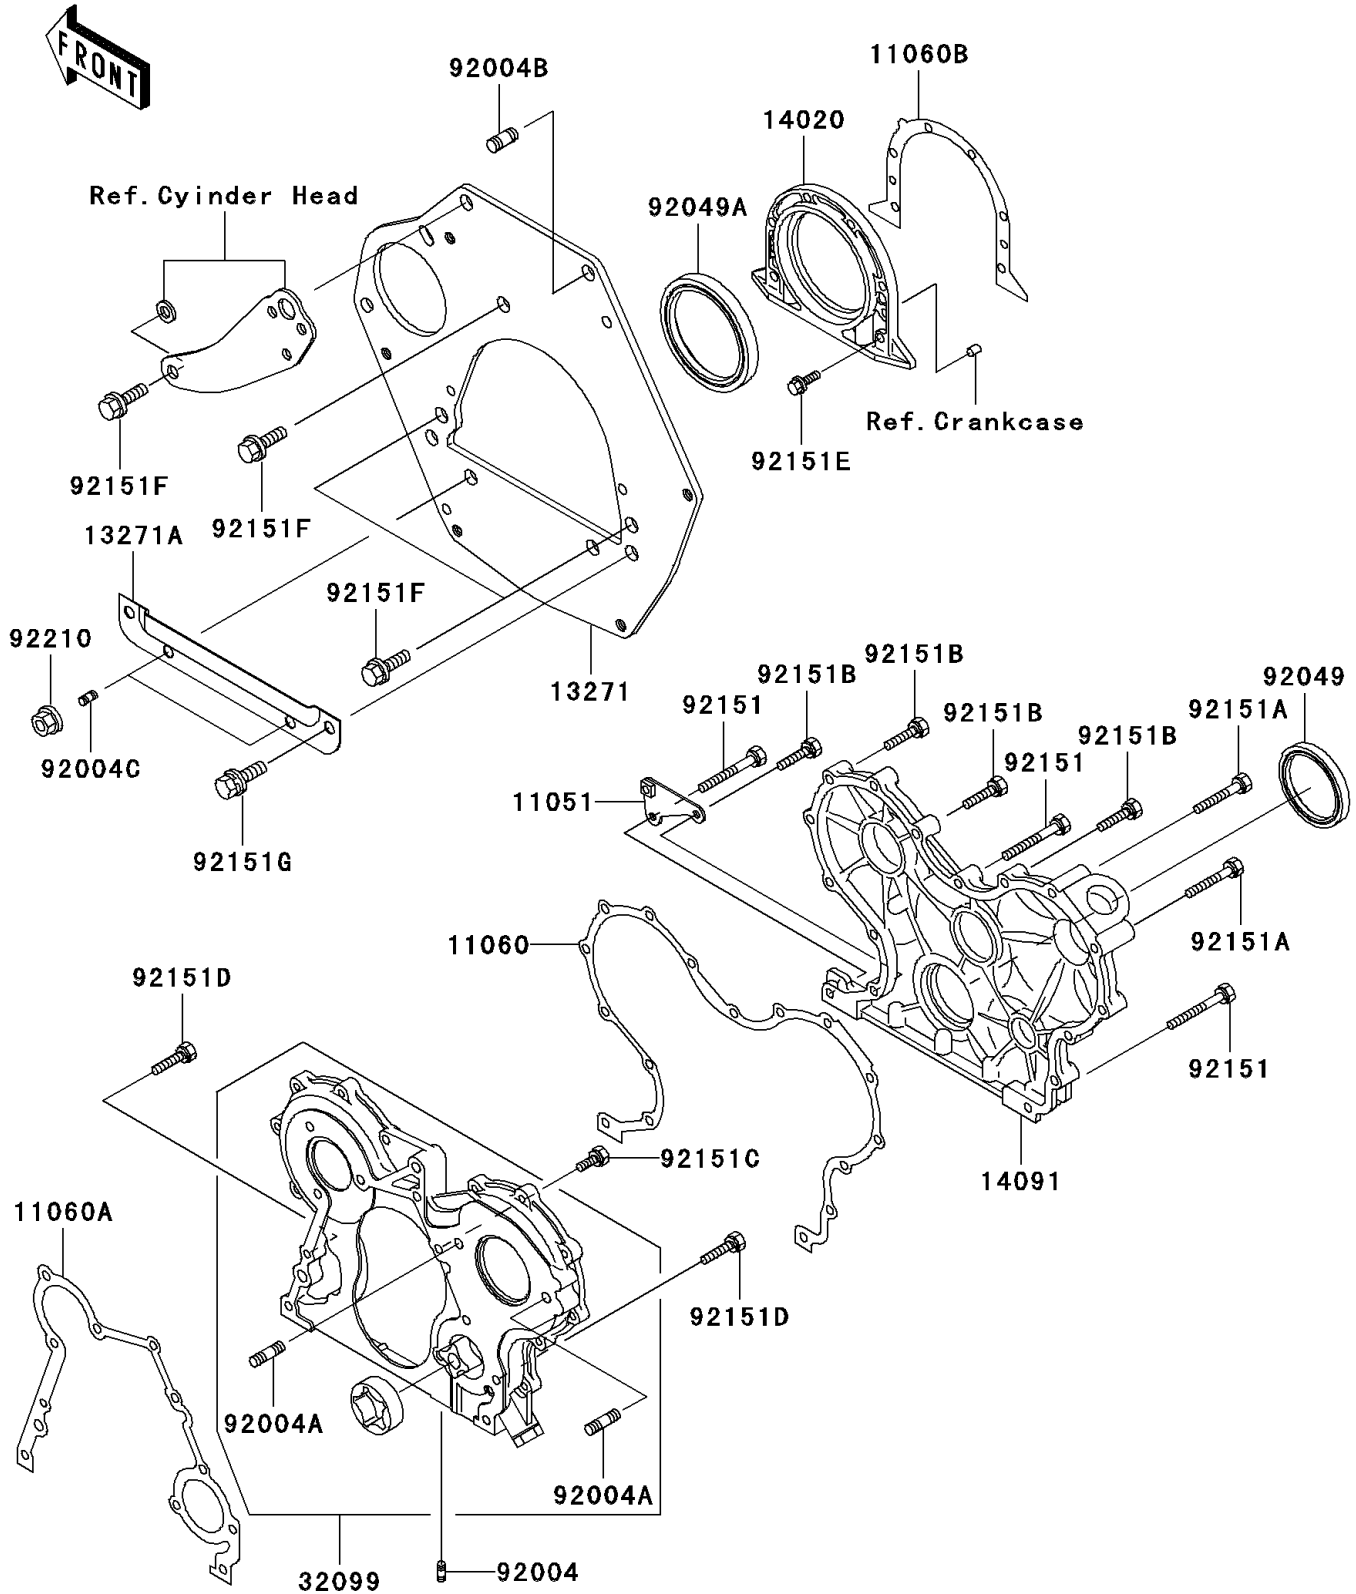

## MULE™ 3010 Trans4x4 Diesel PARTS DIAGRAM

Engine Cover(s)

E1431

## MULE™ 3010 Trans4x4 Diesel PARTS LIST

Engine Cover(s)

ITEM NAME	PART NUMBER	QUANTITY
-----------	-------------	----------