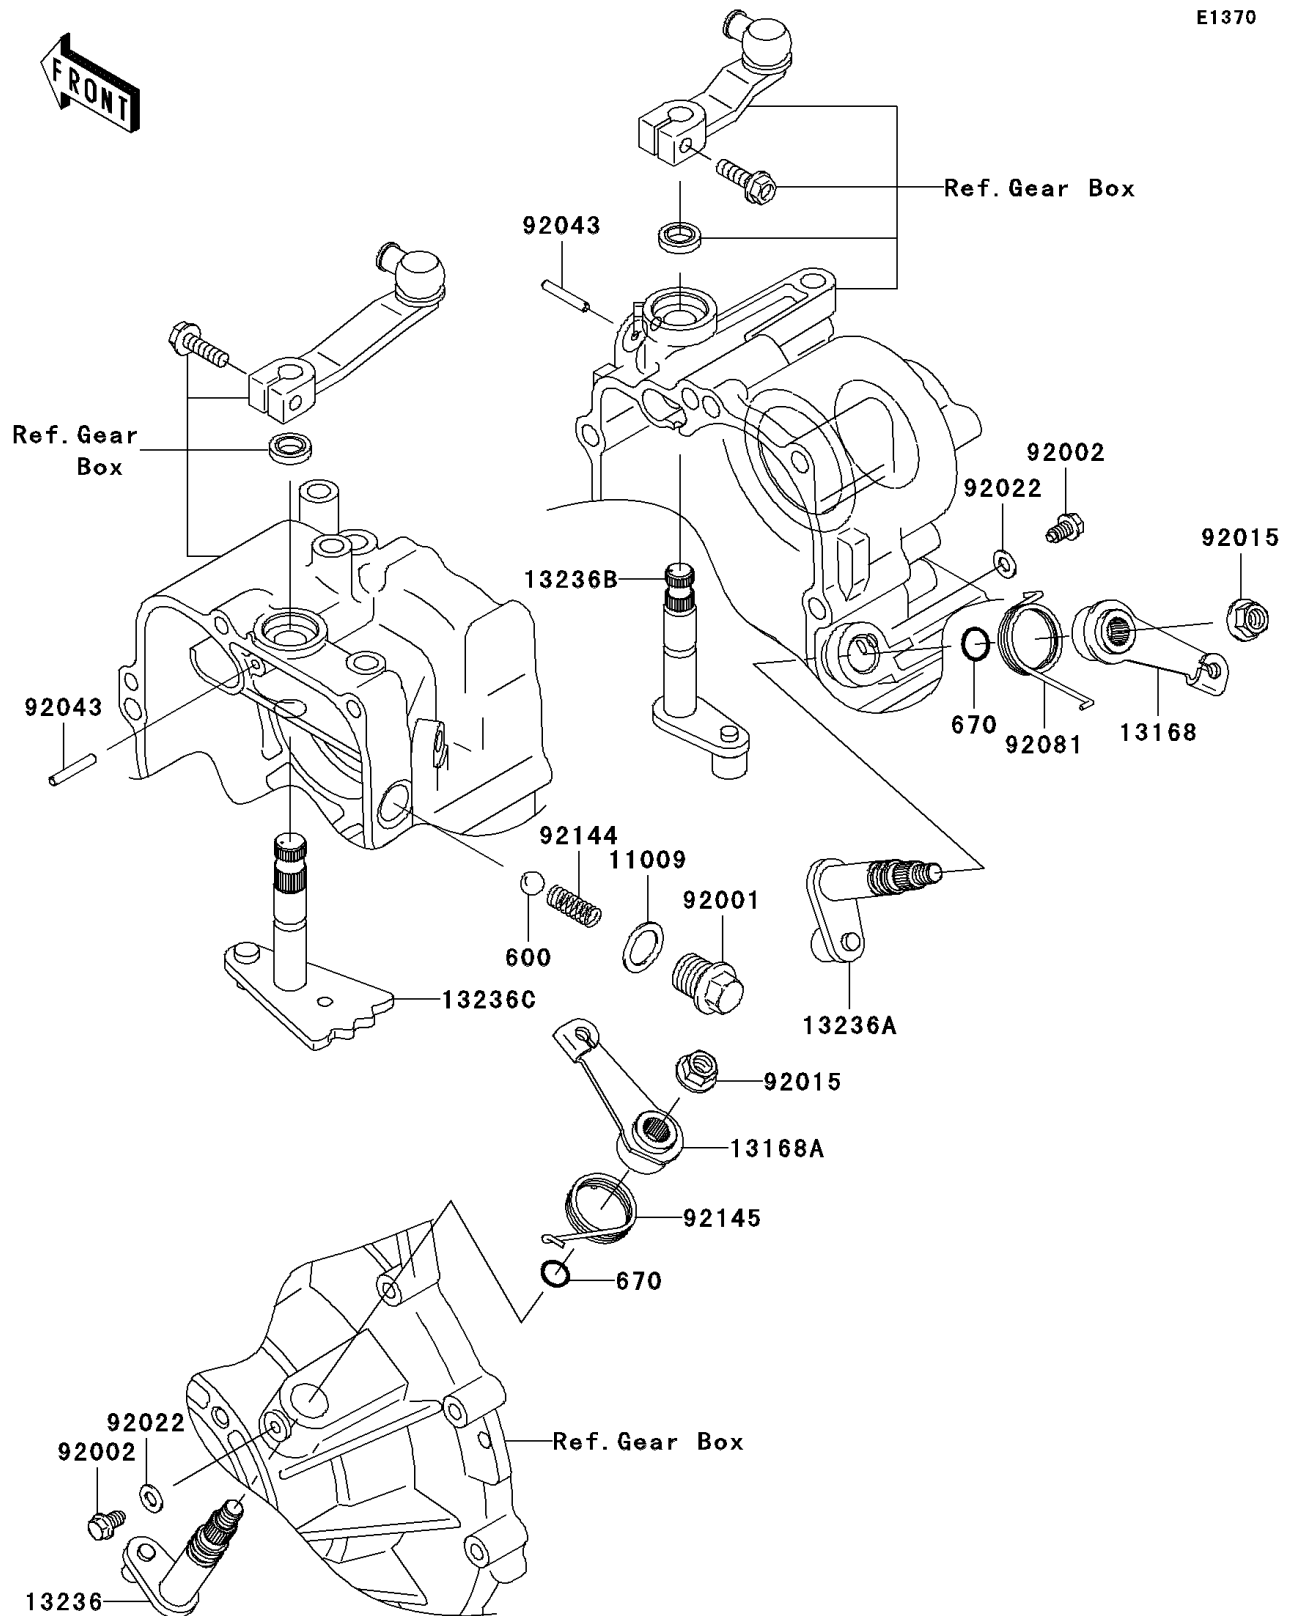

MULE™ 3010 Trans4x4 Diesel PARTS DIAGRAM

Gear Change Mechanism

E1370

MULE™ 3010 Trans4x4 Diesel PARTS LIST

Gear Change Mechanism

ITEM NAME	PART NUMBER	QUANTITY
-----------	-------------	----------