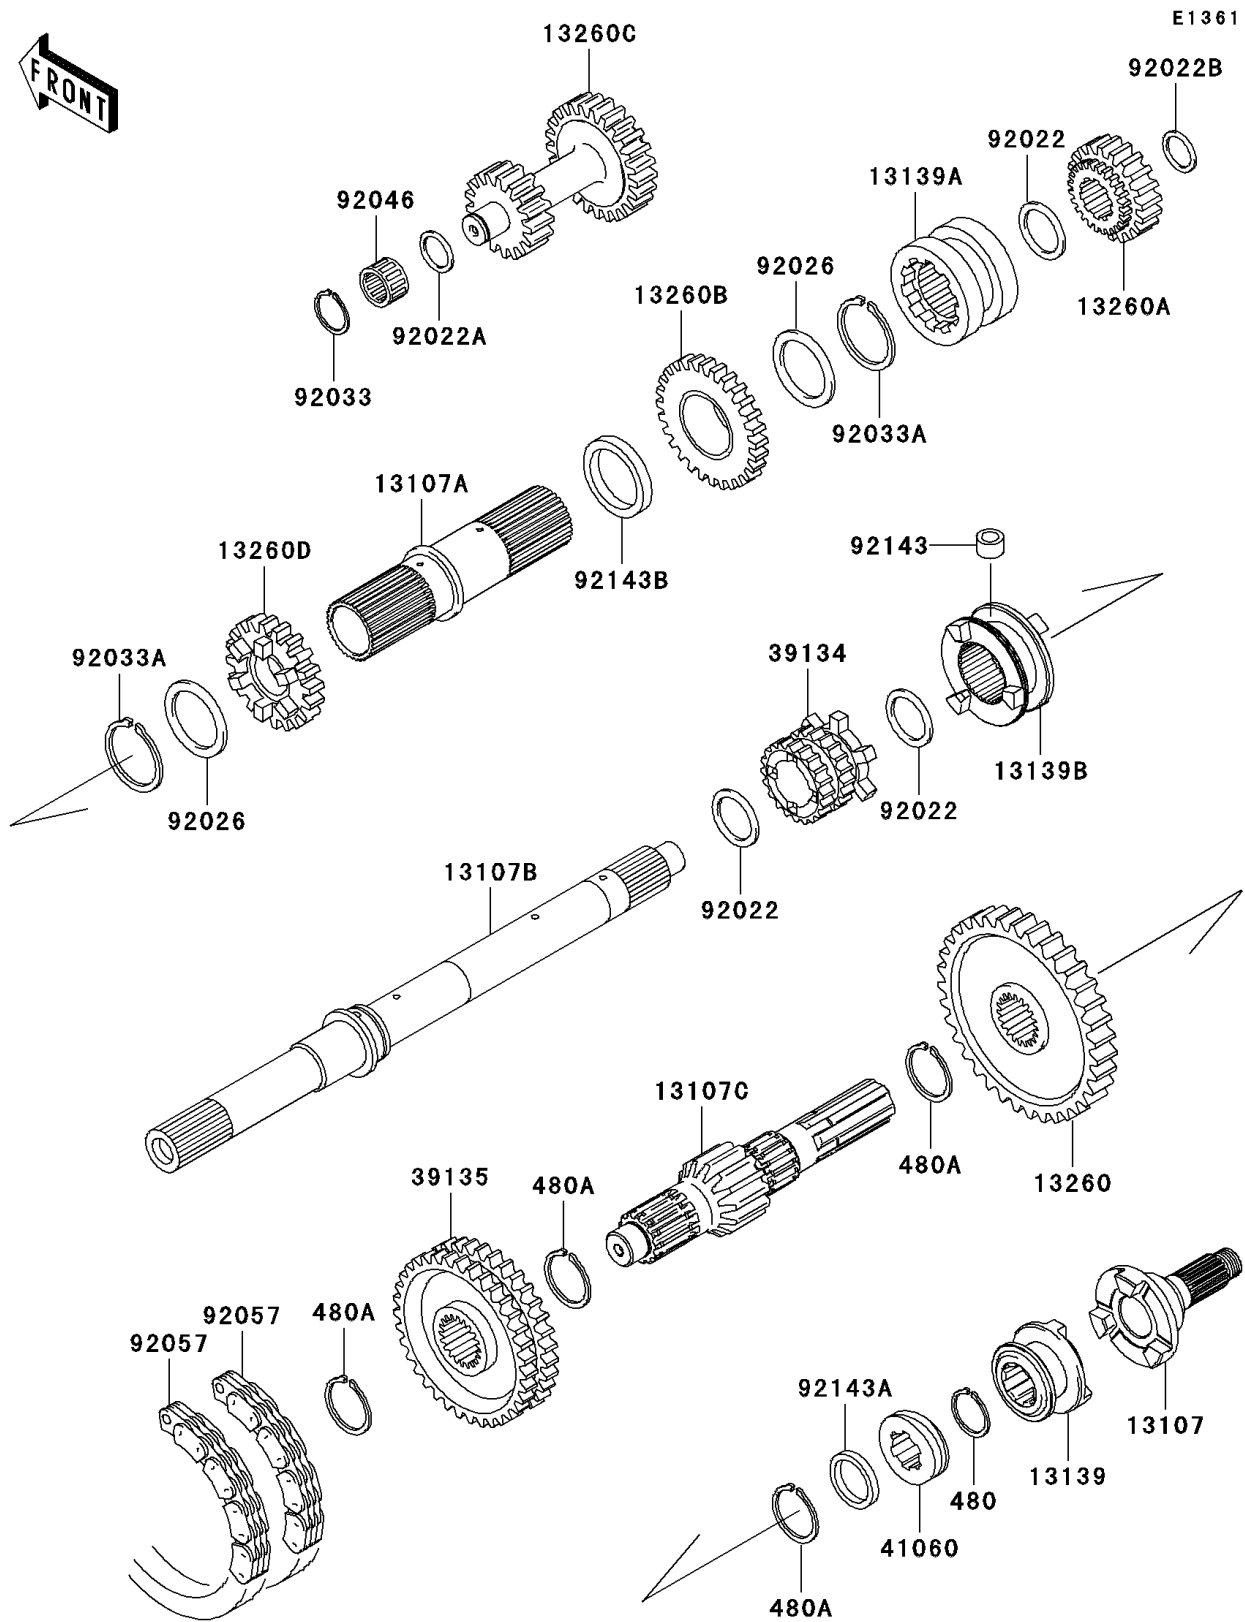

MULE™ 3010 Trans4x4 Diesel PARTS DIAGRAM

Transmission

MULE™ 3010 Trans4x4 Diesel PARTS LIST

Transmission

ITEM NAME	PART NUMBER	QUANTITY
-----------	-------------	----------