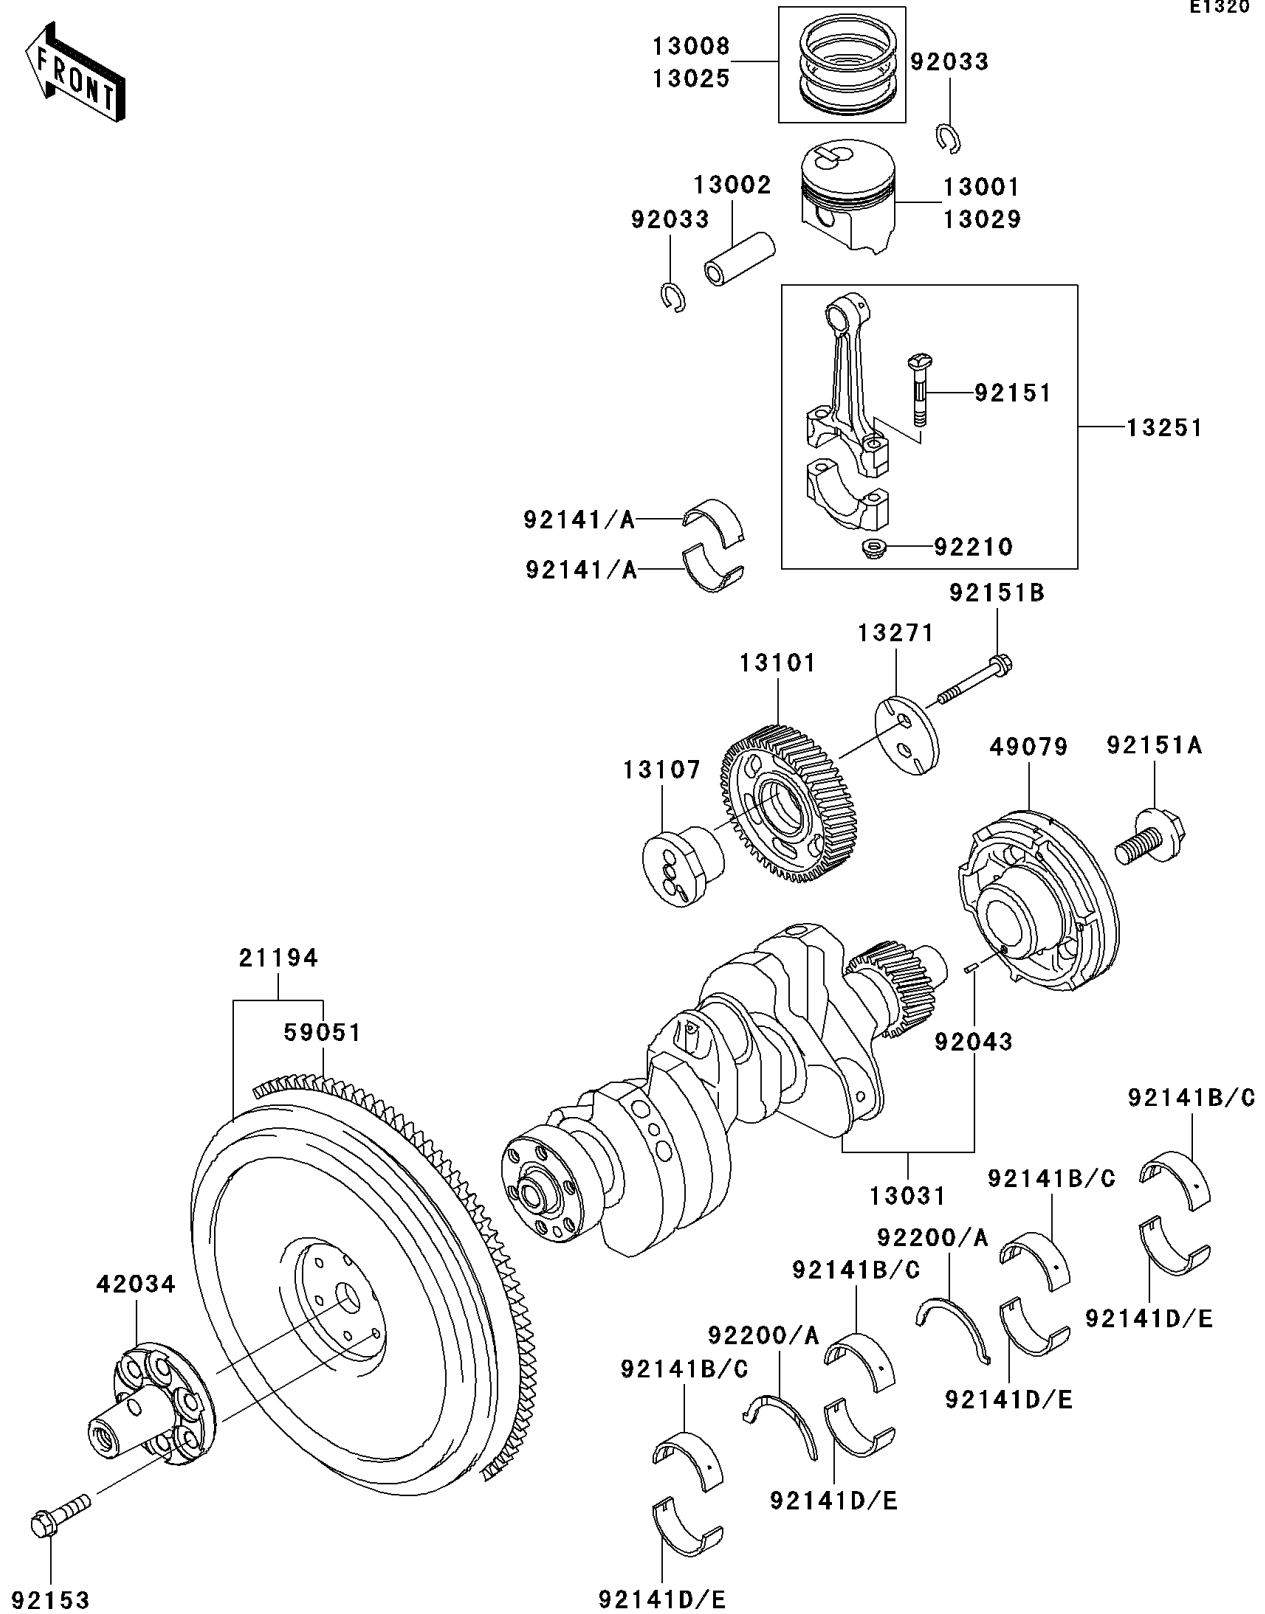

MULE™ 3010 Trans4x4 Diesel PARTS DIAGRAM

Crankshaft/Piston(s)

E1320

MULE™ 3010 Trans4x4 Diesel PARTS LIST

Crankshaft/Piston(s)

ITEM NAME	PART NUMBER	QUANTITY
-----------	-------------	----------