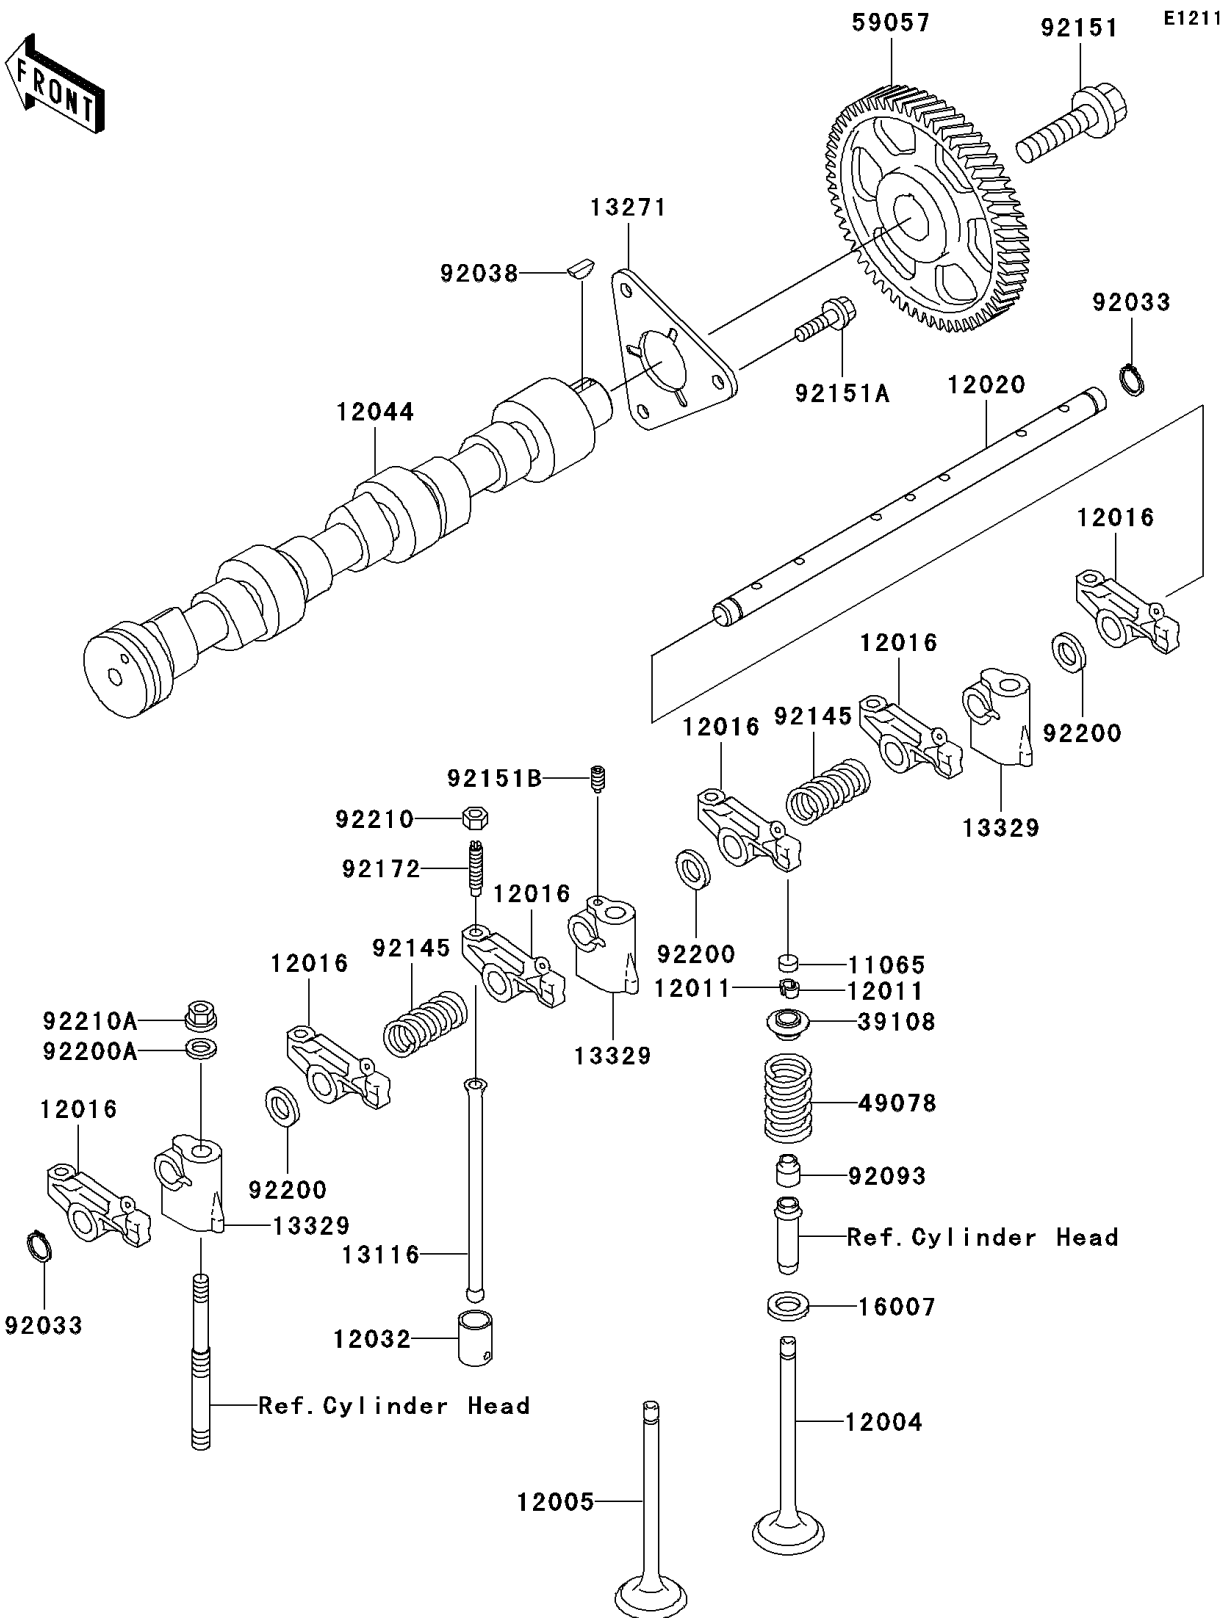

MULE™ 3010 Trans4x4 Diesel PARTS DIAGRAM

Valve(s)/Camshaft(s)

MULE™ 3010 Trans4x4 Diesel PARTS LIST

Valve(s)/Camshaft(s)

ITEM NAME	PART NUMBER	QUANTITY
-----------	-------------	----------