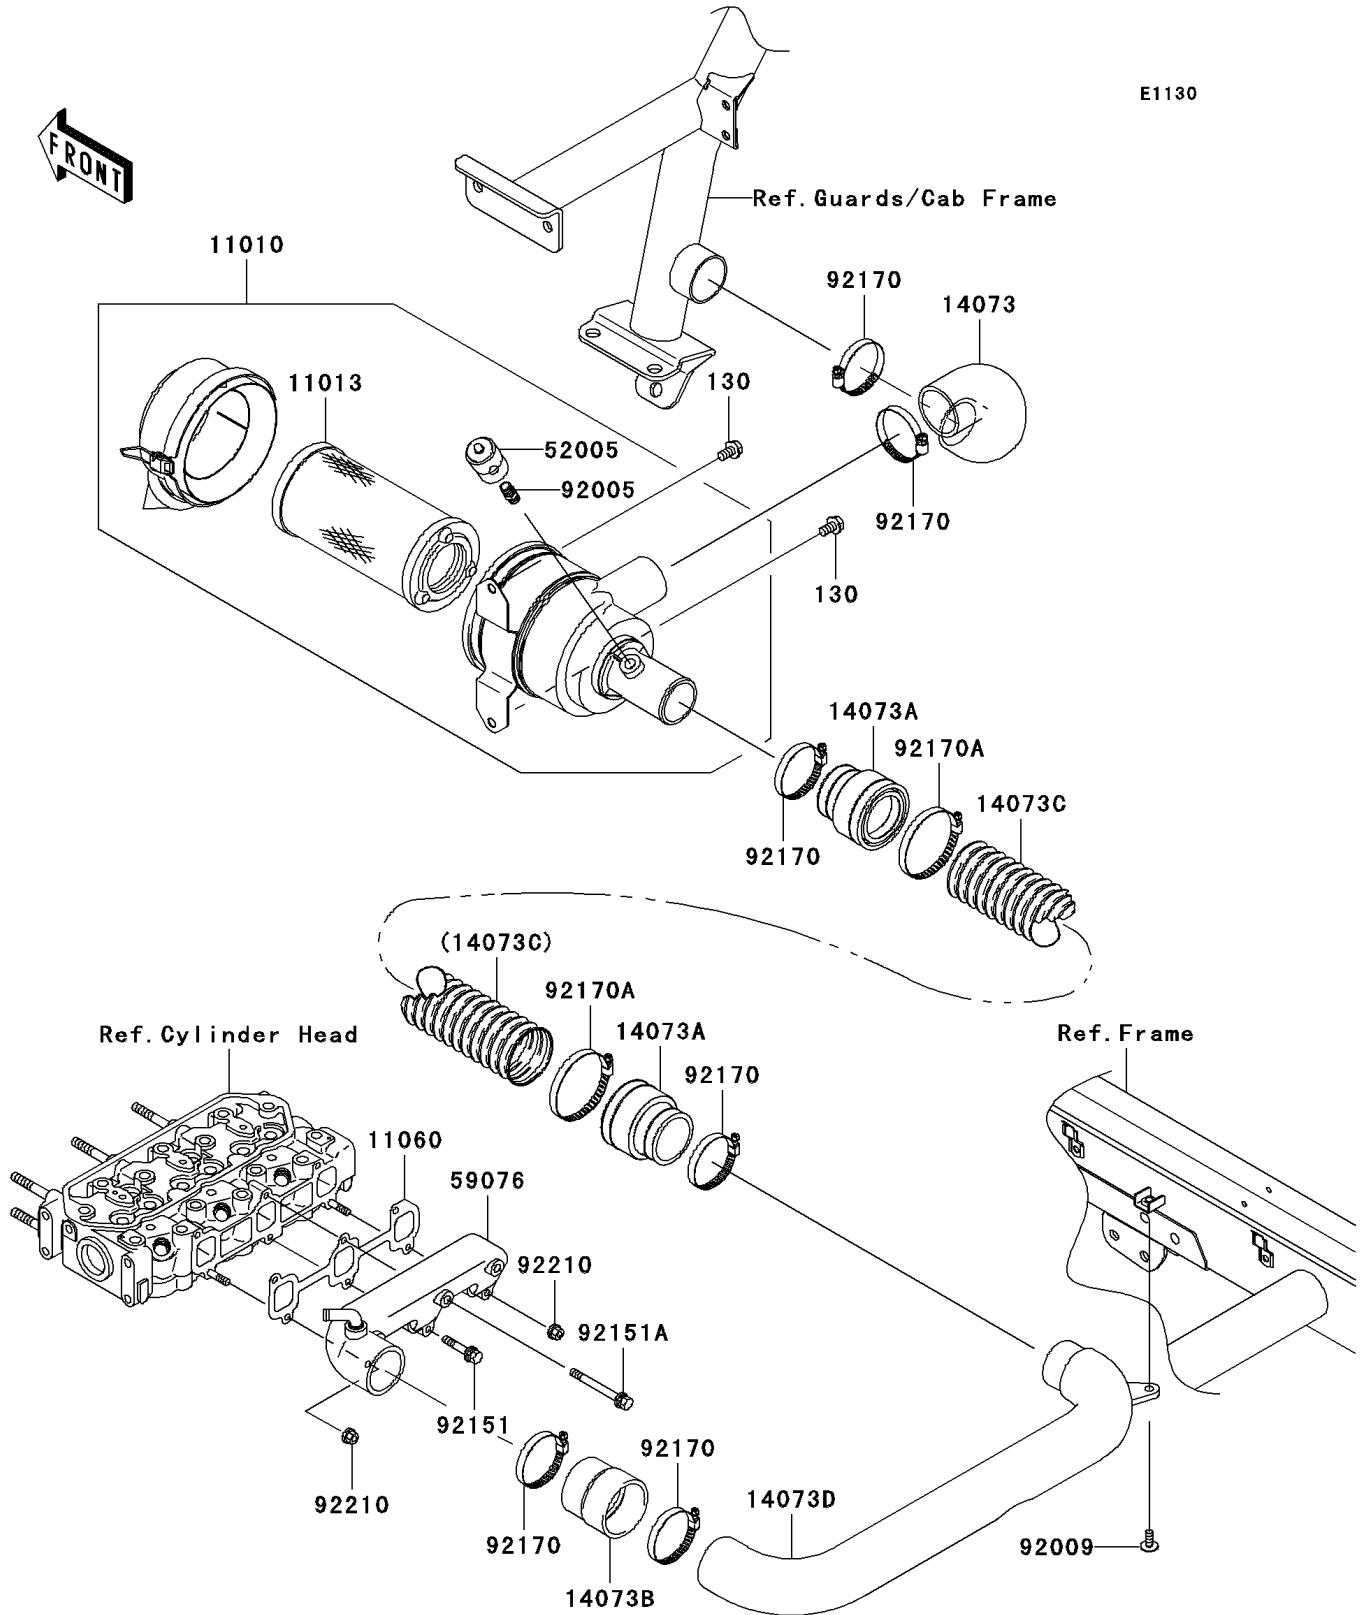

## MULE™ 3010 Trans4x4 Diesel PARTS DIAGRAM

Air Cleaner

E1130

## MULE™ 3010 Trans4x4 Diesel PARTS LIST

Air Cleaner

ITEM NAME	PART NUMBER	QUANTITY
-----------	-------------	----------