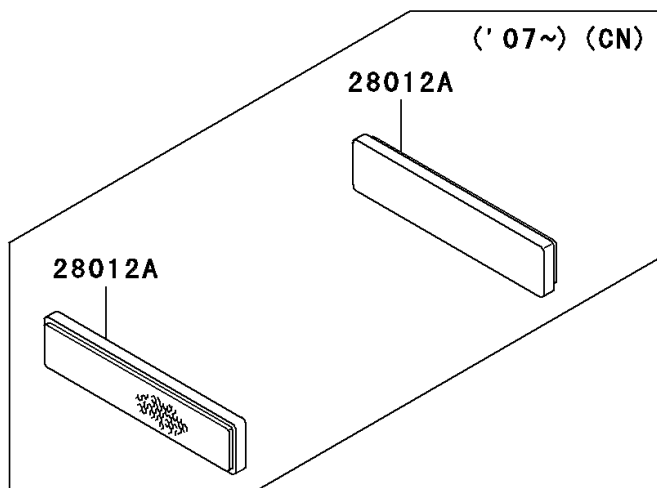

2006 Mule™ 610 4x4 Hardwoods Green HD® PARTS DIAGRAM

Reflectors

F2790

2006 Mule™ 610 4x4 Hardwoods Green HD® PARTS LIST

Reflectors

ITEM NAME	PART NUMBER	QUANTITY
BOLT-FLANGED,6X14 (Ref # 130)	130BB0614	1
HOLDER,REFLECTOR (Ref # 13280)	13280-0146	1
REFLECTOR-REFLEX (Ref # 28012B)	28012-1088	1
NUT,FLANGED,5MM (Ref # 92015)	92015-1259	1