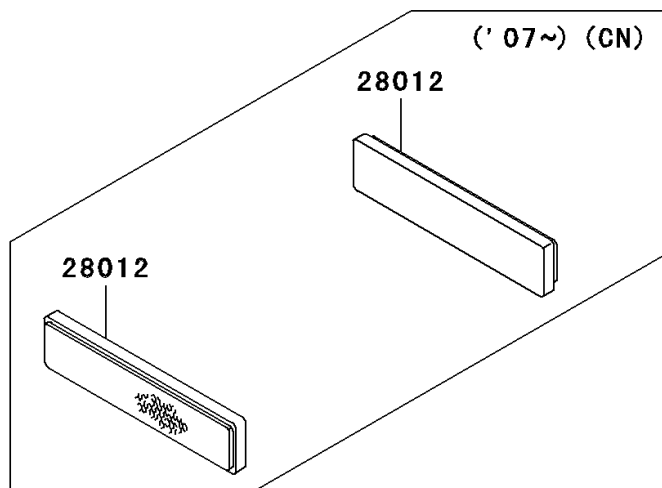

2006 Mule™ 610 4x4 Hardwoods Green HD® PARTS DIAGRAM

Reflectors

F2790

2006 Mule™ 610 4x4 Hardwoods Green HD® PARTS LIST

Reflectors

ITEM NAME	PART NUMBER	QUANTITY
BOLT-FLANGED,6X14 (Ref # 130)	130BB0614	1
HOLDER,REFLECTOR (Ref # 13280)	13280-0146	1
REFLECTOR-REFLEX (Ref # 28012B)	28012-1088	1
NUT,FLANGED,5MM (Ref # 92015)	92015-1259	1