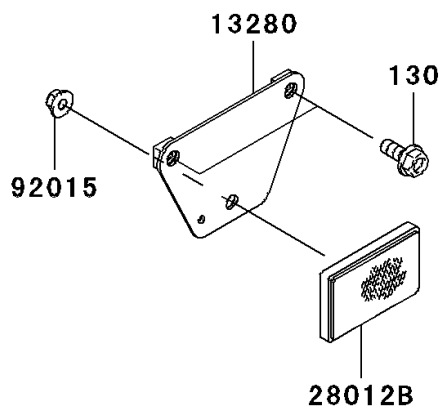

2006 Mule™ 610 4x4 Hardwoods Green HD® PARTS DIAGRAM

Reflectors

F2790

2006 Mule™ 610 4x4 Hardwoods Green HD® PARTS LIST

Reflectors

ITEM NAME	PART NUMBER	QUANTITY
BOLT-FLANGED,6X14 (Ref # 130)	130BB0614	1
HOLDER,REFLECTOR (Ref # 13280)	13280-0146	1
REFLECTOR-REFLEX (Ref # 28012B)	28012-1088	1
NUT,FLANGED,5MM (Ref # 92015)	92015-1259	1