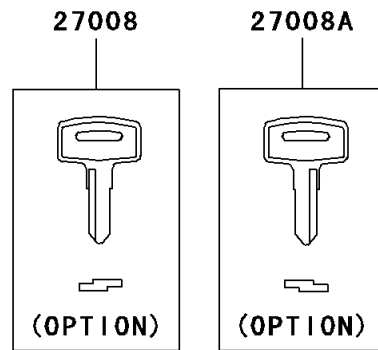

2006 Mule™ 610 4x4 Hardwoods Green HD® PARTS DIAGRAM

Ignition Switch

F2770

2006 Mule™ 610 4x4 Hardwoods Green HD® PARTS LIST

Ignition Switch

ITEM NAME	PART NUMBER	QUANTITY
SWITCH-COMP,D.C.TERMINAL (Ref # 13151)	13151-0003	1
SWITCH-ASSY-IGNITION (Ref # 27005)	27005-0011	1
KEY-LOCK,BLANK (Ref # 27008)	27008-1153	1
KEY-LOCK,BLANK (Ref # 27008A)	27008-1157	1
SWITCH,REAR BRAKE (Ref # 27010)	27010-1475	1
SWITCH,HEAD LAMP (Ref # 27010A)	27010-1498	1
BULB,12V 1.7W,T6.5 (Ref # 92069)	92069-1118	1
SPRING,REAR BRAKE SWITCH (Ref # 92144)	92144-1143	1
NUT,IGNITION SWITCH (Ref # 92210)	92210-1264	1