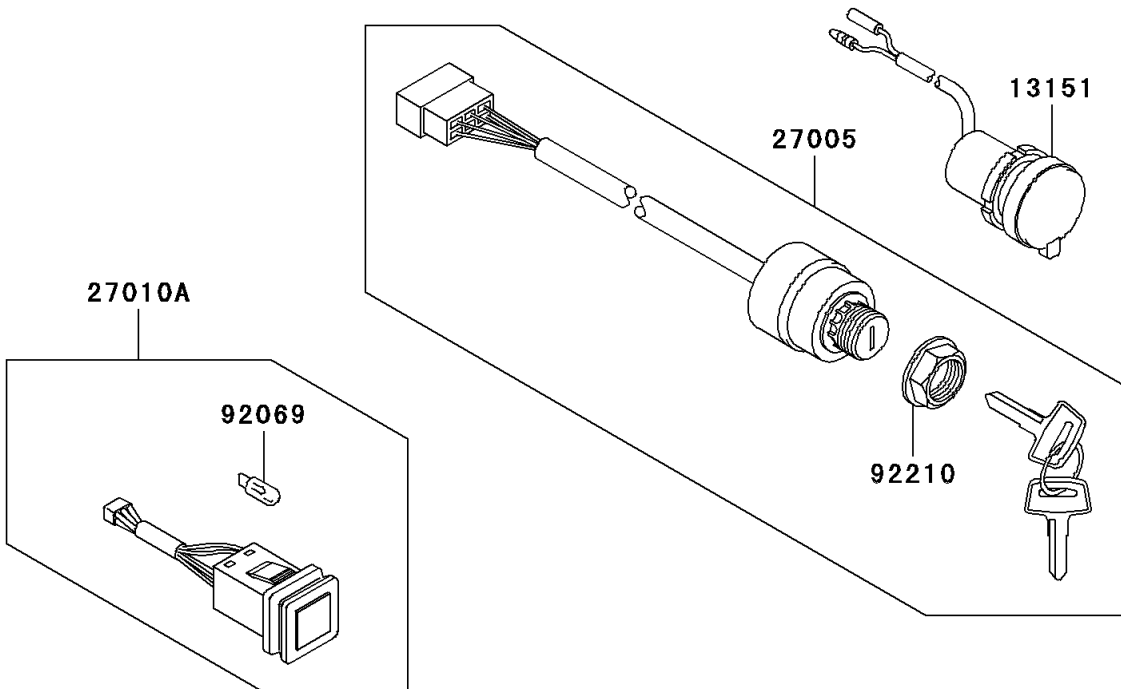

2006 Mule™ 610 4x4 Hardwoods Green HD® PARTS DIAGRAM

Ignition Switch

F2770

2006 Mule™ 610 4x4 Hardwoods Green HD® PARTS LIST

Ignition Switch

ITEM NAME	PART NUMBER	QUANTITY
SWITCH-COMP,D.C.TERMINAL (Ref # 13151)	13151-0003	1
SWITCH-ASSY-IGNITION (Ref # 27005)	27005-0011	1
KEY-LOCK,BLANK (Ref # 27008)	27008-1153	1
KEY-LOCK,BLANK (Ref # 27008A)	27008-1157	1
SWITCH,REAR BRAKE (Ref # 27010)	27010-1475	1
SWITCH,HEAD LAMP (Ref # 27010A)	27010-1498	1
BULB,12V 1.7W,T6.5 (Ref # 92069)	92069-1118	1
SPRING,REAR BRAKE SWITCH (Ref # 92144)	92144-1143	1
NUT,IGNITION SWITCH (Ref # 92210)	92210-1264	1