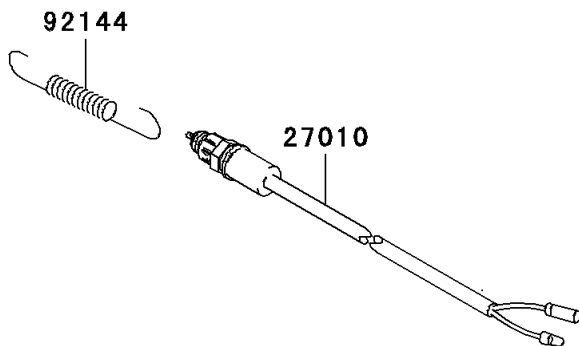

2006 Mule™ 610 4x4 Hardwoods Green HD® PARTS DIAGRAM

Ignition Switch

F2770

2006 Mule™ 610 4x4 Hardwoods Green HD® PARTS LIST

Ignition Switch

ITEM NAME	PART NUMBER	QUANTITY
SWITCH-COMP,D.C.TERMINAL (Ref # 13151)	13151-0003	1
SWITCH-ASSY-IGNITION (Ref # 27005)	27005-0011	1
KEY-LOCK,BLANK (Ref # 27008)	27008-1153	1
KEY-LOCK,BLANK (Ref # 27008A)	27008-1157	1
SWITCH,REAR BRAKE (Ref # 27010)	27010-1475	1
SWITCH,HEAD LAMP (Ref # 27010A)	27010-1498	1
BULB,12V 1.7W,T6.5 (Ref # 92069)	92069-1118	1
SPRING,REAR BRAKE SWITCH (Ref # 92144)	92144-1143	1
NUT,IGNITION SWITCH (Ref # 92210)	92210-1264	1