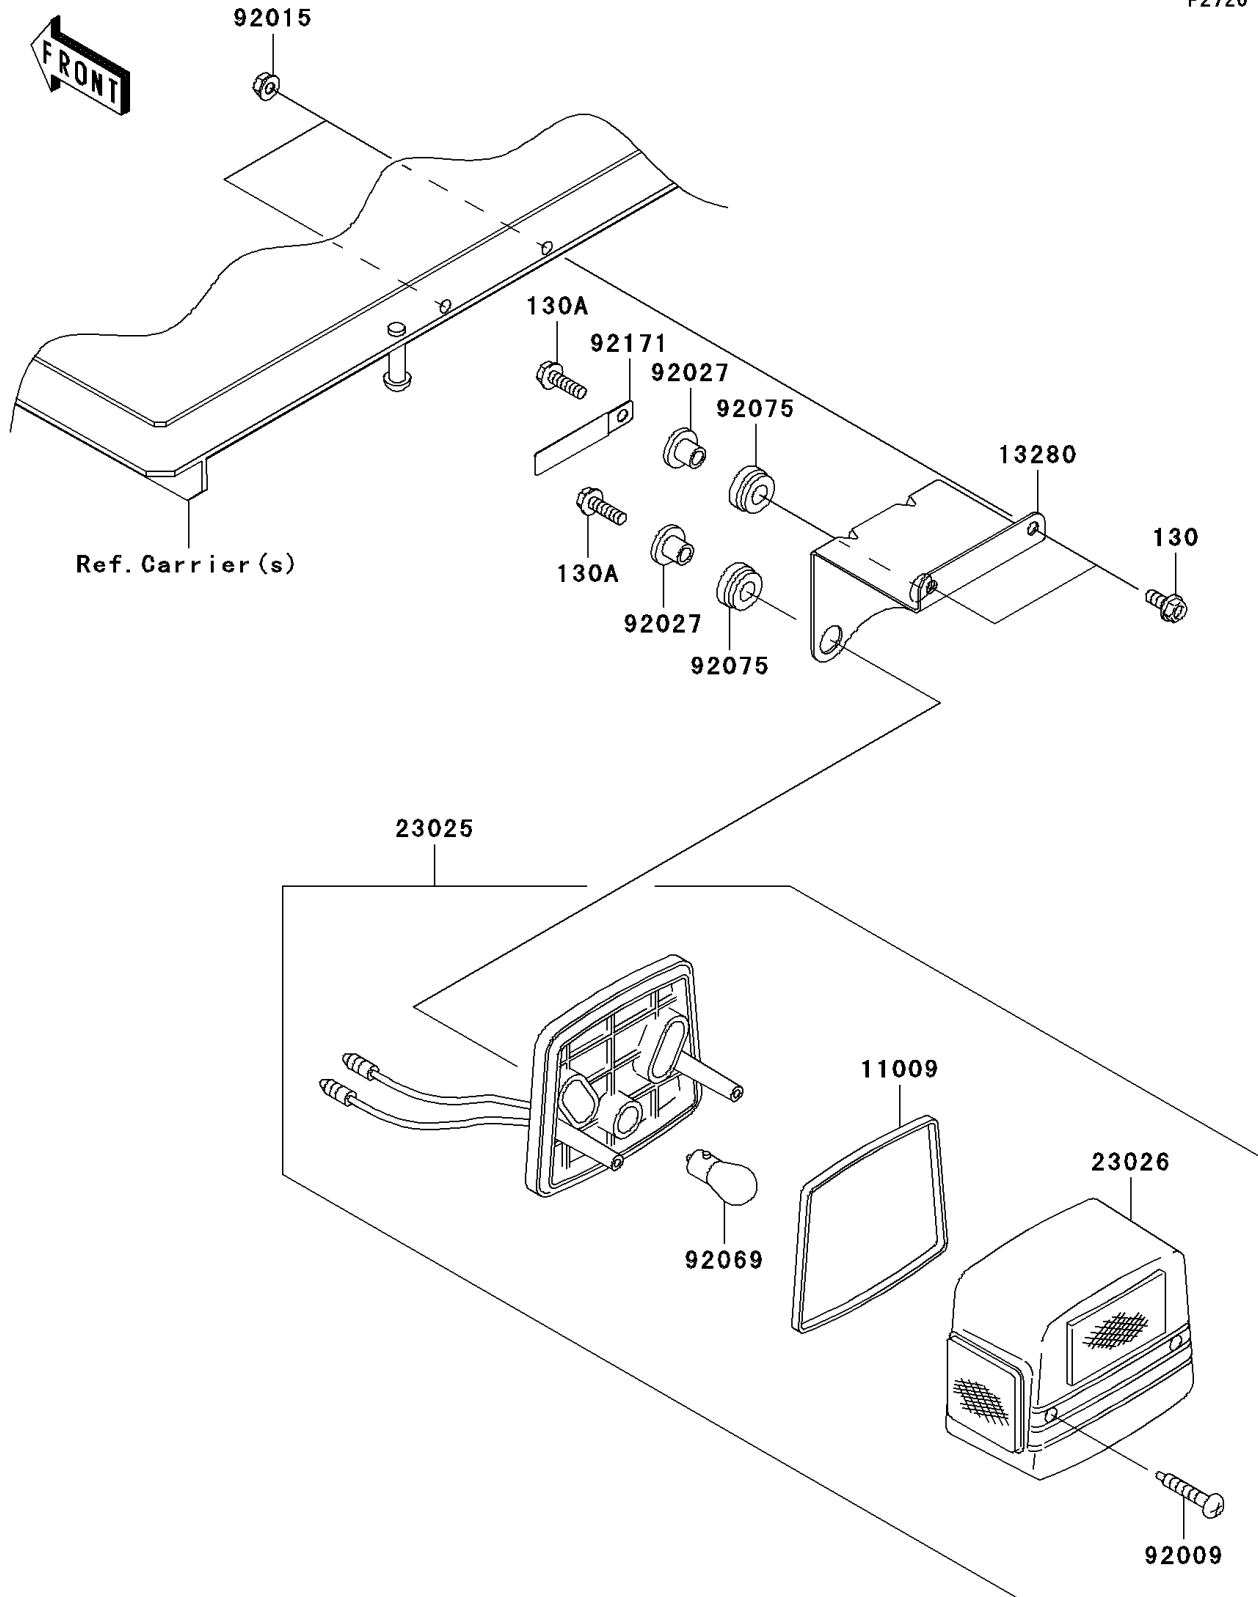

2006 Mule™ 610 4x4 Hardwoods Green HD® PARTS DIAGRAM

Taillight(s)

F2720

2006 Mule™ 610 4x4 Hardwoods Green HD® PARTS LIST

Taillight(s)

ITEM NAME	PART NUMBER	QUANTITY
BOLT-FLANGED,6X14 (Ref # 130)	130BB0614	1
BOLT-FLANGED,6X20 (Ref # 130A)	130BB0620	1
GASKET,TAIL LAMP (Ref # 11009)	11009-1215	1
HOLDER,TAIL LAMP (Ref # 13280)	13280-0079	1
LAMP-TAIL (Ref # 23025)	23025-1042	1
LENS,TAIL LAMP (Ref # 23026)	23026-1019	1
SCREW,TAPPING,4X25 (Ref # 92009)	92009-1069	1
NUT,FLANGED,6MM (Ref # 92015)	92015-1193	1
COLLAR,L=11.1 (Ref # 92027)	92027-194	1
BULB,12V 21/5W (Ref # 92069)	92069-1011	1
DAMPER (Ref # 92075)	92075-277	1
CLAMP (Ref # 92171)	92171-0652	1