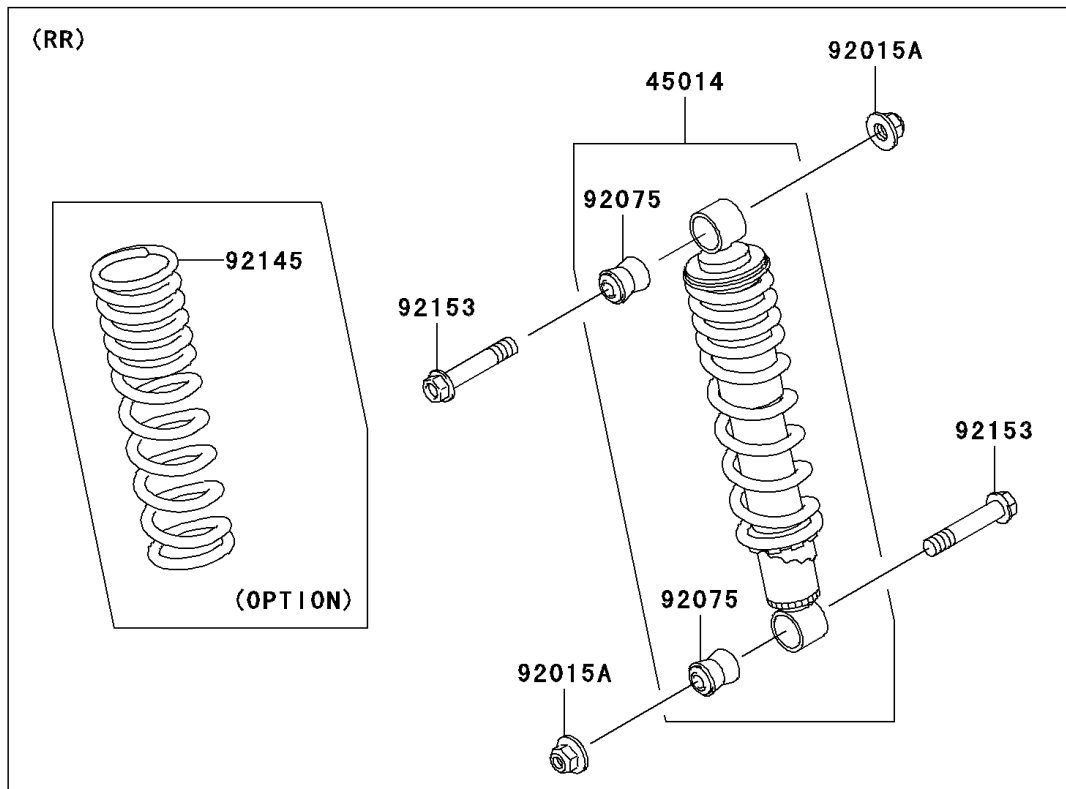

2006 Mule™ 610 4x4 Hardwoods Green HD® PARTS DIAGRAM

Shock Absorber(s)

F2280

2006 Mule™ 610 4x4 Hardwoods Green HD® PARTS LIST

Shock Absorber(s)

ITEM NAME	PART NUMBER	QUANTITY
WASHER-SPRING,10MM (Ref # 461)	461DA1000	1
SHOCKABSORBER (Ref # 45014)	45014-0100	1
STRUT (Ref # 45023)	45023-0003	1
NUT,FLANGED,10MM (Ref # 92015)	92015-1428	1
NUT,LOCK,10MM (Ref # 92015A)	92015-1597	1
DAMPER,SHOCKABSORBER (Ref # 92075)	92075-1784	1
SPRING,SHOCK,K=24.5/44.1N/MM (Ref # 92145)	92145-0400	1
BOLT,FLANGED,10X53.5 (Ref # 92153)	92153-1698	1