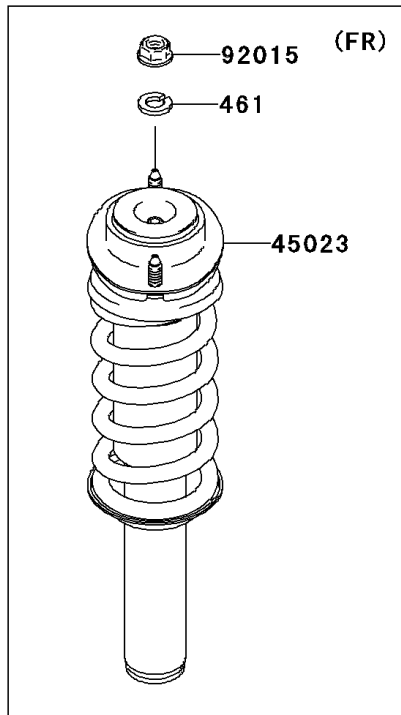

2006 Mule™ 610 4x4 Hardwoods Green HD® PARTS DIAGRAM

Shock Absorber(s)

F2280

2006 Mule™ 610 4x4 Hardwoods Green HD® PARTS LIST

Shock Absorber(s)

ITEM NAME	PART NUMBER	QUANTITY
WASHER-SPRING,10MM (Ref # 461)	461DA1000	1
SHOCKABSORBER (Ref # 45014)	45014-0100	1
STRUT (Ref # 45023)	45023-0003	1
NUT,FLANGED,10MM (Ref # 92015)	92015-1428	1
NUT,LOCK,10MM (Ref # 92015A)	92015-1597	1
DAMPER,SHOCKABSORBER (Ref # 92075)	92075-1784	1
SPRING,SHOCK,K=24.5/44.1N/MM (Ref # 92145)	92145-0400	1
BOLT,FLANGED,10X53.5 (Ref # 92153)	92153-1698	1