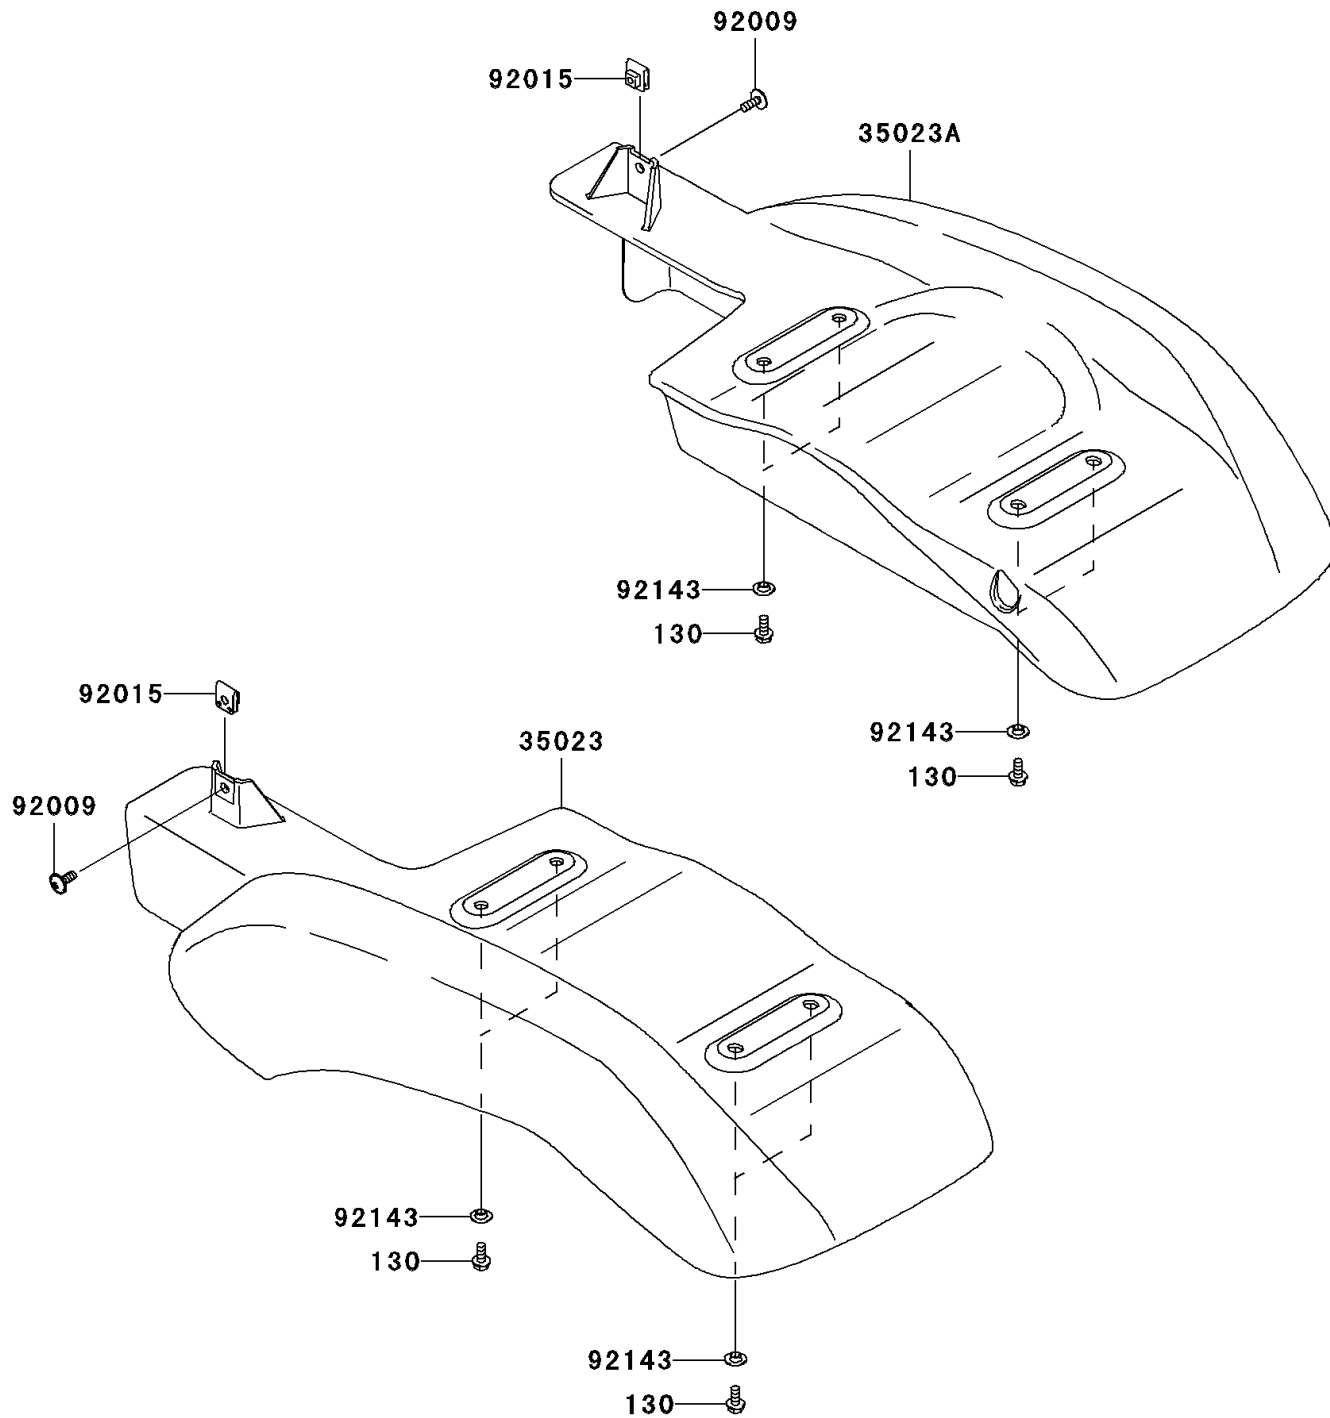

## 2006 Mule™ 610 4x4 Hardwoods Green HD® PARTS DIAGRAM

Rear Fender(s)

F2172

## 2006 Mule™ 610 4x4 Hardwoods Green HD® PARTS LIST

Rear Fender(s)

ITEM NAME	PART NUMBER	QUANTITY
BOLT-FLANGED,6X14 (Ref # 130)	130BB0614	1
FENDER-REAR,LH,F.BLACK (Ref # 35023)	35023-0045-6Z	1
FENDER-REAR,RH,F.BLACK (Ref # 35023A)	35023-0046-6Z	1
SCREW,6X16 (Ref # 92009)	92009-1621	1
NUT,CLAMP,6MM (Ref # 92015)	92015-1678	1
COLLAR (Ref # 92143)	92143-1087	1