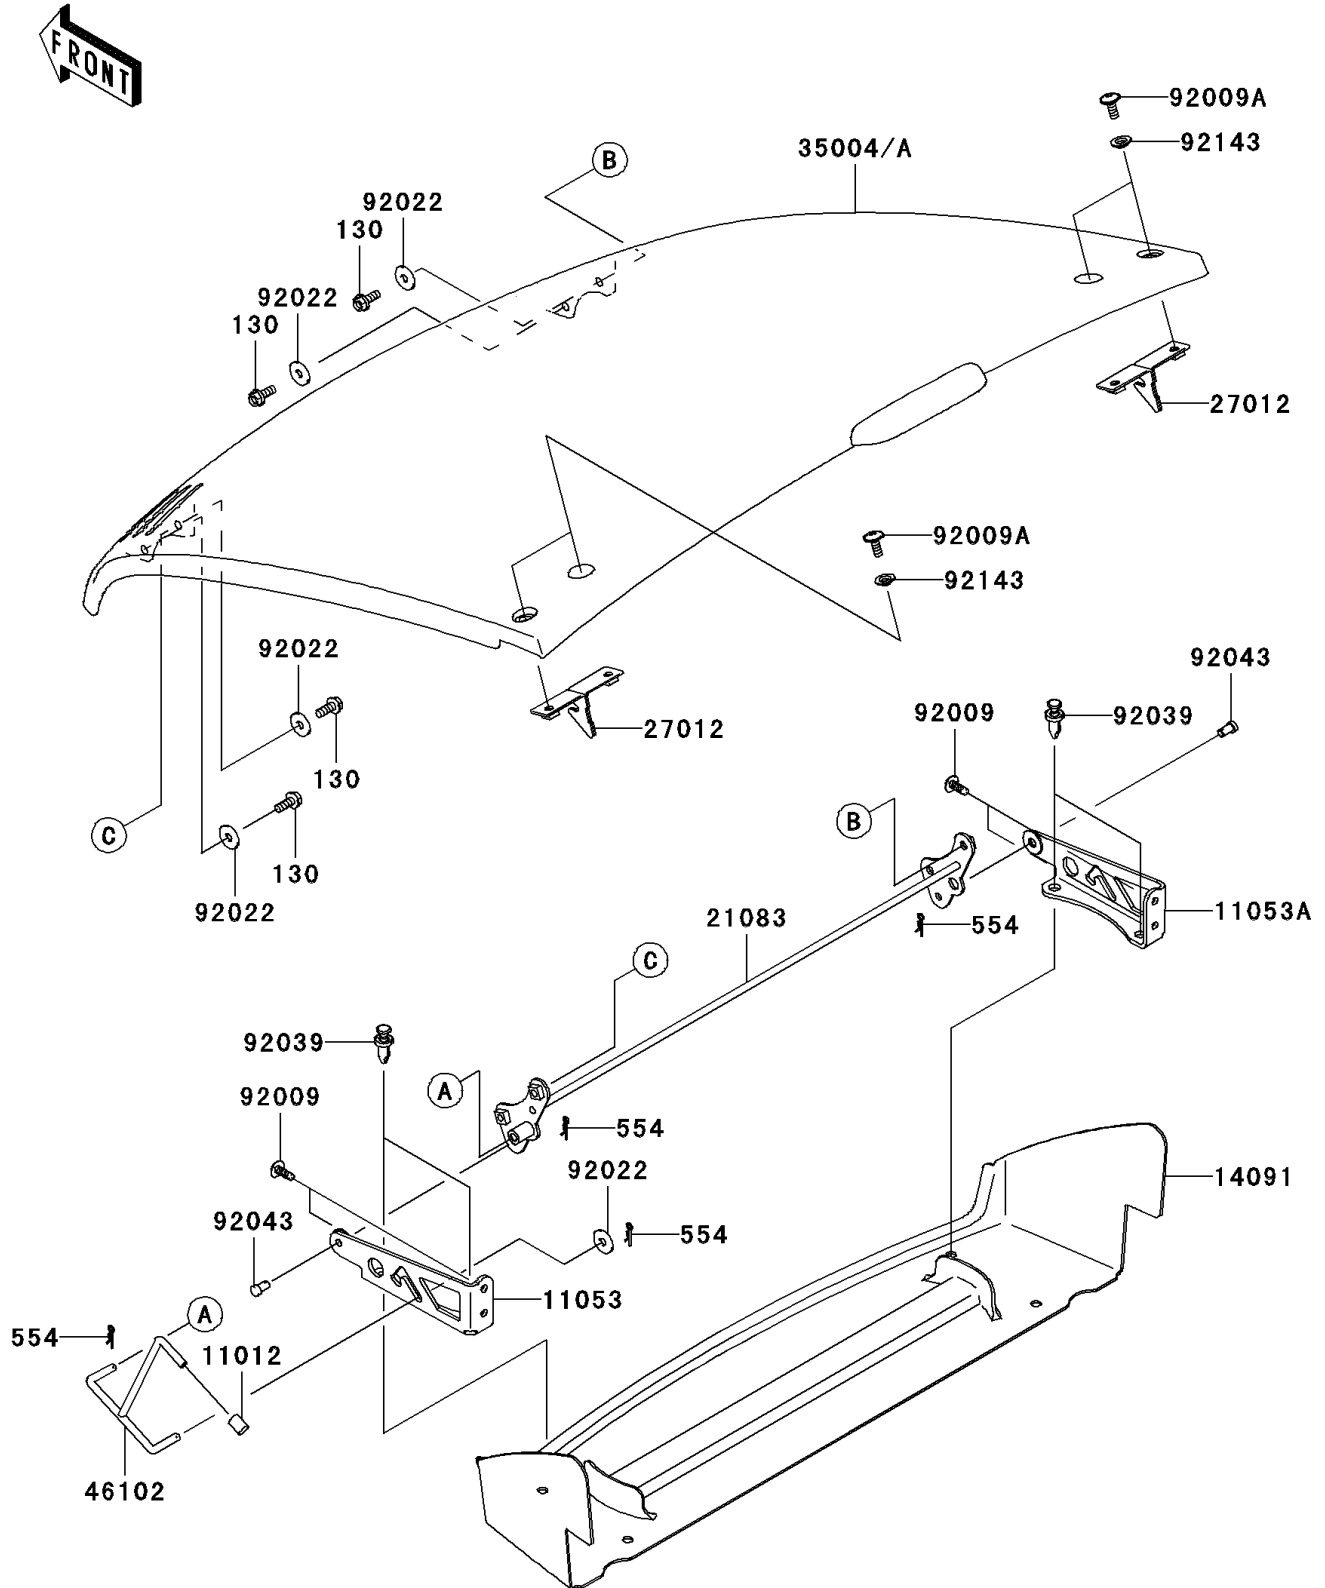

## 2006 Mule™ 610 4x4 Hardwoods Green HD® PARTS DIAGRAM

Fenders

F2170

## 2006 Mule™ 610 4x4 Hardwoods Green HD® PARTS LIST

### Fenders

ITEM NAME	PART NUMBER	QUANTITY
BOLT-FLANGED,6X16 (Ref # 130)	130BB0616	1
PIN-SNAP (Ref # 554)	554DA0600	1
CAP (Ref # 11012)	11012-1899	1
BRACKET (Ref # 11053)	11053-1451	1
BRACKET (Ref # 11053A)	11053-1452	1
COVER (Ref # 14091)	14091-0368	1
ARM (Ref # 21083)	21083-0021	1
HOOK (Ref # 27012)	27012-0065	1
FENDER-FRONT,HOOD,C.H.GREEN (Ref # 35004A)	35004-0036-826	1
ROD (Ref # 46102)	46102-0048	1
SCREW,TAPPING,6X16 (Ref # 92009)	92009-1166	1
SCREW,6X16 (Ref # 92009A)	92009-1621	1
WASHER,6.5X20X1.6,BLACK (Ref # 92022)	92022-1346	1
RIVET (Ref # 92039)	92039-1229	1
PIN,6X9 (Ref # 92043)	92043-1626	1
COLLAR (Ref # 92143)	92143-1087	1