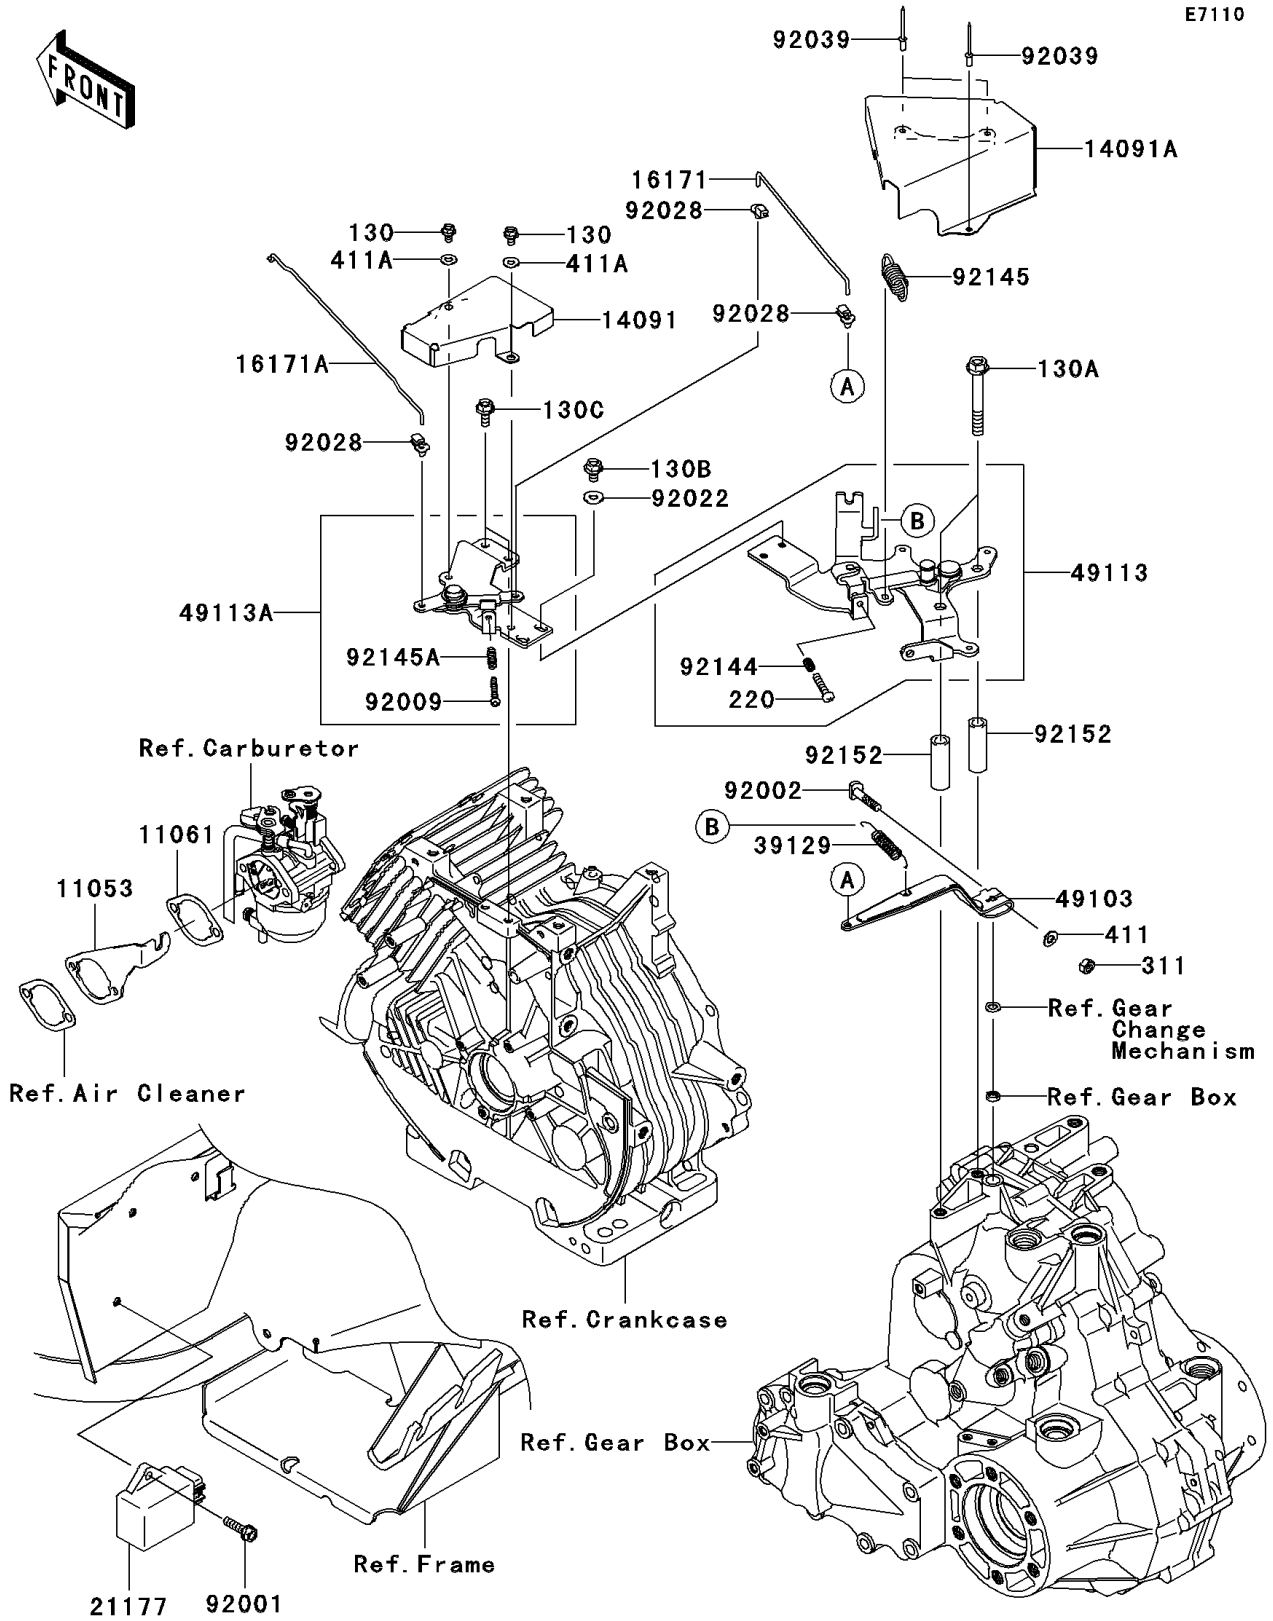

## 2006 Mule™ 610 4x4 Hardwoods Green HD® PARTS DIAGRAM

Control

E7110

## 2006 Mule™ 610 4x4 Hardwoods Green HD® PARTS LIST

Control

ITEM NAME	PART NUMBER	QUANTITY
BOLT-FLANGED,5X8 (Ref # 130)	130BA0508	1
BOLT-FLANGED,8X60 (Ref # 130A)	130BA0860	1
BOLT-FLANGED,6X10 (Ref # 130B)	130BB0610	1
BOLT-FLANGED,6X14 (Ref # 130C)	130BB0614	1
SCREW-PAN-CROS,5X22 (Ref # 220)	220AA0522	1
NUT-HEX,6MM (Ref # 311)	311AA0600	1
WASHER-PLAIN,6.5X13X1 (Ref # 411)	411AA0600	1
WASHER-PLAIN,5MM,BLACK (Ref # 411A)	411AB0500	1
BRACKET (Ref # 11053)	11053-7026	1
GASKET (Ref # 11061)	11061-7026	1
COVER,FR (Ref # 14091)	14091-0401	1
COVER,RR (Ref # 14091A)	14091-0402	1
LINK (Ref # 16171)	16171-0007	1
LINK (Ref # 16171A)	16171-2103	1
CONTROLLER (Ref # 21177)	21177-0003	1
SPRING-GOVERNOR (Ref # 39129)	39129-0006	1
ARM-GOVERNOR (Ref # 49103)	49103-1055	1
PANEL-COMP-CONTROL (Ref # 49113)	49113-0004	1
PANEL-COMP-CONTROL (Ref # 49113A)	49113-2196	1
BOLT,FLANGED,6X22 (Ref # 92001)	92001-1352	1
BOLT,6X28 (Ref # 92002)	92002-2269	1
SCREW,4X30 (Ref # 92009)	92009-7002	1
WASHER,6.2X15.0X1.2 (Ref # 92022)	92022-2373	1
BUSHING,GOVERNOR (Ref # 92028)	92028-2156	1
RIVET,BLIND,4.0X9.2 (Ref # 92039)	92039-1163	1
SPRING (Ref # 92144)	92144-2266	1
SPRING,RETURN (Ref # 92145)	92145-0301	1
SPRING (Ref # 92145A)	92145-7005	1
COLLAR,9.1X13.95X42 (Ref # 92152)	92152-7501	1