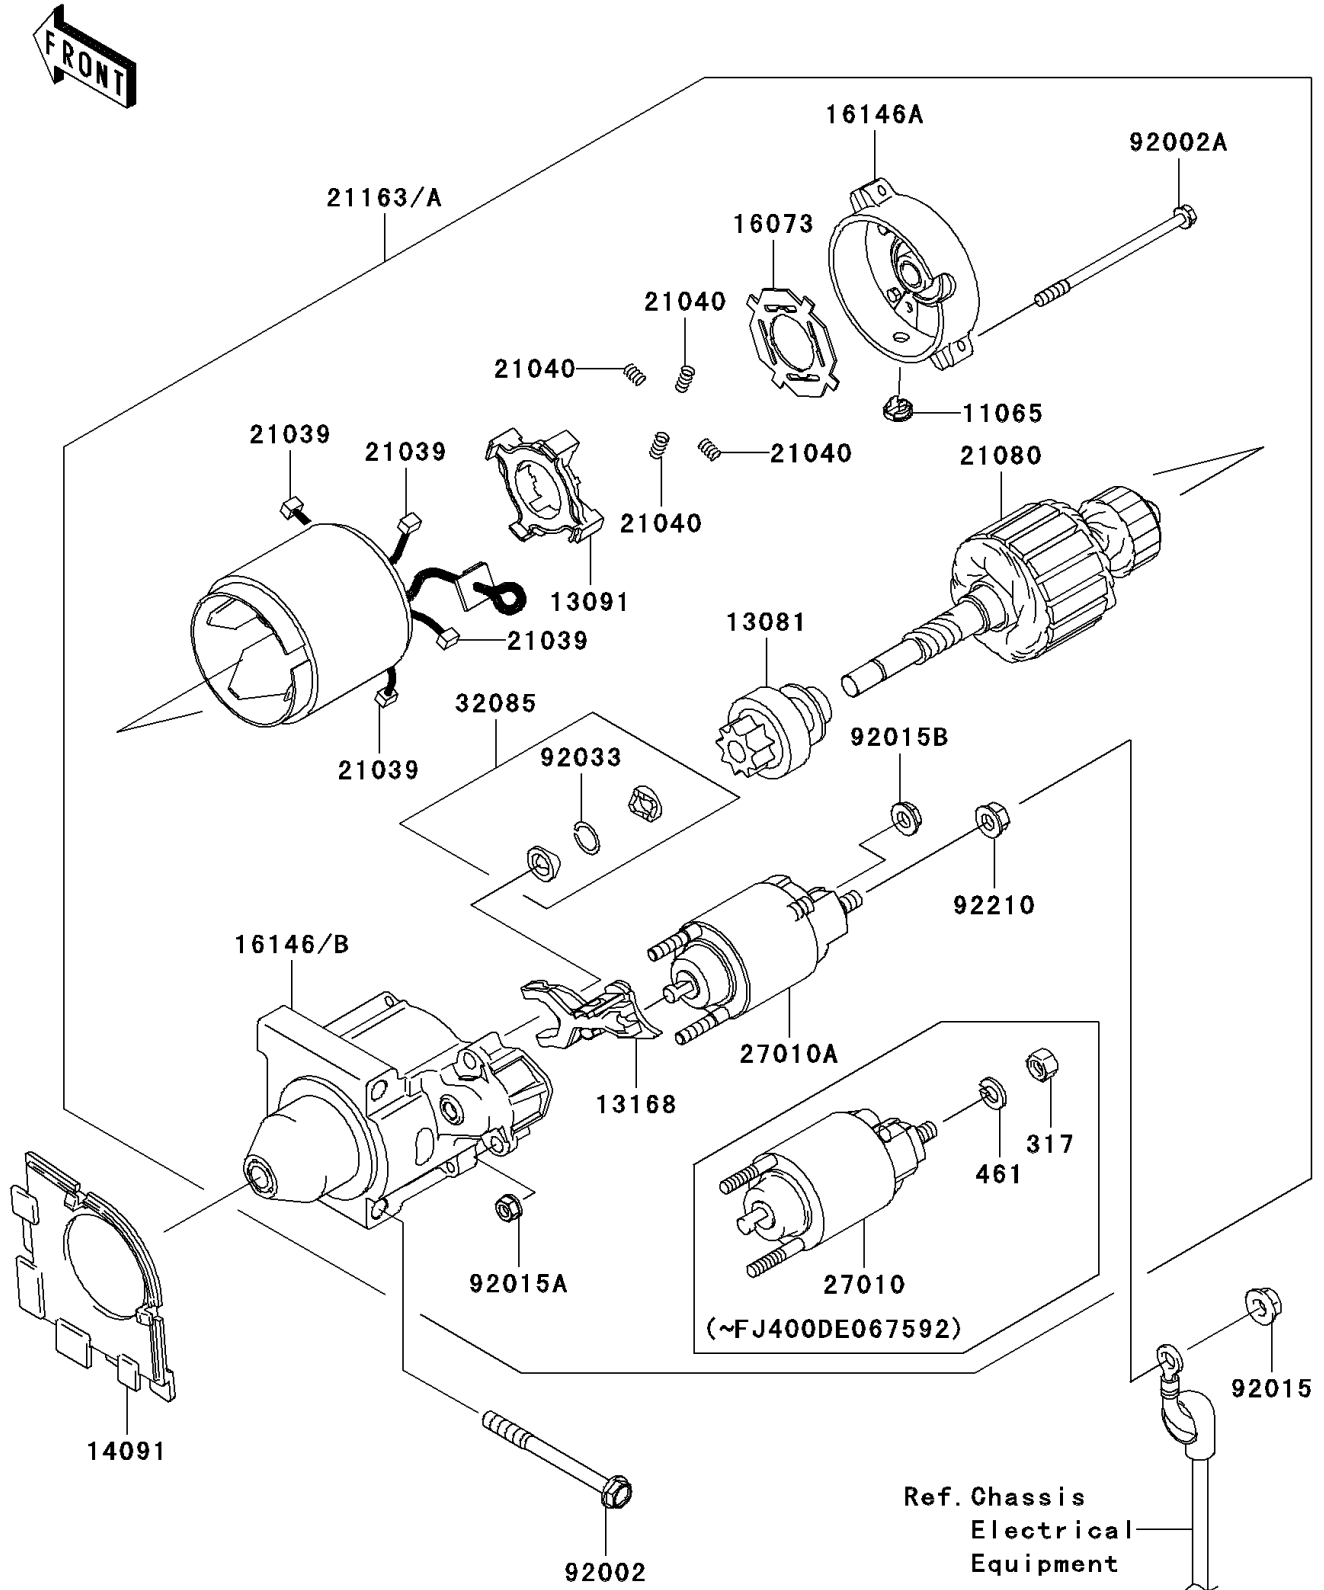

## 2006 Mule™ 610 4x4 Hardwoods Green HD® PARTS DIAGRAM

Starter Motor

E1840

## 2006 Mule™ 610 4x4 Hardwoods Green HD® PARTS LIST

Starter Motor

ITEM NAME	PART NUMBER	QUANTITY
NUT-HEX-SMALL,8MM (Ref # 317)	317AA0800	1
WASHER-SPRING,8MM (Ref # 461)	461DA0800	1
CAP (Ref # 11065)	11065-2118	1
CLUTCH-ASSY (Ref # 13081)	13081-2227	1
HOLDER,BRUSH (Ref # 13091)	13091-2068	1
LEVER,SHIFT (Ref # 13168)	13168-2148	1
COVER (Ref # 14091)	14091-7038	1
INSULATOR (Ref # 16073)	16073-2098	1
COVER-ASSY,DRIVE (Ref # 16146)	16146-7015	1
COVER-ASSY,END (Ref # 16146A)	16146-7016	1
BRUSH (Ref # 21039)	21039-2059	1
SPRING-BRUSH (Ref # 21040)	21040-2052	1
ARMATURE (Ref # 21080)	21080-2058	1
STARTER-ELECTRIC (Ref # 21163)	21163-7020	1
SWITCH (Ref # 27010)	27010-2122	1
STOPPER (Ref # 32085)	32085-2097	1
BOLT,8X83 (Ref # 92002)	92002-1794	1
BOLT (Ref # 92002A)	92002-2277	1
NUT,8MM (Ref # 92015)	92015-1143	1
NUT (Ref # 92015A)	92015-2146	1
NUT (Ref # 92015B)	92015-2147	1
RING-SNAP (Ref # 92033)	92033-2081	1