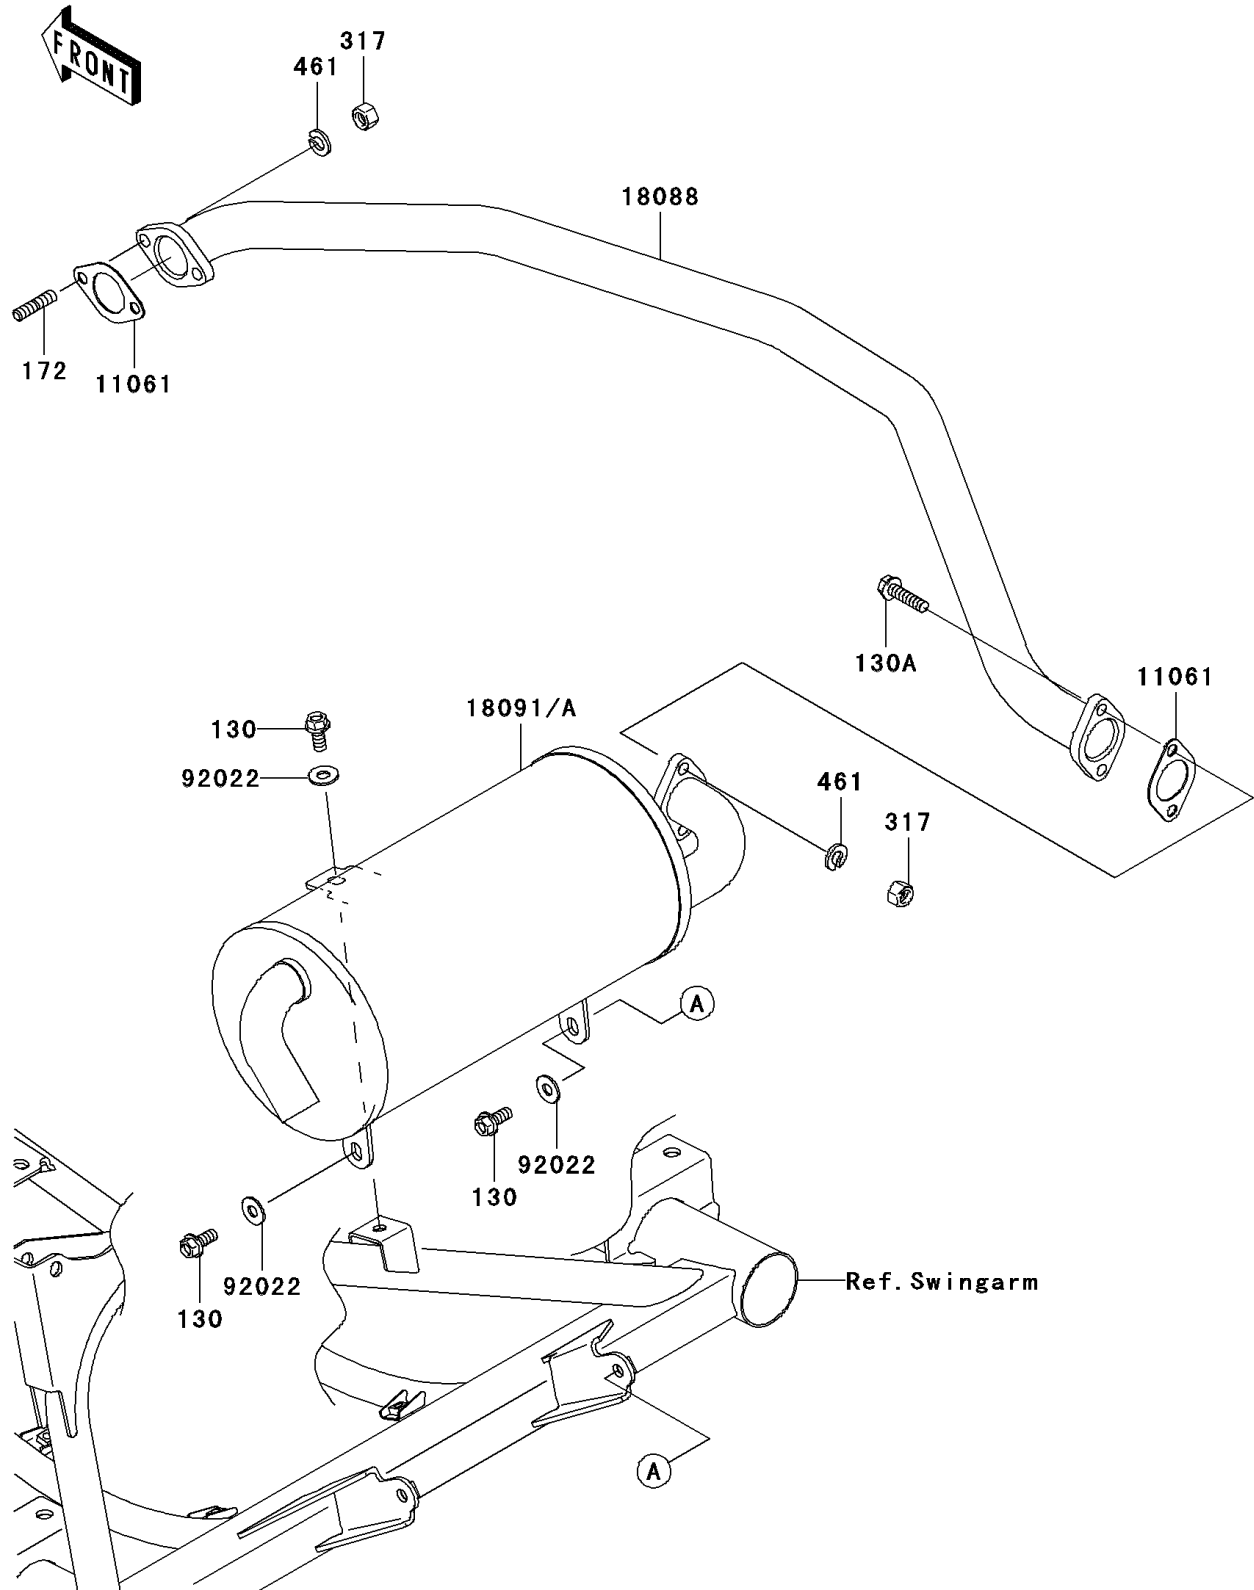

2006 Mule™ 610 4x4 Hardwoods Green HD® PARTS DIAGRAM

Muffler(s)

E1140

2006 Mule™ 610 4x4 Hardwoods Green HD® PARTS LIST

Muffler(s)

ITEM NAME	PART NUMBER	QUANTITY
BOLT-FLANGED,8X16 (Ref # 130)	130CB0816	1
BOLT-FLANGED,8X30 (Ref # 130A)	130CB0830	1
BOLT-STUD,8X18 (Ref # 172)	172BA0818	1
NUT-HEX-SMALL (Ref # 317)	317R0800	1
WASHER-SPRING,8MM (Ref # 461)	461DA0800	1
GASKET (Ref # 11061)	11061-0132	1
PIPE-EXHAUST (Ref # 18088)	18088-0191	1
BODY-COMP-MUFFLER (Ref # 18091)	18091-0235	1
WASHER,8.5X20X1.6,BLACK (Ref # 92022)	92022-1317	1