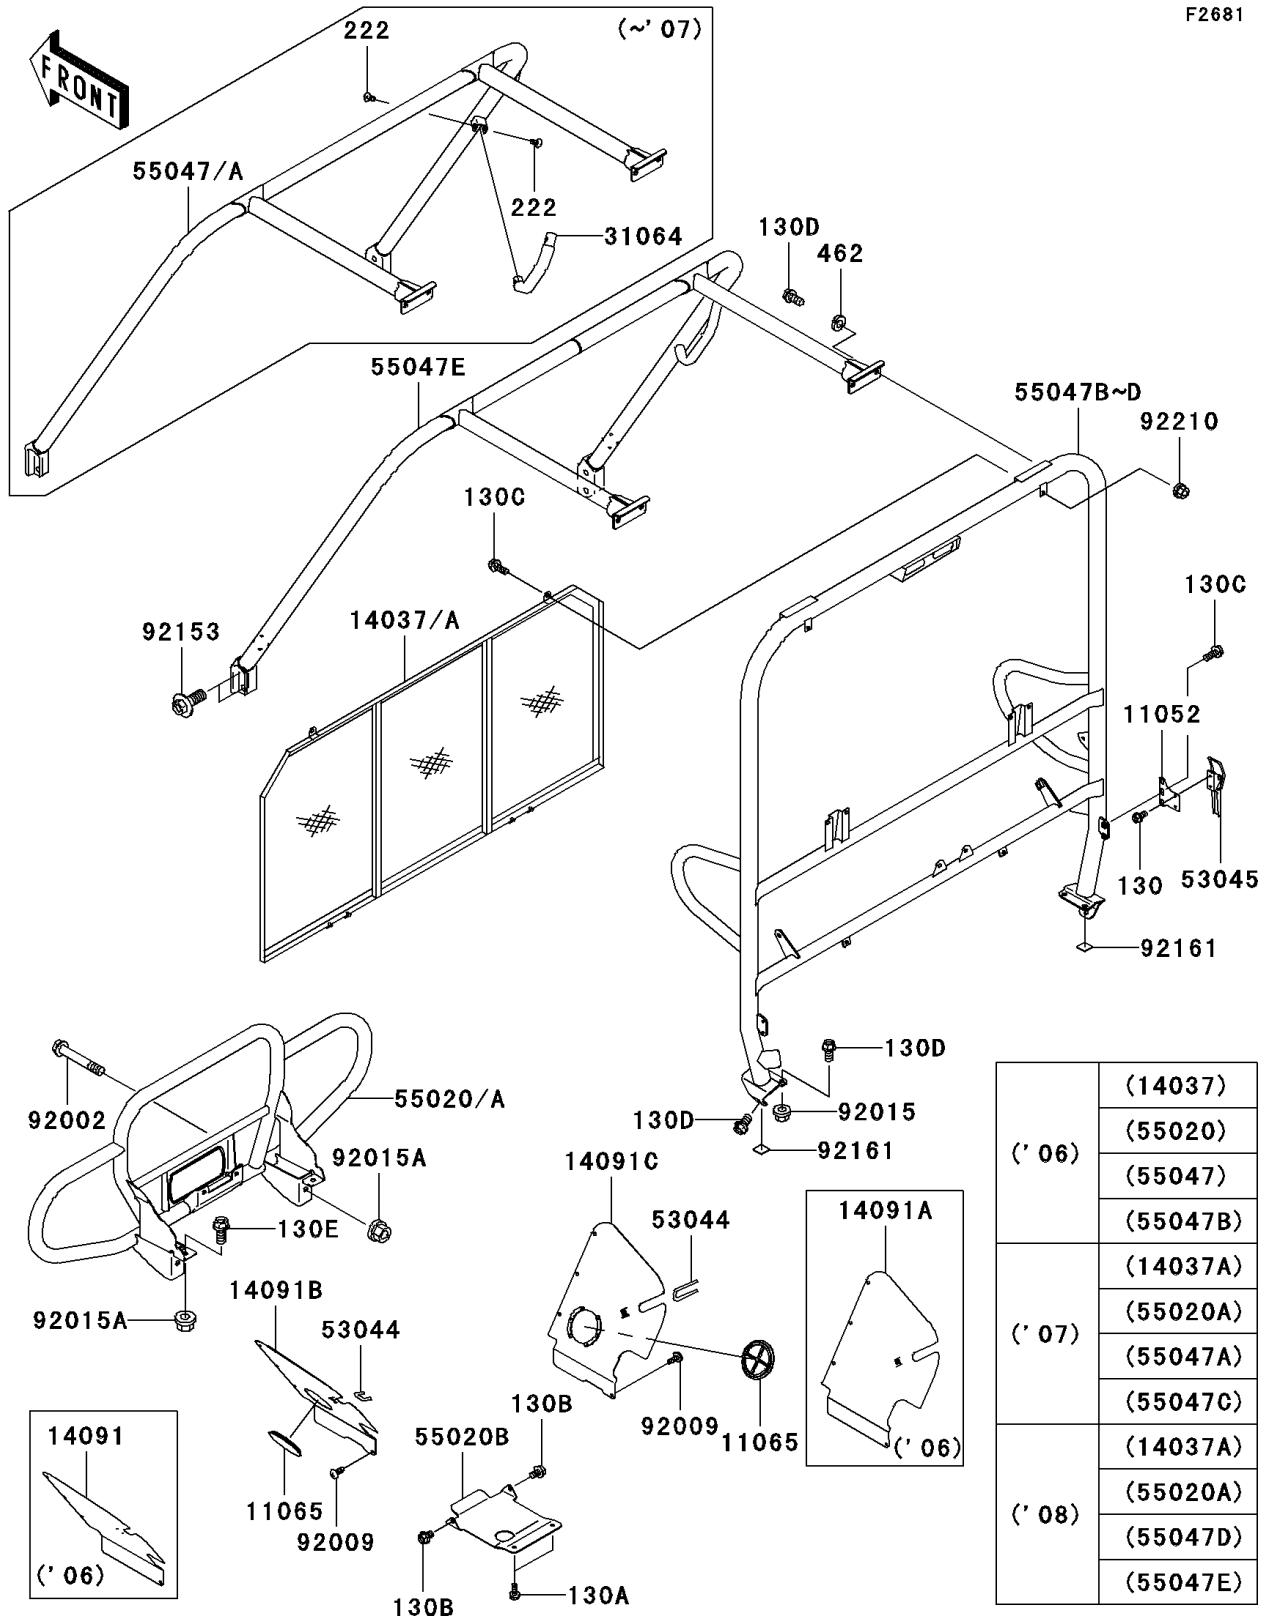

MULE™ 3010 4x4 PARTS DIAGRAM

Guards/Cab Frame

F2681

MULE™ 3010 4x4 PARTS LIST

Guards/Cab Frame

ITEM NAME	PART NUMBER	QUANTITY
BOLT-FLANGED,6X14 (Ref # 130)	130BB0614	1
BOLT-FLANGED,6X16 (Ref # 130A)	130BB0616	1
BOLT-FLANGED,8X12 (Ref # 130B)	130BB0812	1
BOLT-FLANGED,8X20 (Ref # 130C)	130BB0820	1
BOLT-FLANGED,10X20 (Ref # 130D)	130BB1020	1
BOLT-FLANGED,12X25 (Ref # 130E)	130CA1225	1
SCREW-CSK-RD-CROS,6X12 (Ref # 222)	222AB0612	1
WASHER-SPRING,10MM (Ref # 462)	462K1000	1
BRACKET,CARRIER CLAMP JOINT (Ref # 11052)	11052-7559	1
SCREEN,REAR GUARD (Ref # 14037)	14037-0016	1
COVER,FR,LH (Ref # 14091)	14091-1142	1
COVER,FR,RH (Ref # 14091A)	14091-1143	1
PIPE-COMP (Ref # 31064)	31064-0027	1
TRIM (Ref # 53044)	53044-1137	1
HOOK-ASSY (Ref # 53045)	53045-1063	1
GUARD,FR (Ref # 55020)	55020-7505	1
GUARD,GEAR CASE (Ref # 55020B)	55020-7506	1
BAR-COMP,FR (Ref # 55047)	55047-1016	1
BAR-COMP,RR (Ref # 55047B)	55047-1017	1
BOLT,FLANGED,12X75 (Ref # 92002)	92002-1661	1
SCREW,TAPPING,6X16 (Ref # 92009)	92009-1166	1
NUT,FLANGED,10MM (Ref # 92015)	92015-1428	1
NUT,LOCK,FLANGED,12MM (Ref # 92015A)	92015-1433	1
BOLT,FLANGED,14X36 (Ref # 92153)	92153-1282	1
DAMPER (Ref # 92161)	92161-0020	1
NUT,FLANGED,LOCK,8MM (Ref # 92210)	92210-0005	1