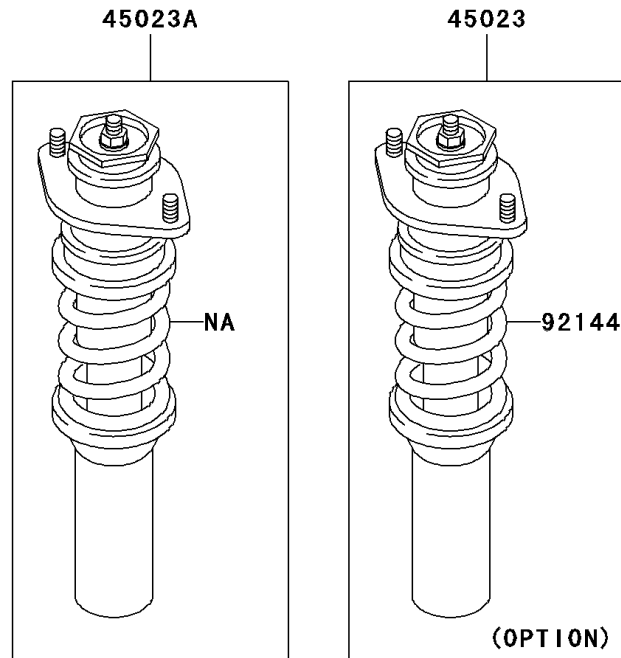

MULE™ 3010 4x4 PARTS DIAGRAM

Shock Absorber(s)

F2280

MULE™ 3010 4x4 PARTS LIST

Shock Absorber(s)

| ITEM NAME | PART NUMBER | QUANTITY |
|---------------------------------------|-------------|----------|
| SHOCKABSORBER,RR (Ref # 45014) | 45014-1435 | 1 |
| STRUT,FR,K=3.13 (Ref # 45023) | 45023-1006 | 1 |
| STRUT,FR,K=1.95 (Ref # 45023A) | 45023-1013 | 1 |
| DAMPER,SHOCKABSORBER (Ref # 92075) | 92075-1784 | 1 |
| SPRING,STRUT,K=30.7N/MM (Ref # 92144) | 92144-1919 | 1 |