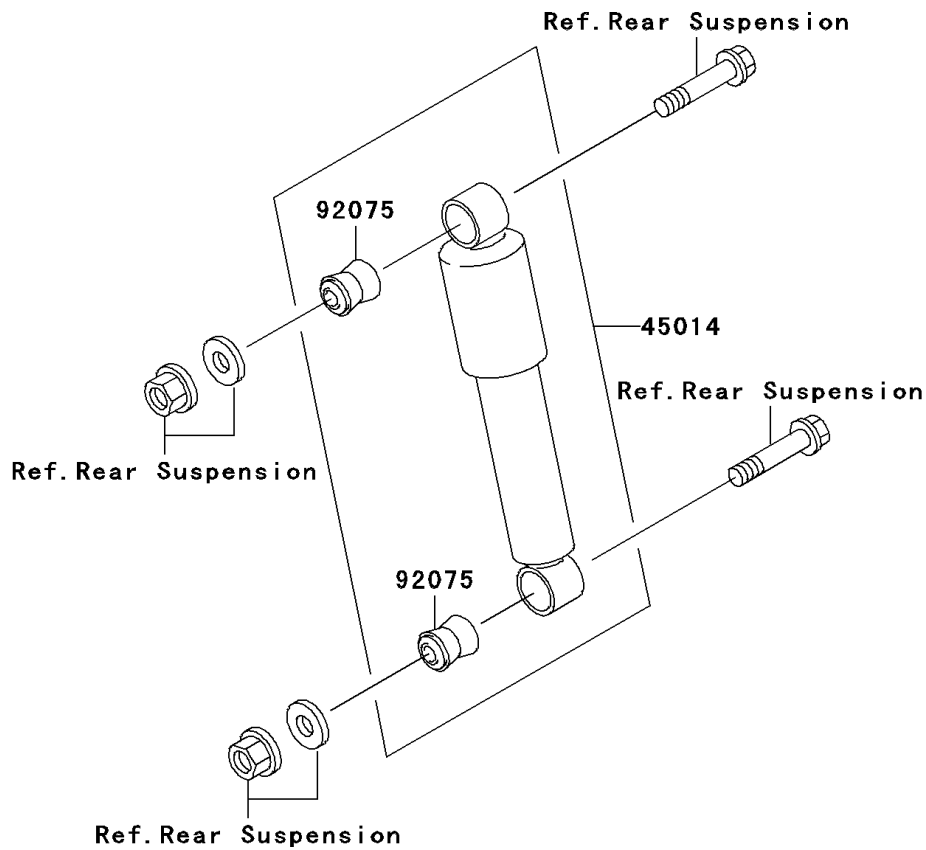

MULE™ 3010 4x4 PARTS DIAGRAM

Shock Absorber(s)

F2280

MULE™ 3010 4x4 PARTS LIST

Shock Absorber(s)

| ITEM NAME | PART NUMBER | QUANTITY |
|---------------------------------------|-------------|----------|
| SHOCKABSORBER,RR (Ref # 45014) | 45014-1435 | 1 |
| STRUT,FR,K=3.13 (Ref # 45023) | 45023-1006 | 1 |
| STRUT,FR,K=1.95 (Ref # 45023A) | 45023-1013 | 1 |
| DAMPER,SHOCKABSORBER (Ref # 92075) | 92075-1784 | 1 |
| SPRING,STRUT,K=30.7N/MM (Ref # 92144) | 92144-1919 | 1 |