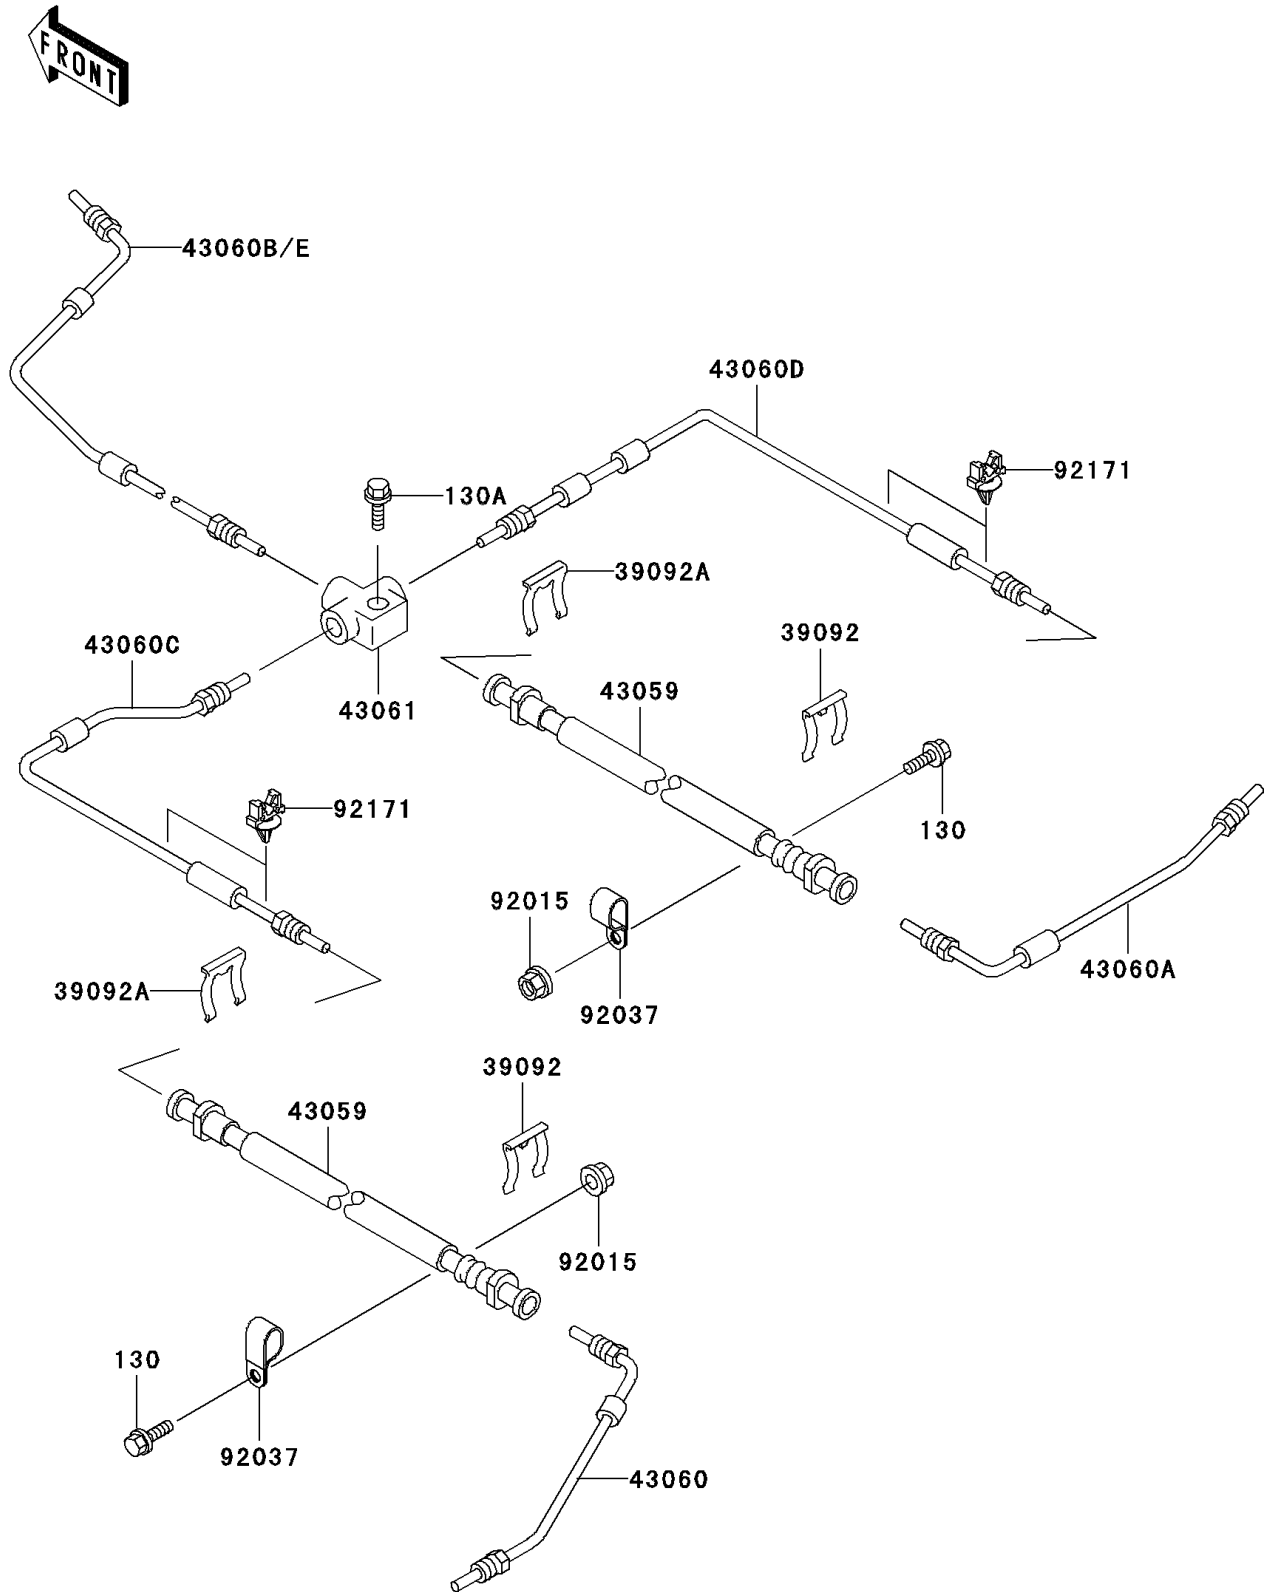

MULE™ 3010 4x4 PARTS DIAGRAM

Brake Piping

F2262

MULE™ 3010 4x4 PARTS LIST

Brake Piping

ITEM NAME	PART NUMBER	QUANTITY
BOLT-FLANGED,6X20 (Ref # 130)	130AA0620	1
BOLT-FLANGED,8X30 (Ref # 130A)	130AA0830	1
PIN-HAIR (Ref # 39092)	39092-1052	1
PIN-HAIR (Ref # 39092A)	39092-1059	1
HOSE-BRAKE,RR (Ref # 43059)	43059-1490	1
PIPE-BRAKE,RR,LH (Ref # 43060)	43060-1083	1
PIPE-BRAKE,RR,RH (Ref # 43060A)	43060-1084	1
PIPE-BRAKE,RR,FR (Ref # 43060B)	43060-1085	1
PIPE-BRAKE,MIDDLE,LH (Ref # 43060C)	43060-1086	1
PIPE-BRAKE,MIDDLE,RH (Ref # 43060D)	43060-1113	1
JOINT-BRAKE (Ref # 43061)	43061-1063	1
NUT,LOCK,FLANGED,6MM (Ref # 92015)	92015-1675	1
CLAMP (Ref # 92037)	92037-1608	1
CLAMP (Ref # 92171)	92171-1312	1