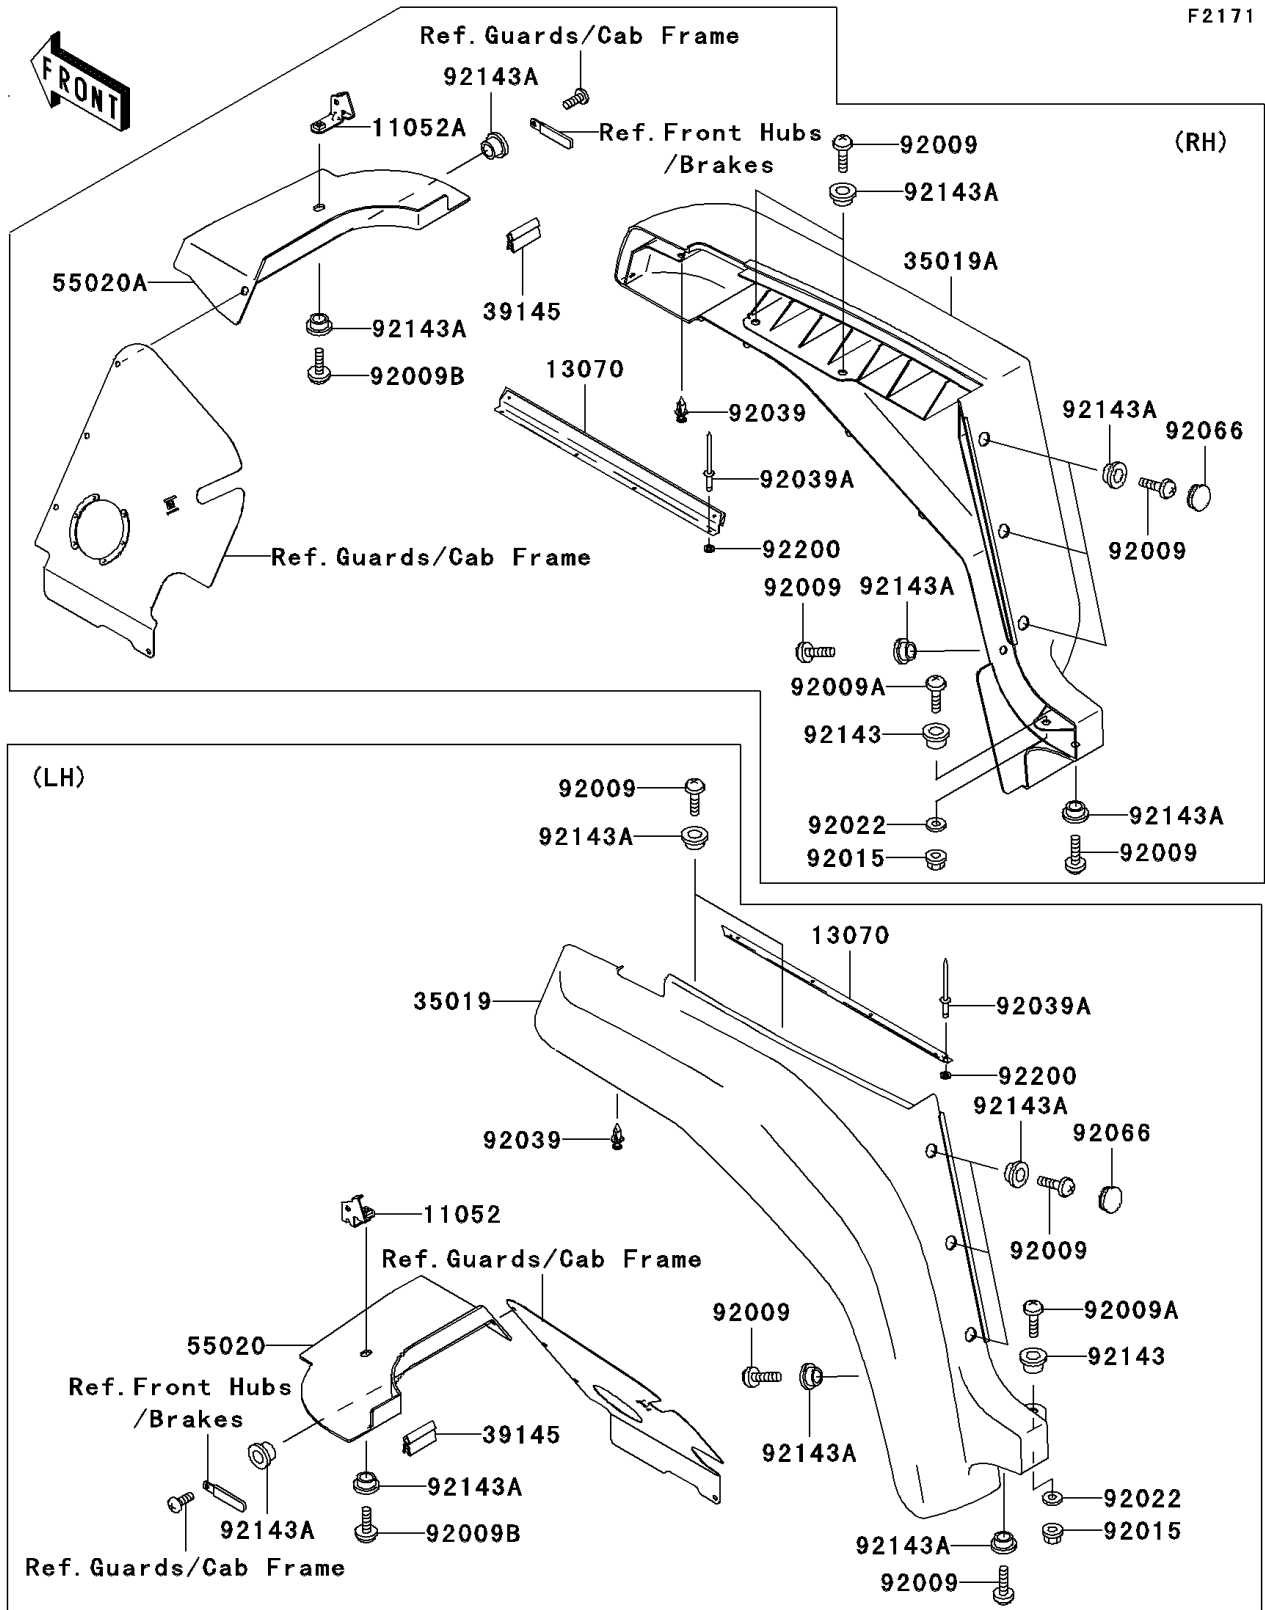

## 2006 MULE™ 3010 4x4 PARTS DIAGRAM

Front Fender(s)

F2171

## 2006 MULE™ 3010 4x4 PARTS LIST

Front Fender(s)

ITEM NAME	PART NUMBER	QUANTITY
BRACKET,LH (Ref # 11052)	11052-1446	1
BRACKET,RH (Ref # 11052A)	11052-1447	1
GUIDE,FRONT FLAP (Ref # 13070)	13070-1403	1
FLAP,FR,LH,F.BLACK (Ref # 35019)	35019-7508-6Z	1
FLAP,FR,RH,F.BLACK (Ref # 35019A)	35019-7509-6Z	1
TRIM-SEAL,L=45 (Ref # 39145)	39145-1136	1
GUARD,LWR,LH (Ref # 55020)	55020-1775	1
GUARD,LWR,RH (Ref # 55020A)	55020-1776	1
SCREW,TAPPING,6X16 (Ref # 92009)	92009-1166	1
SCREW,6X22,BLACK (Ref # 92009A)	92009-1256	1
SCREW,6X16 (Ref # 92009B)	92009-1621	1
NUT,LOCK,FLANGED,6MM (Ref # 92015)	92015-1675	1
WASHER,6.5X20X1.6,BLACK (Ref # 92022)	92022-1346	1
RIVET (Ref # 92039)	92039-1229	1
RIVET (Ref # 92039A)	92039-1244	1
PLUG (Ref # 92066)	92066-1231	1
COLLAR (Ref # 92143)	92143-1057	1
COLLAR (Ref # 92143A)	92143-1087	1
WASHER,3.7X6X1 (Ref # 92200)	92200-7505	1