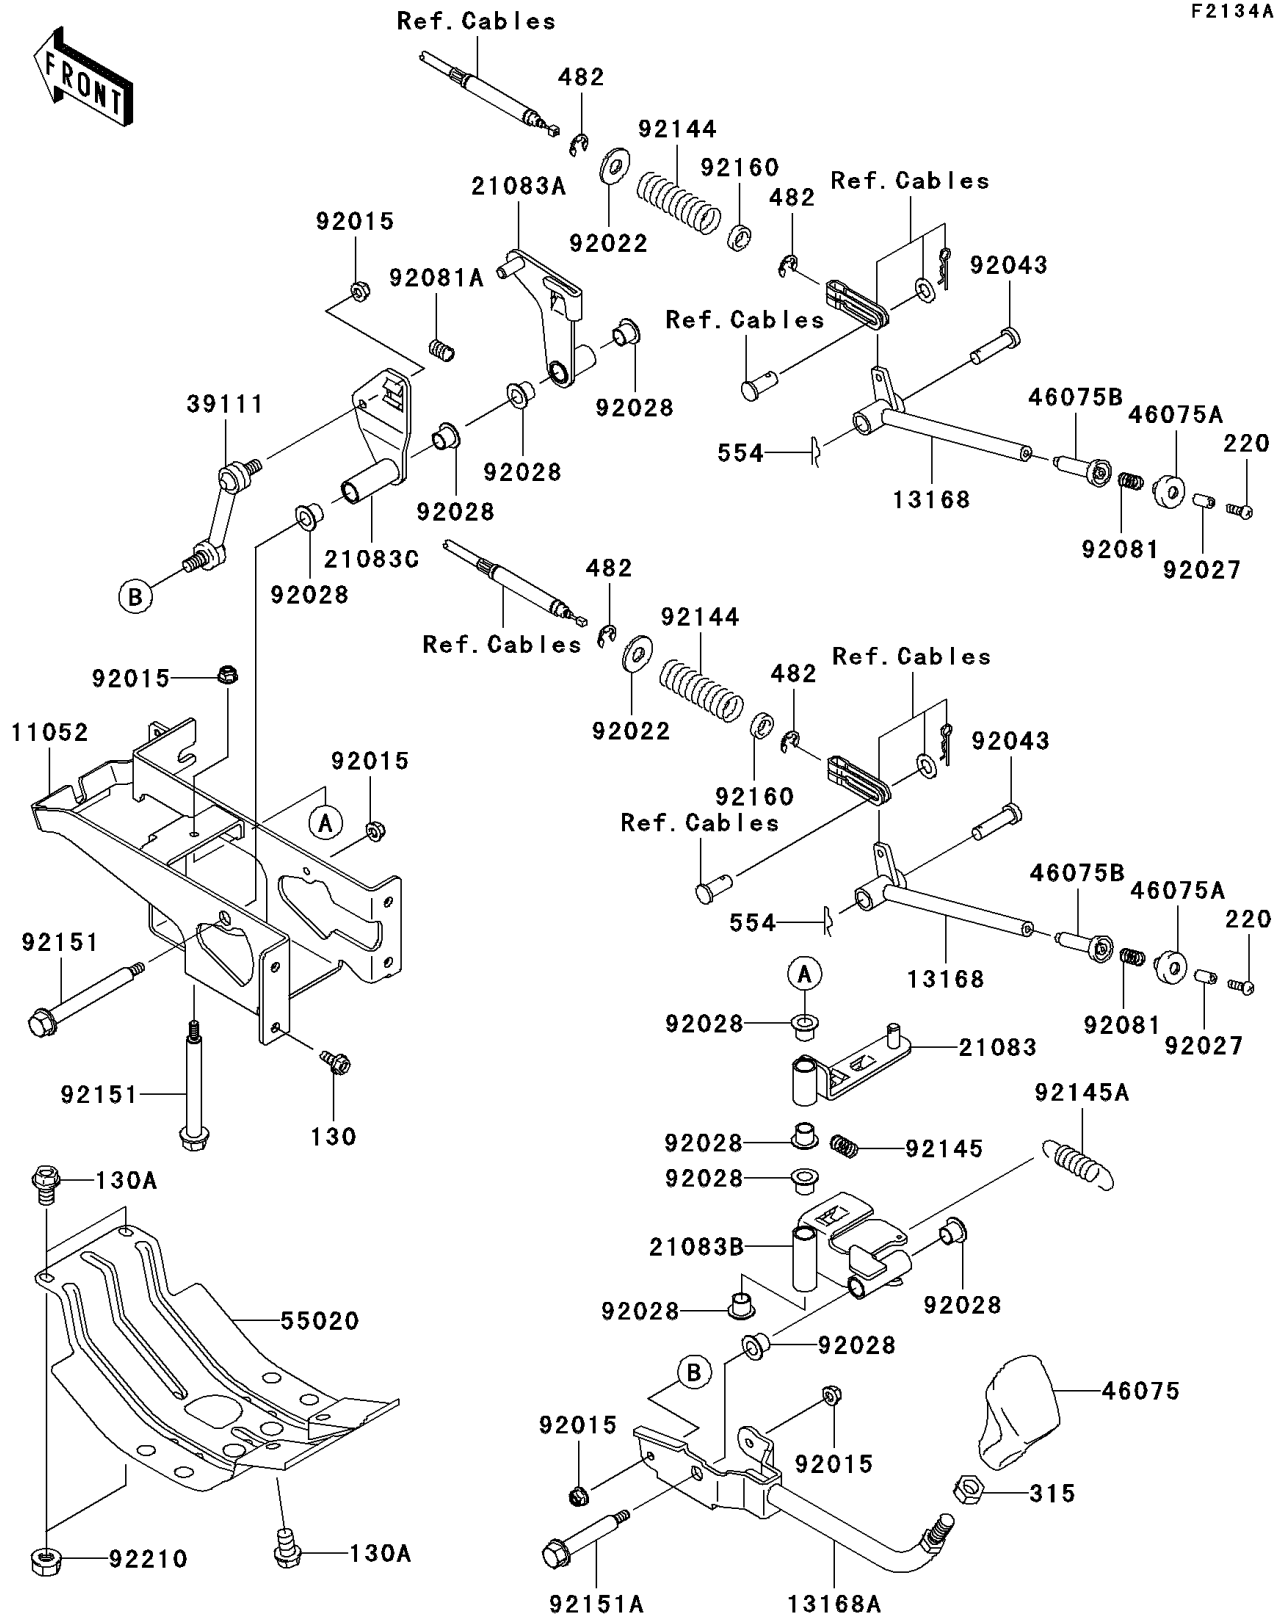

MULE™ 3010 4x4 PARTS DIAGRAM

Shift Lever(s) (JK1AFCE1 6B543664-)

F2134A

MULE™ 3010 4x4 PARTS LIST

Shift Lever(s)(JK1AFCE1 6B543664-)

ITEM NAME	PART NUMBER	QUANTITY
BOLT-FLANGED,6X14 (Ref # 130)	130AB0614	1
BOLT-FLANGED,10X16 (Ref # 130A)	130BA1016	1
SCREW-PAN-CROSS,5X14 (Ref # 220)	220AB0514	1
NUT-HEX-FINE (Ref # 315)	315J1000	1
CIRCLIP-TYPE-E,8MM (Ref # 482)	482L8000	1
PIN-SNAP,10MM (Ref # 554)	554A1000	1
BRACKET,SHIFT CONTROL (Ref # 11052)	11052-1263	1
LEVER,DIFF MODE CONTROL (Ref # 13168)	13168-1428	1
LEVER,SHIFT (Ref # 13168A)	13168-1719	1
ARM (Ref # 21083)	21083-1151	1
ARM (Ref # 21083A)	21083-1152	1
ARM (Ref # 21083B)	21083-1155	1
ARM (Ref # 21083C)	21083-1162	1
ROD-TIE (Ref # 39111)	39111-1169	1
GRIP,SHIFT LEVER (Ref # 46075)	46075-0054	1
GRIP,UPP (Ref # 46075A)	46075-1085	1
GRIP,LWR (Ref # 46075B)	46075-1086	1
GUARD,FRONT DIFF CASE (Ref # 55020)	55020-0171	1
NUT,LOCK,FLANGED,6MM (Ref # 92015)	92015-1675	1
WASHER,10.5X26X2.3 (Ref # 92022)	92022-044	1
COLLAR (Ref # 92027)	92027-1987	1
BUSHING (Ref # 92028)	92028-1507	1
PIN,10X34 (Ref # 92043)	92043-1069	1
SPRING (Ref # 92081)	92081-1714	1
SPRING (Ref # 92081A)	92081-1847	1
SPRING (Ref # 92144)	92144-1510	1
SPRING (Ref # 92145)	92145-0073	1
SPRING (Ref # 92145A)	92145-1326	1
BOLT,6MM (Ref # 92151)	92151-1746	1

MULE™ 3010 4x4 PARTS LIST

Shift Lever(s)(JK1AFCE1 6B543664-)

ITEM NAME	PART NUMBER	QUANTITY
BOLT,6MM (Ref # 92151A)	92151-1747	1
DAMPER (Ref # 92160)	92160-3754	1
NUT,LOCK,10MM (Ref # 92210)	92210-1204	1