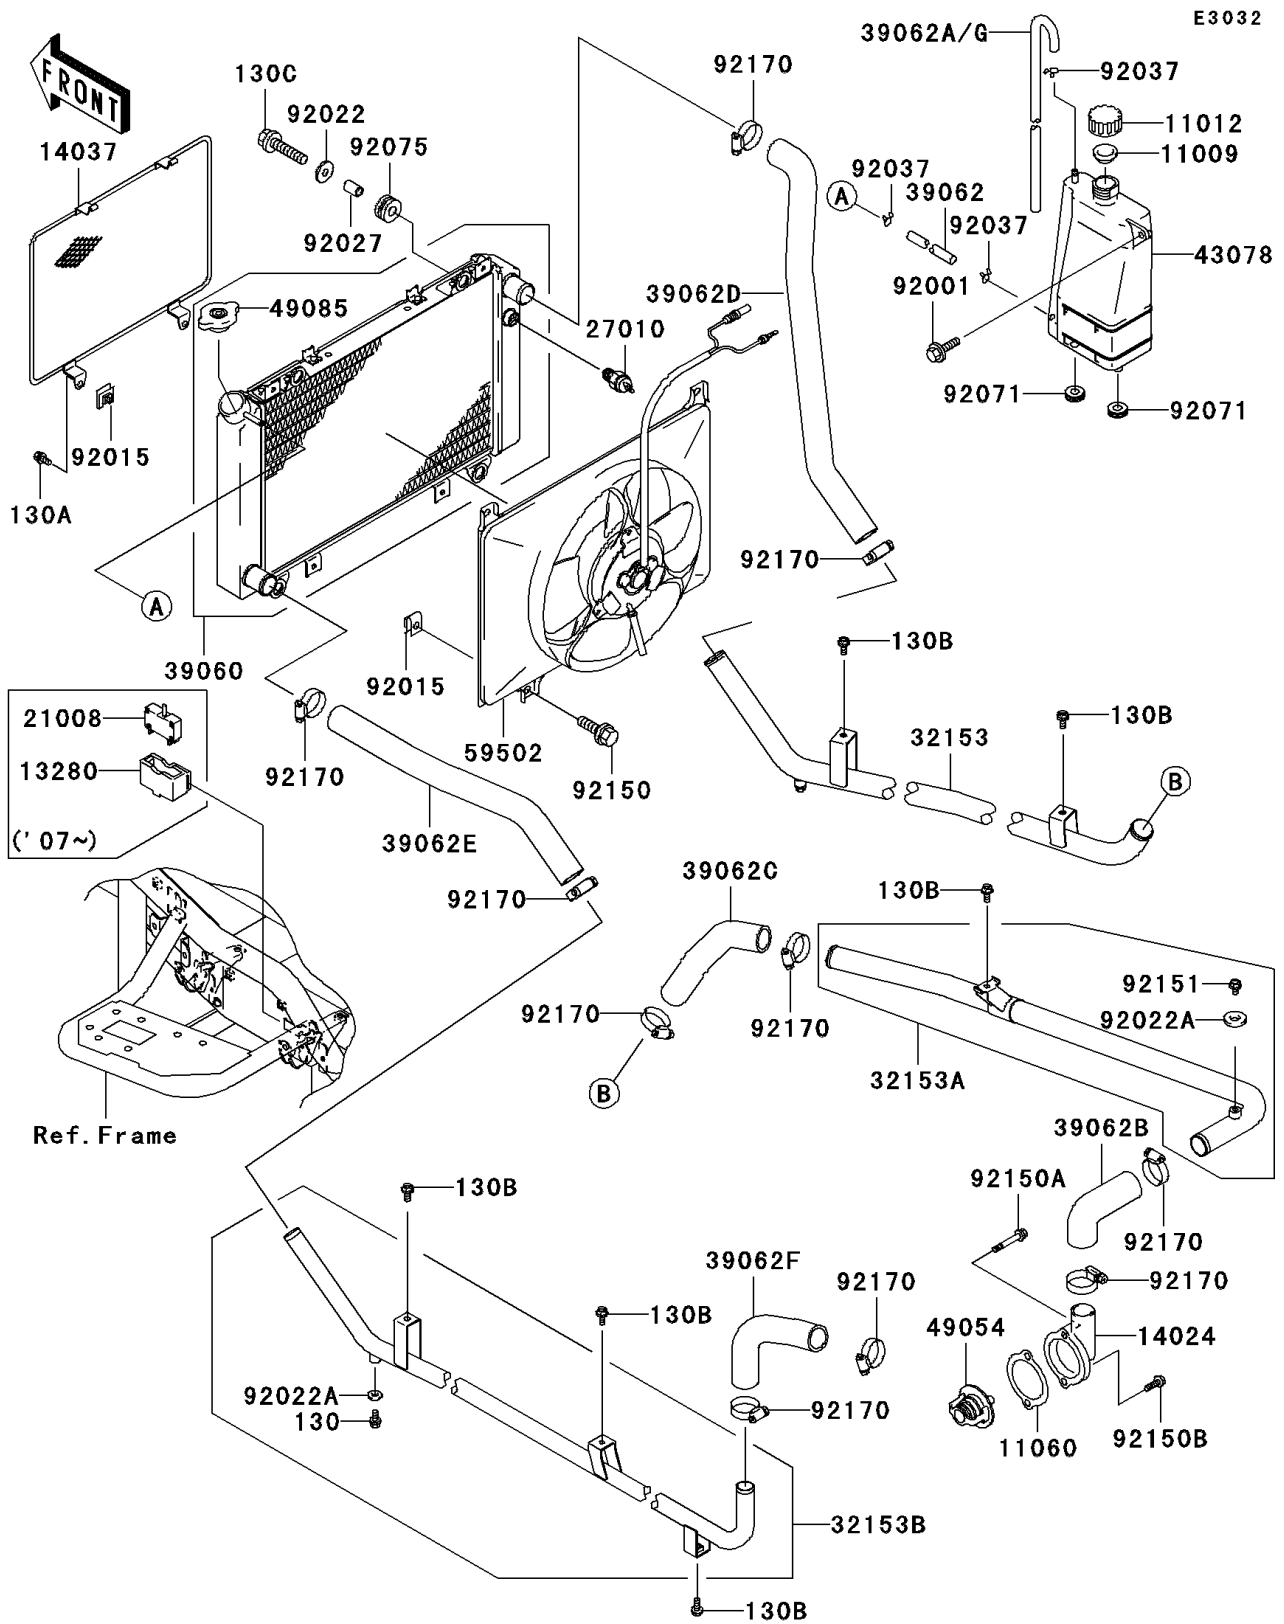

MULE™ 3010 4x4 PARTS DIAGRAM

Radiator

MULE™ 3010 4x4 PARTS LIST

Radiator

ITEM NAME	PART NUMBER	QUANTITY
BOLT-FLANGED,6X10 (Ref # 130)	130BB0610	1
BOLT-FLANGED,6X12 (Ref # 130A)	130BB0612	1
BOLT-FLANGED,6X14 (Ref # 130B)	130BB0614	1
GASKET,RESERVOIR TANK CAP (Ref # 11009)	11009-1145	1
CAP (Ref # 11012)	11012-1084	1
GASKET,THERMOSTAT COVER (Ref # 11060)	11060-2084	1
COVER,THERMOSTAT (Ref # 14024)	14024-2293	1
SCREEN (Ref # 14037)	14037-1284	1
SWITCH,FAN (Ref # 27010)	27010-1317	1
PIPE,RH (Ref # 32153)	32153-1056	1
PIPE,RH (Ref # 32153A)	32153-1325	1
PIPE,LH (Ref # 32153B)	32153-1326	1
RADIATOR (Ref # 39060)	39060-1187	1
HOSE-COOLING,5.5X10.5X600 (Ref # 39062)	39062-1829	1
HOSE-COOLING,DRAIN (Ref # 39062A)	39062-1830	1
HOSE-COOLING (Ref # 39062B)	39062-1832	1
HOSE-COOLING (Ref # 39062C)	39062-1833	1
HOSE-COOLING (Ref # 39062D)	39062-1834	1
HOSE-COOLING (Ref # 39062E)	39062-1835	1
HOSE-COOLING (Ref # 39062F)	39062-1836	1
RESERVOIR (Ref # 43078)	43078-1185	1
THERMOSTAT (Ref # 49054)	49054-2056	1
CAP-ASSY-PRESSURE (Ref # 49085)	49085-1066	1
FAN-ASSY (Ref # 59502)	59502-1137	1
BOLT,W/P,6X16 (Ref # 92001)	92001-1860	1
NUT (Ref # 92015)	92015-1487	1
WASHER,8.5X20X1.6,BLACK (Ref # 92022)	92022-1317	1
WASHER,6.2X11X1 (Ref # 92022A)	92022-304	1
COLLAR,8.8X12X10.7 (Ref # 92027)	92027-102	1

MULE™ 3010 4x4 PARTS LIST

Radiator

ITEM NAME	PART NUMBER	QUANTITY
CLAMP,TUBE (Ref # 92037)	92037-147	1
GROMMET (Ref # 92071)	92071-1115	1
DAMPER (Ref # 92075)	92075-294	1
BOLT,6X12 (Ref # 92150)	92150-1186	1
BOLT,6X40 (Ref # 92150A)	92150-2230	1
BOLT,6X20 (Ref # 92150B)	92150-2231	1
BOLT,6X10 (Ref # 92151)	92151-1832	1
CLAMP,COOLING HOSE (Ref # 92170)	92170-1284	1
BOLT-FLANGED,8X25 (Ref # 130C)	130BB0825	1