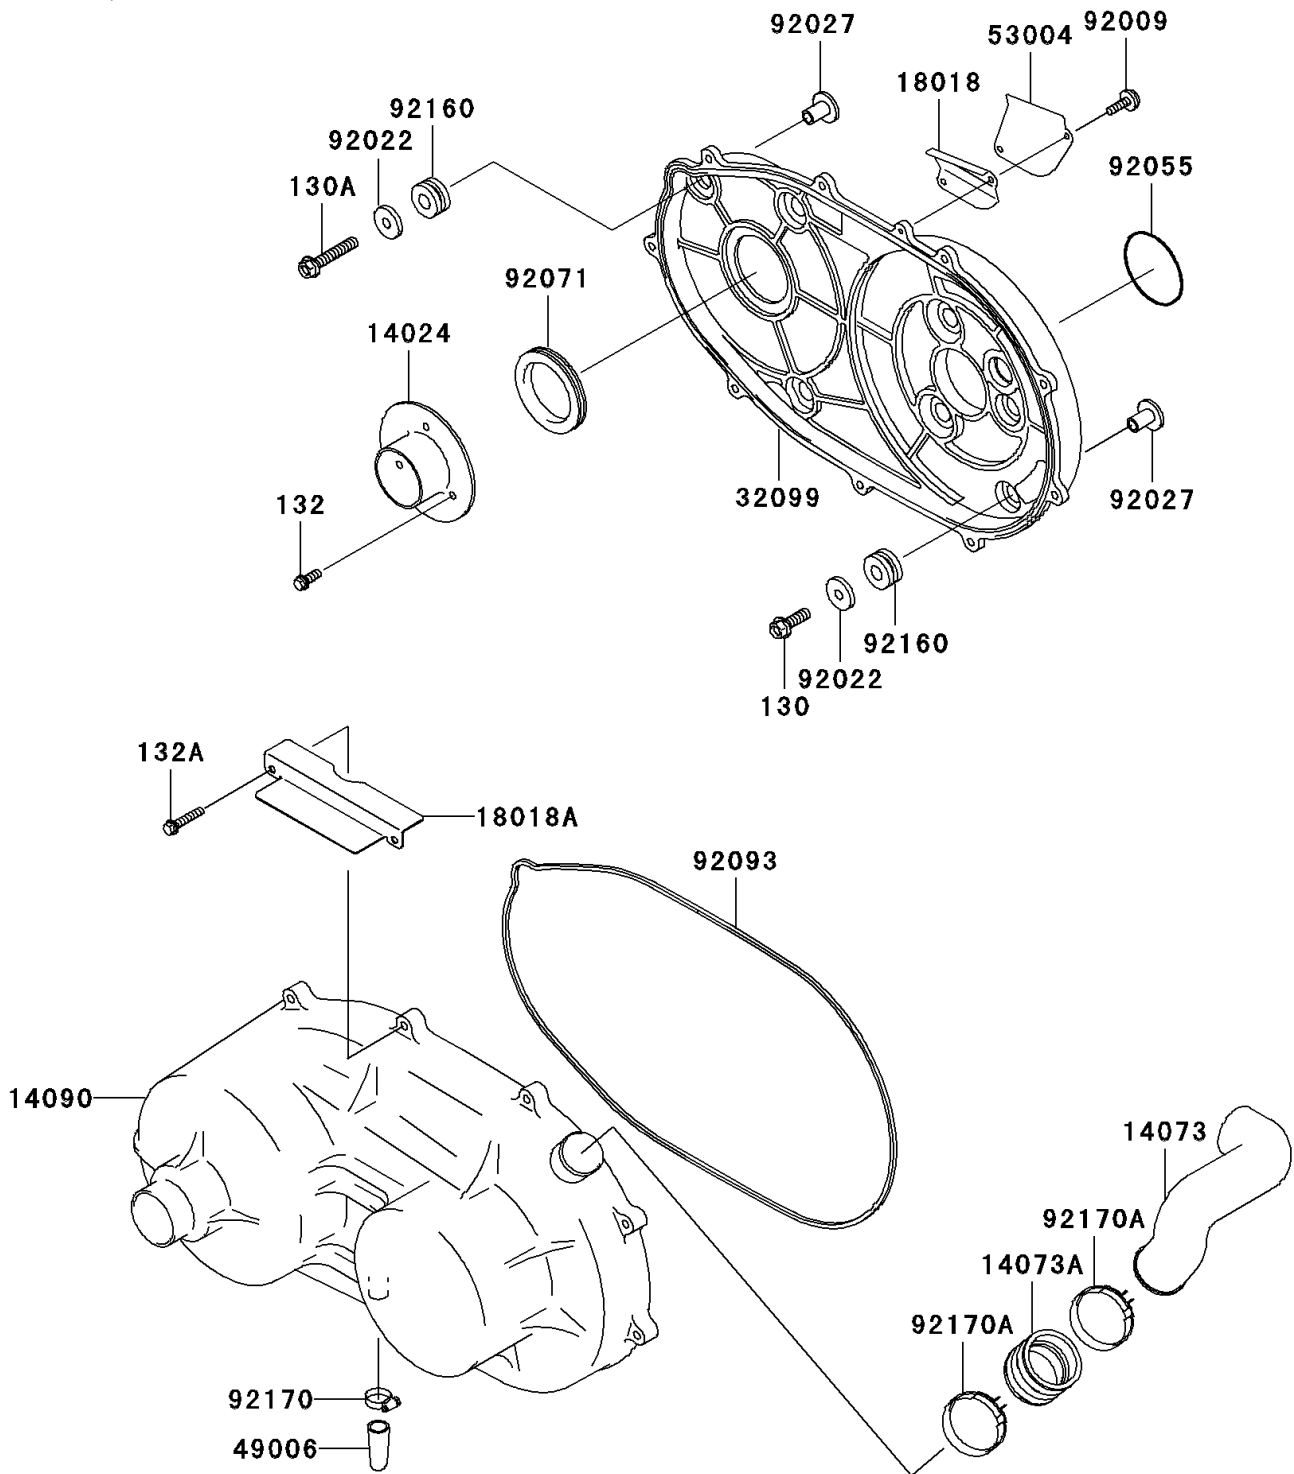

2006 MULE™ 3010 4x4 PARTS DIAGRAM

Converter Cover

E1393

2006 MULE™ 3010 4x4 PARTS LIST

Converter Cover

ITEM NAME	PART NUMBER	QUANTITY
BOLT-FLANGED,8X25 (Ref # 130)	130BB0825	1
BOLT-FLANGED,8X45 (Ref # 130A)	130BB0845	1
BOLT-FLANGED-SMALL,6X16 (Ref # 132)	132BA0616	1
BOLT-FLANGED-SMALL,6X30 (Ref # 132A)	132BB0630	1
COVER,FAN (Ref # 14024)	14024-1554	1
DUCT (Ref # 14073)	14073-0079	1
DUCT (Ref # 14073A)	14073-1324	1
COVER,BELT CONVERTER (Ref # 14090)	14090-1239	1
PLATE-HEAT GUARD (Ref # 18018)	18018-1092	1
PLATE-HEAT GUARD (Ref # 18018A)	18018-1118	1
CASE,BELT CONVERTER (Ref # 32099)	32099-1140	1
BOOT (Ref # 49006)	49006-1351	1
MAT, GUARD PLATE (Ref # 53004)	53004-1079	1
SCREW,TAPPING,5X10 (Ref # 92009)	92009-1332	1
WASHER,8.5X26X0.8 (Ref # 92022)	92022-101	1
COLLAR (Ref # 92027)	92027-4015	1
RING-O,CRANKCASE SIDE (Ref # 92055)	92055-1395	1
GROMMET, CONVERTER CASE (Ref # 92071)	92071-1212	1
SEAL (Ref # 92093)	92093-1526	1
DAMPER (Ref # 92160)	92160-1012	1
CLAMP (Ref # 92170)	92170-1283	1
CLAMP (Ref # 92170A)	92170-1448	1