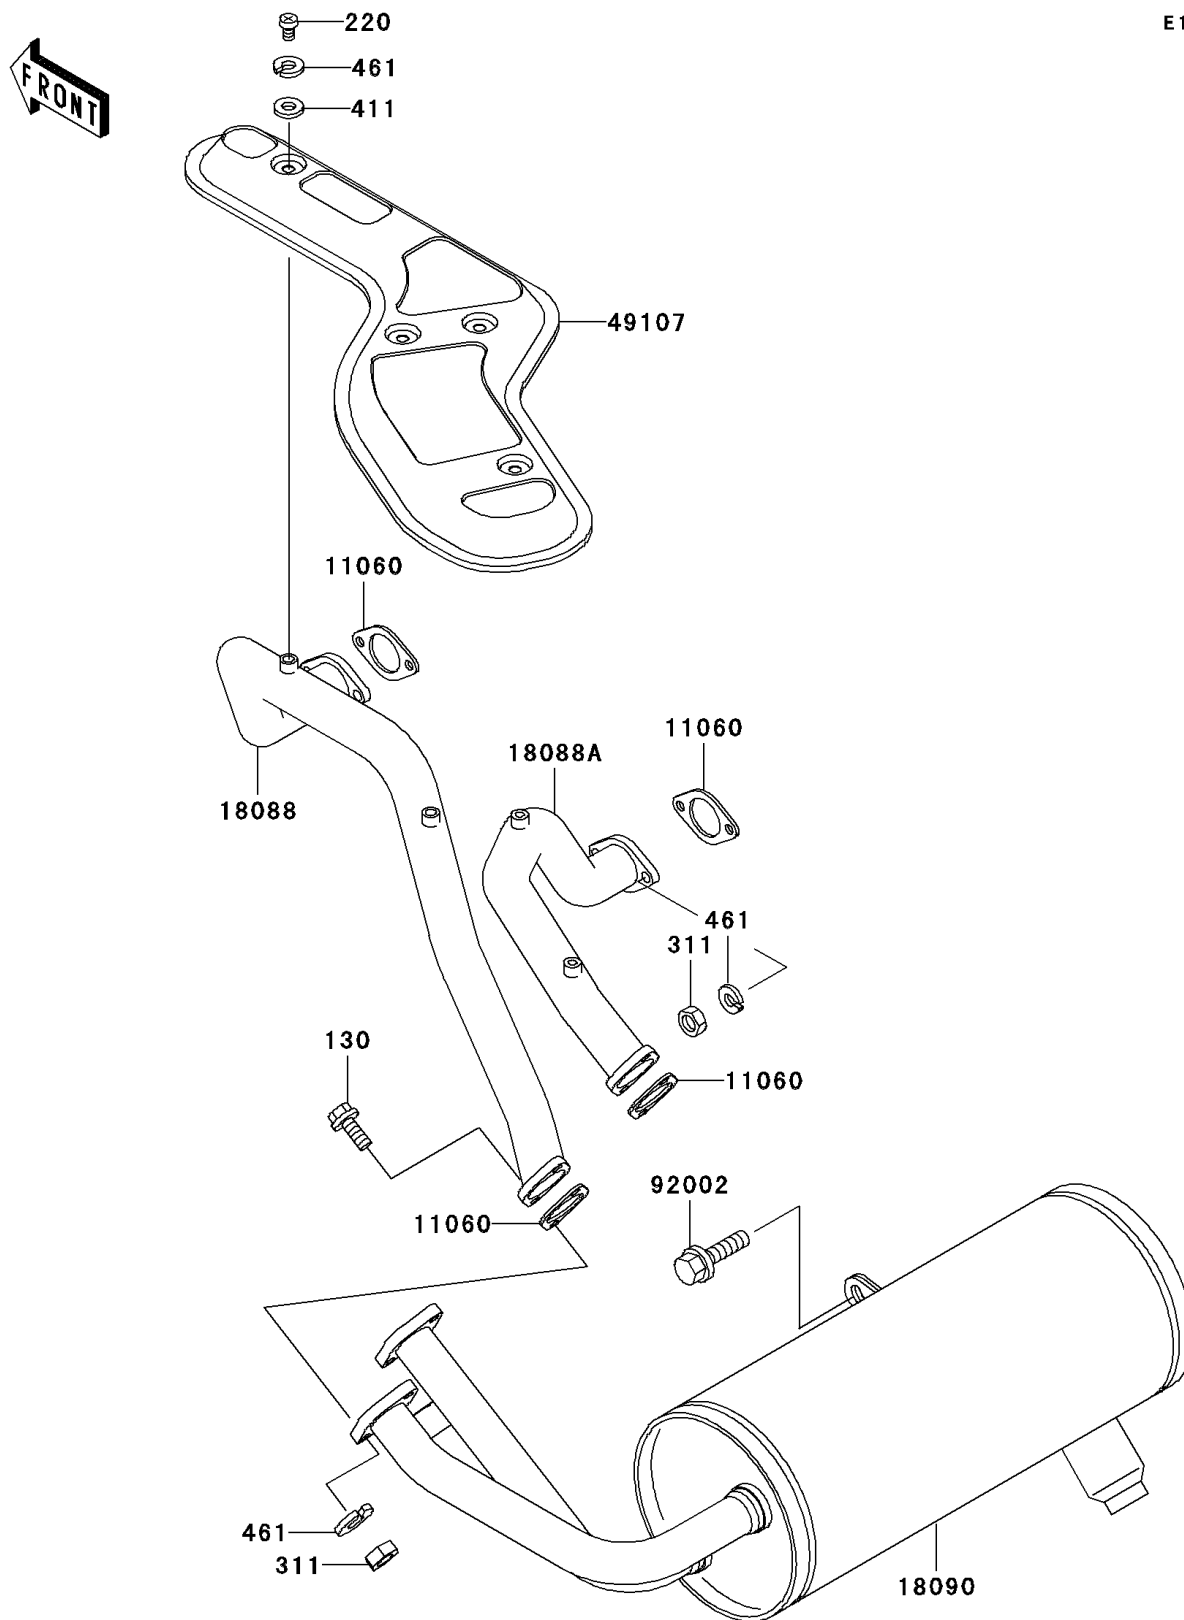

MULE™ 3010 4x4 PARTS DIAGRAM

Muffler(s)

E1140

MULE™ 3010 4x4 PARTS LIST

Muffler(s)

ITEM NAME	PART NUMBER	QUANTITY
BOLT-FLANGED,6X25 (Ref # 130)	130BA0625	1
SCREW-PAN-CROSS,6X10 (Ref # 220)	220AB0610	1
NUT-HEX,6MM (Ref # 311)	311G0600	1
WASHER-PLAIN,6MM (Ref # 411)	411B0600	1
WASHER-SPRING,6MM (Ref # 461)	461F0600	1
GASKET,EXHAUST PIPE (Ref # 11060)	11060-2079	1
PIPE-EXHAUST,FR (Ref # 18088)	18088-1155	1
PIPE-EXHAUST,RR (Ref # 18088A)	18088-1156	1
BODY-COMP-MUFFLER (Ref # 18090)	18090-1912	1
COVER-EXHAUST PIPE (Ref # 49107)	49107-1211	1
BOLT,8X20 (Ref # 92002)	92002-1250	1