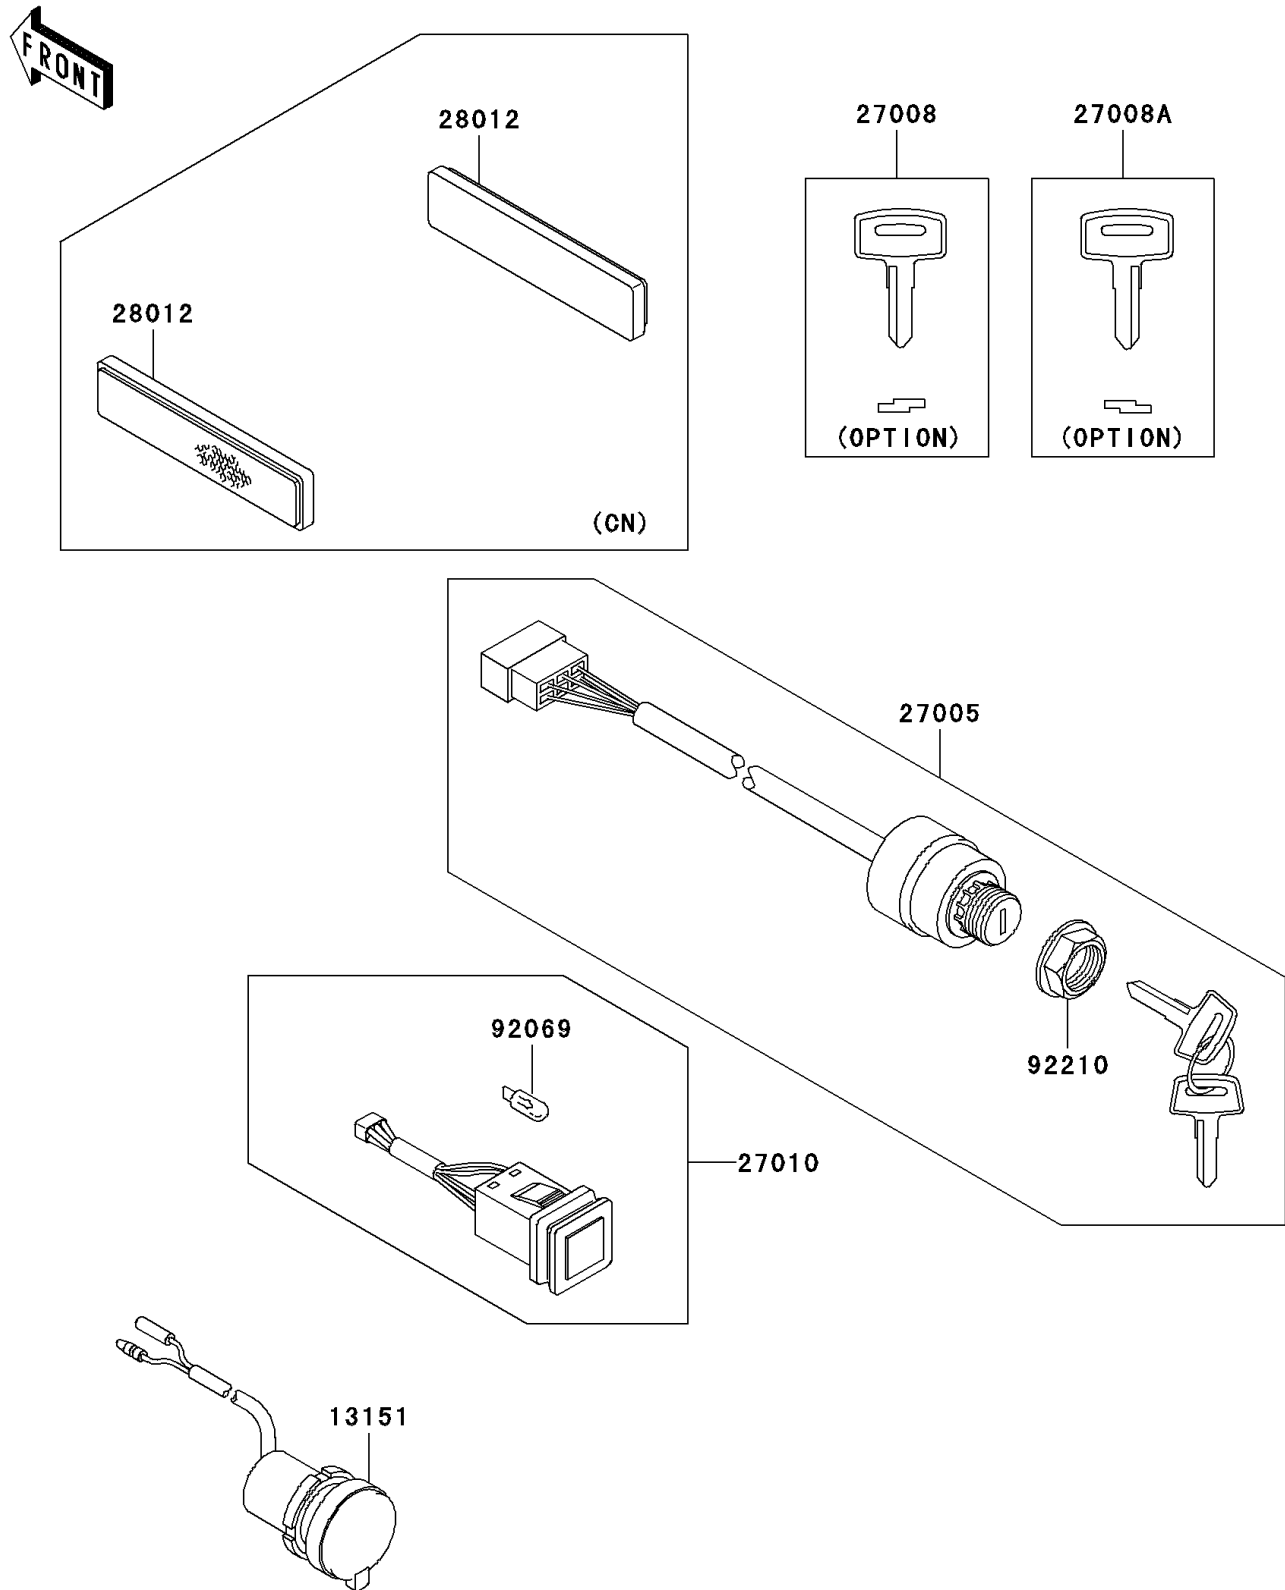

2006 MULE™ 3000 PARTS DIAGRAM

Ignition Switch

F2770

2006 MULE™ 3000 PARTS LIST

Ignition Switch

ITEM NAME	PART NUMBER	QUANTITY
SWITCH-COMP,D.C.TERMINAL (Ref # 13151)	13151-0003	1
SWITCH-ASSY-IGNITION (Ref # 27005)	27005-1244	1
KEY-LOCK,BLANK (Ref # 27008)	27008-1153	1
KEY-LOCK,BLANK (Ref # 27008A)	27008-1157	1
SWITCH,HEAD LAMP (Ref # 27010)	27010-1498	1
BULB,12V 1.7W,T6.5 (Ref # 92069)	92069-1118	1
NUT,IGNITION SWITCH (Ref # 92210)	92210-1264	1
REFLECTOR-REFLEX,FR (Ref # 28012)	28012-1086	1