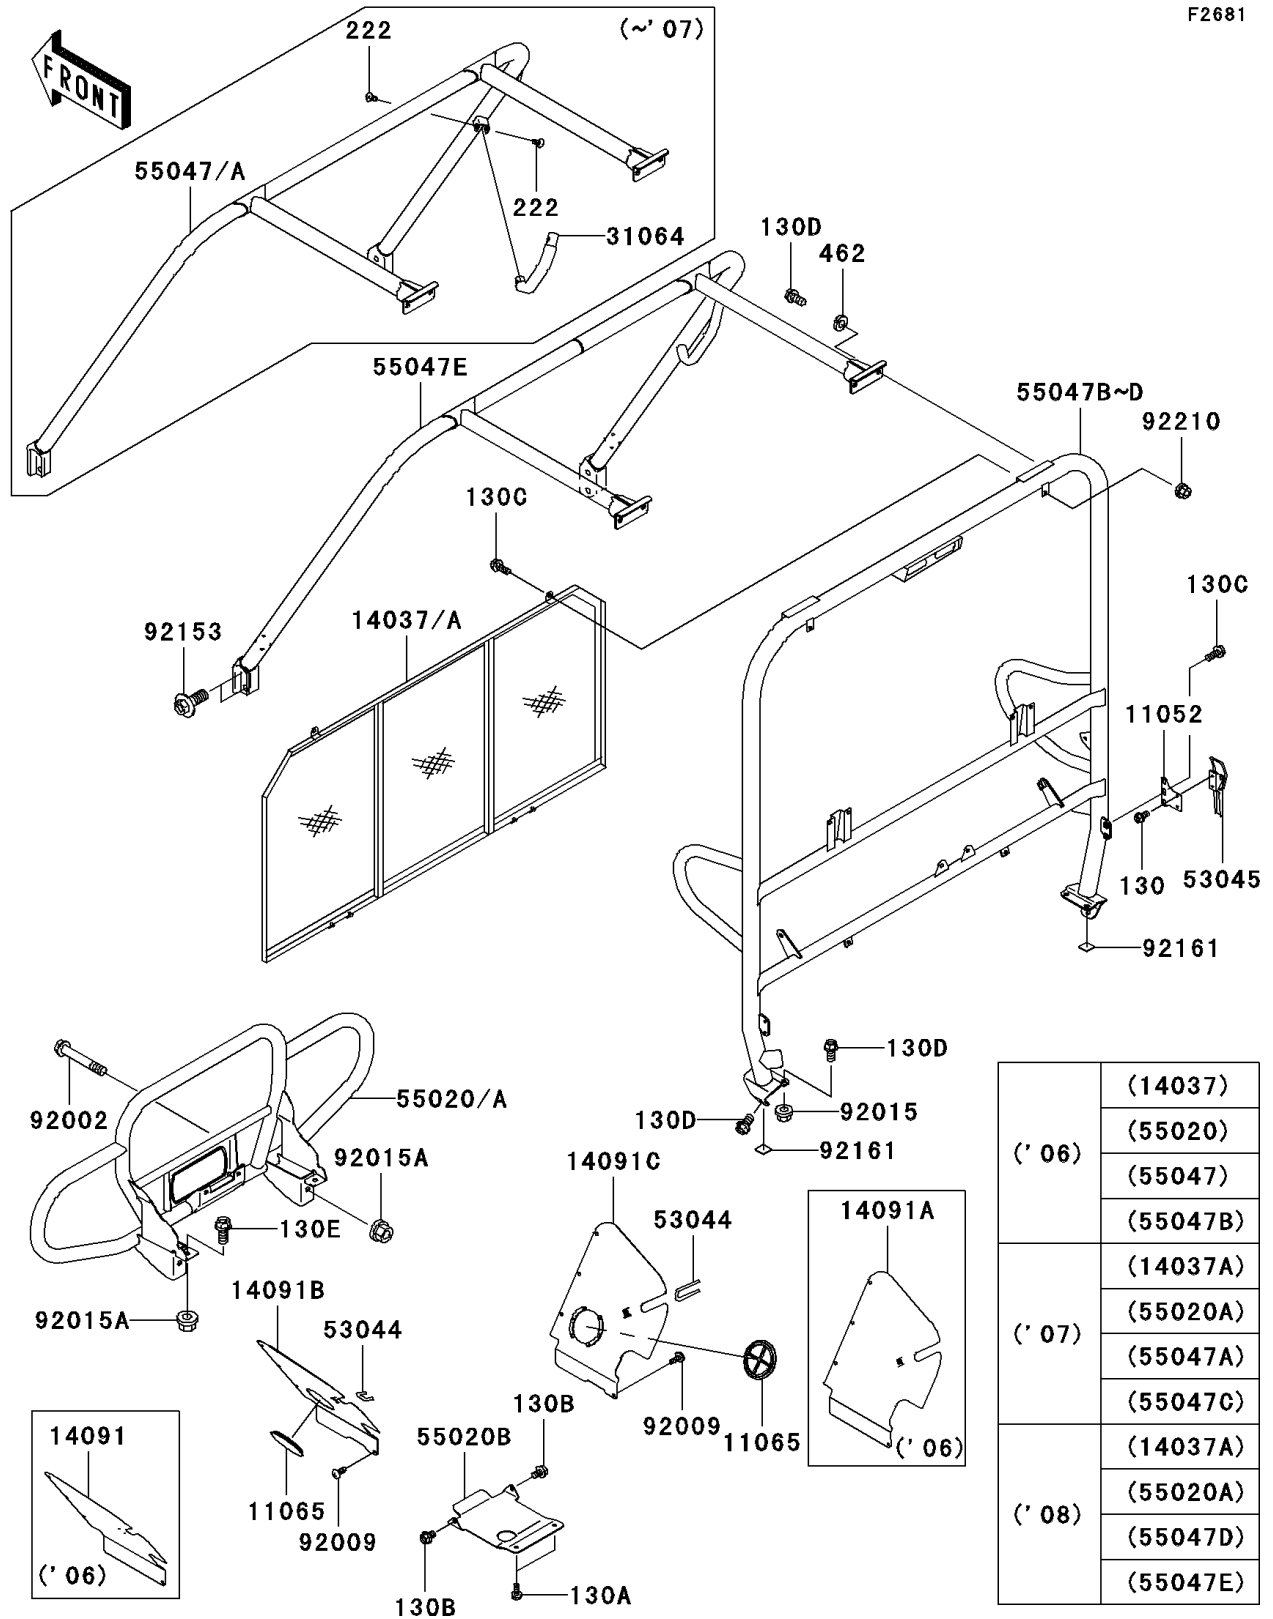

## 2006 MULE™ 3000 PARTS DIAGRAM

Guards/Cab Frame

F2681

## 2006 MULE™ 3000 PARTS LIST

Guards/Cab Frame

ITEM NAME	PART NUMBER	QUANTITY
BOLT-FLANGED,6X14 (Ref # 130)	130BB0614	1
BOLT-FLANGED,6X16 (Ref # 130A)	130BB0616	1
BOLT-FLANGED,8X12 (Ref # 130B)	130BB0812	1
BOLT-FLANGED,8X20 (Ref # 130C)	130BB0820	1
BOLT-FLANGED,10X20 (Ref # 130D)	130BB1020	1
BOLT-FLANGED,12X25 (Ref # 130E)	130CA1225	1
SCREW-CSK-RD-CROS,6X12 (Ref # 222)	222AB0612	1
WASHER-SPRING,10MM (Ref # 462)	462K1000	1
BRACKET,CARRIER CLAMP JOINT (Ref # 11052)	11052-7559	1
SCREEN,REAR GUARD (Ref # 14037)	14037-0016	1
COVER,FR,LH (Ref # 14091)	14091-1142	1
COVER,FR,RH (Ref # 14091A)	14091-1143	1
PIPE-COMP (Ref # 31064)	31064-0027	1
TRIM (Ref # 53044)	53044-1137	1
HOOK-ASSY (Ref # 53045)	53045-1063	1
GUARD,FR (Ref # 55020)	55020-7505	1
GUARD,GEAR CASE (Ref # 55020B)	55020-7506	1
BAR-COMP,FR (Ref # 55047)	55047-1016	1
BAR-COMP,RR (Ref # 55047B)	55047-1017	1
BOLT,FLANGED,12X75 (Ref # 92002)	92002-1661	1
SCREW,TAPPING,6X16 (Ref # 92009)	92009-1166	1
NUT,FLANGED,10MM (Ref # 92015)	92015-1428	1
NUT,LOCK,FLANGED,12MM (Ref # 92015A)	92015-1433	1
BOLT,FLANGED,14X36 (Ref # 92153)	92153-1282	1
DAMPER (Ref # 92161)	92161-0020	1
NUT,FLANGED,LOCK,8MM (Ref # 92210)	92210-0005	1