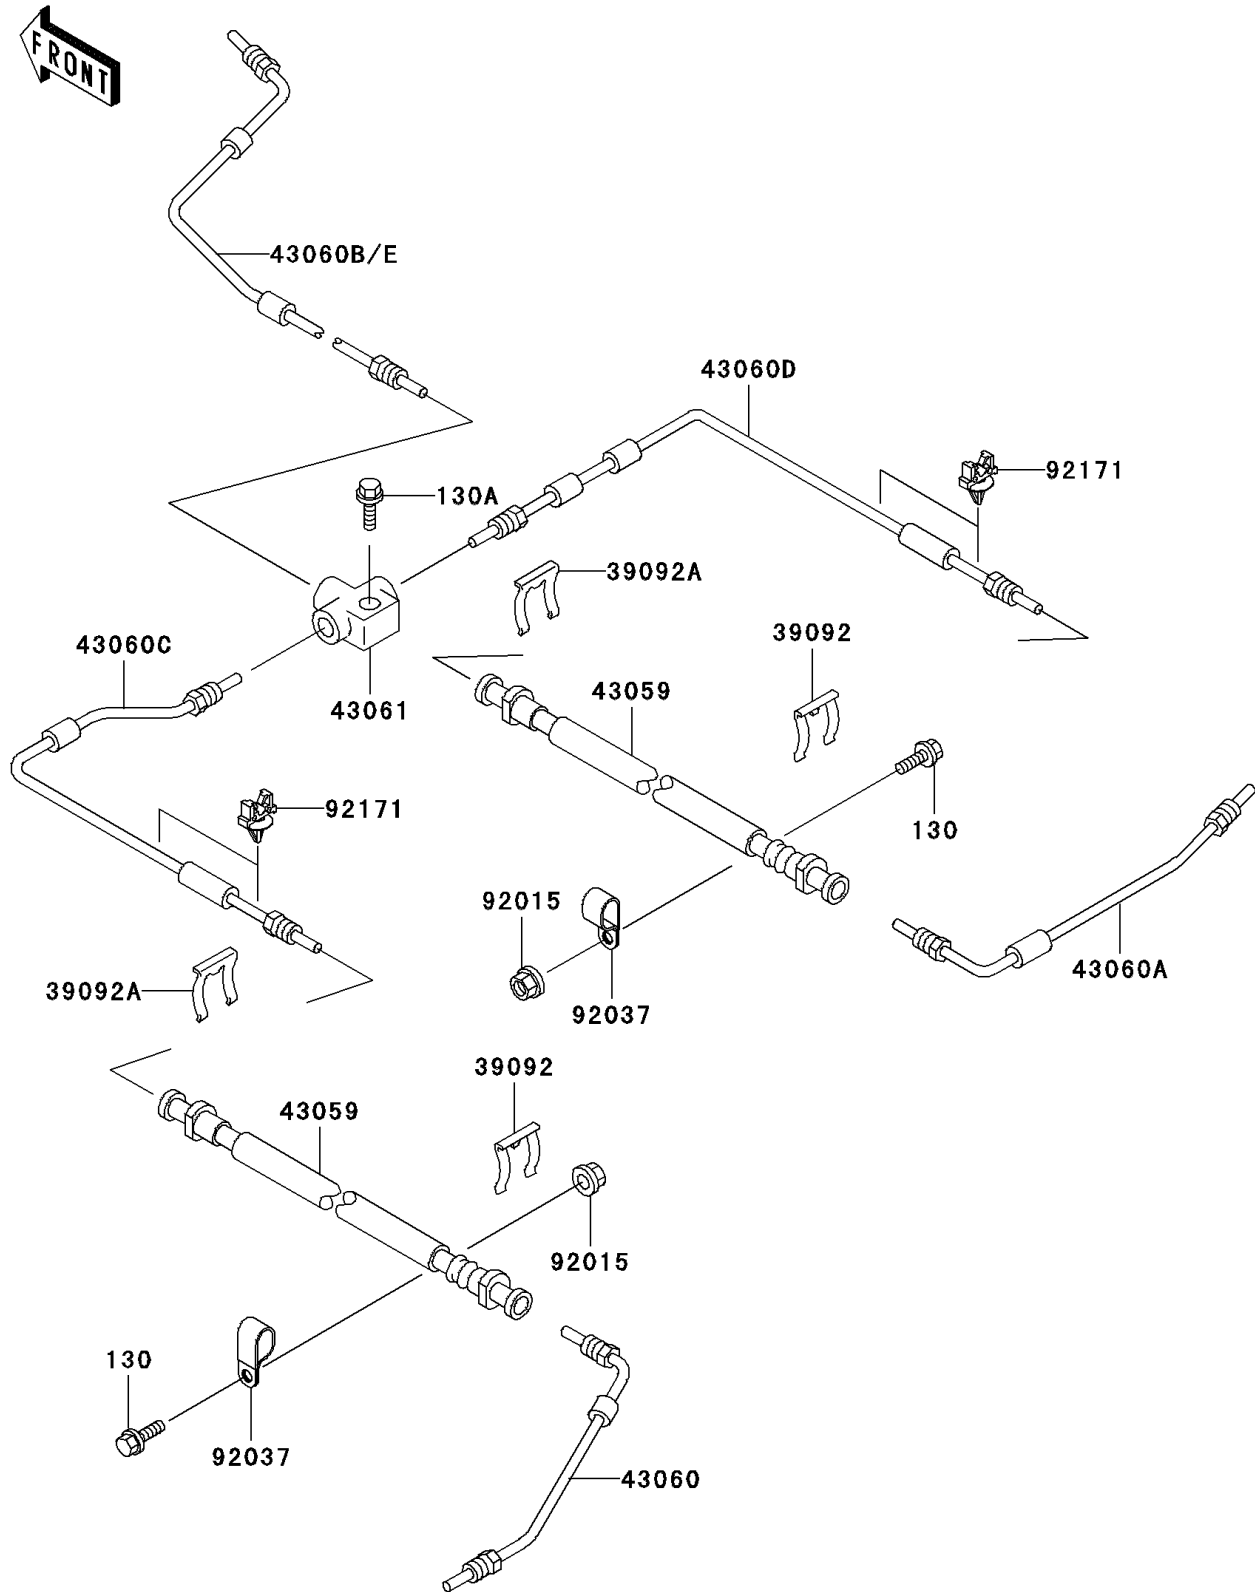

2006 MULE™ 3000 PARTS DIAGRAM

Brake Piping

F2262

2006 MULE™ 3000 PARTS LIST

Brake Piping

ITEM NAME	PART NUMBER	QUANTITY
BOLT-FLANGED,6X20 (Ref # 130)	130AA0620	1
BOLT-FLANGED,8X30 (Ref # 130A)	130AA0830	1
PIN-HAIR (Ref # 39092)	39092-1052	1
PIN-HAIR (Ref # 39092A)	39092-1059	1
HOSE-BRAKE,RR (Ref # 43059)	43059-1490	1
PIPE-BRAKE,RR,LH (Ref # 43060)	43060-1083	1
PIPE-BRAKE,RR,RH (Ref # 43060A)	43060-1084	1
PIPE-BRAKE,RR,FR (Ref # 43060B)	43060-1085	1
PIPE-BRAKE,MIDDLE,LH (Ref # 43060C)	43060-1086	1
PIPE-BRAKE,MIDDLE,RH (Ref # 43060D)	43060-1113	1
JOINT-BRAKE (Ref # 43061)	43061-1063	1
NUT,LOCK,FLANGED,6MM (Ref # 92015)	92015-1675	1
CLAMP (Ref # 92037)	92037-1608	1
CLAMP (Ref # 92171)	92171-1312	1