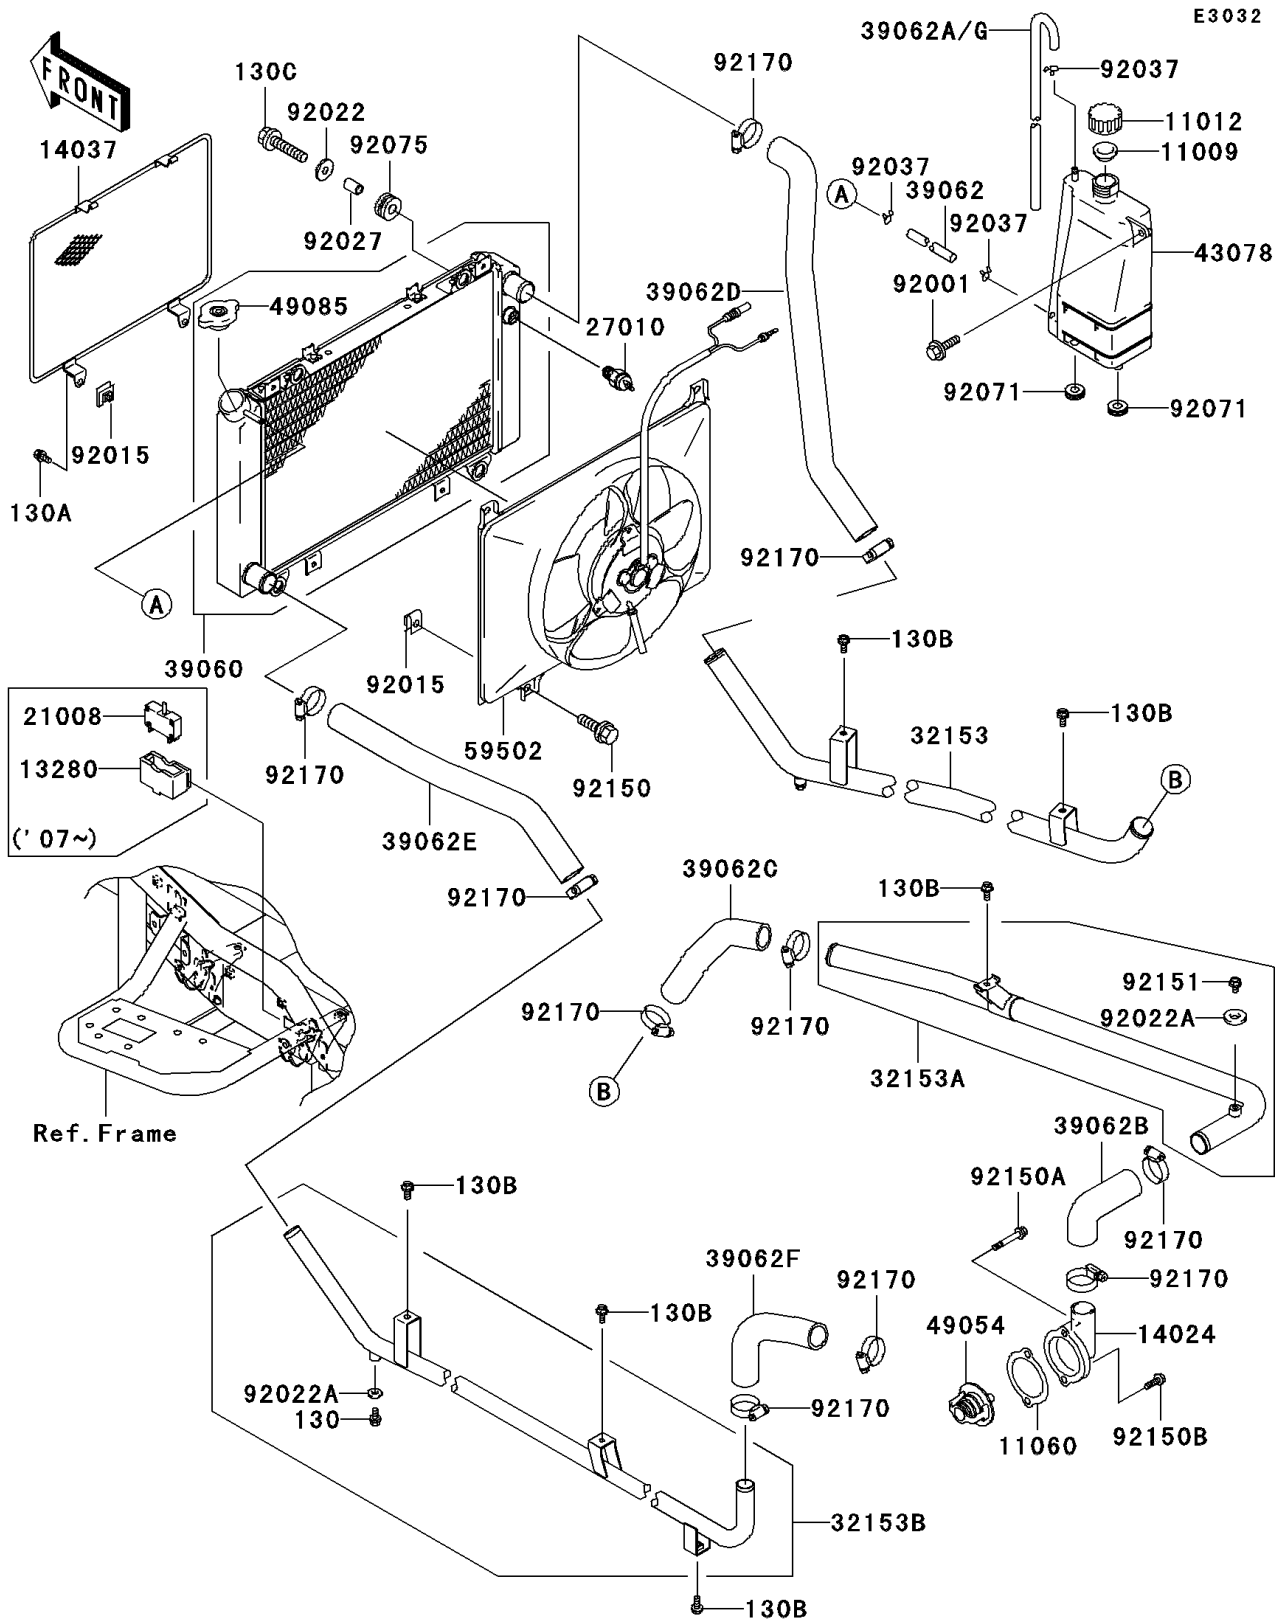

2006 MULE™ 3000 PARTS DIAGRAM

Radiator

2006 MULE™ 3000 PARTS LIST

Radiator

ITEM NAME	PART NUMBER	QUANTITY
BOLT-FLANGED,6X10 (Ref # 130)	130BB0610	1
BOLT-FLANGED,6X12 (Ref # 130A)	130BB0612	1
BOLT-FLANGED,6X14 (Ref # 130B)	130BB0614	1
GASKET,RESERVOIR TANK CAP (Ref # 11009)	11009-1145	1
CAP (Ref # 11012)	11012-1084	1
GASKET,THERMOSTAT COVER (Ref # 11060)	11060-2084	1
COVER,THERMOSTAT (Ref # 14024)	14024-2293	1
SCREEN (Ref # 14037)	14037-1284	1
SWITCH,FAN (Ref # 27010)	27010-1317	1
PIPE,RH (Ref # 32153)	32153-1056	1
PIPE,RH (Ref # 32153A)	32153-1325	1
PIPE,LH (Ref # 32153B)	32153-1326	1
RADIATOR (Ref # 39060)	39060-1187	1
HOSE-COOLING,5.5X10.5X600 (Ref # 39062)	39062-1829	1
HOSE-COOLING,DRAIN (Ref # 39062A)	39062-1830	1
HOSE-COOLING (Ref # 39062B)	39062-1832	1
HOSE-COOLING (Ref # 39062C)	39062-1833	1
HOSE-COOLING (Ref # 39062D)	39062-1834	1
HOSE-COOLING (Ref # 39062E)	39062-1835	1
HOSE-COOLING (Ref # 39062F)	39062-1836	1
RESERVOIR (Ref # 43078)	43078-1185	1
THERMOSTAT (Ref # 49054)	49054-2056	1
CAP-ASSY-PRESSURE (Ref # 49085)	49085-1066	1
FAN-ASSY (Ref # 59502)	59502-1137	1
BOLT,W/P,6X16 (Ref # 92001)	92001-1860	1
NUT (Ref # 92015)	92015-1487	1
WASHER,8.5X20X1.6,BLACK (Ref # 92022)	92022-1317	1
WASHER,6.2X11X1 (Ref # 92022A)	92022-304	1
COLLAR,8.8X12X10.7 (Ref # 92027)	92027-102	1

2006 MULE™ 3000 PARTS LIST

Radiator

ITEM NAME	PART NUMBER	QUANTITY
CLAMP,TUBE (Ref # 92037)	92037-147	1
GROMMET (Ref # 92071)	92071-1115	1
DAMPER (Ref # 92075)	92075-294	1
BOLT,6X12 (Ref # 92150)	92150-1186	1
BOLT,6X40 (Ref # 92150A)	92150-2230	1
BOLT,6X20 (Ref # 92150B)	92150-2231	1
BOLT,6X10 (Ref # 92151)	92151-1832	1
CLAMP,COOLING HOSE (Ref # 92170)	92170-1284	1
BOLT-FLANGED,8X25 (Ref # 130C)	130BB0825	1