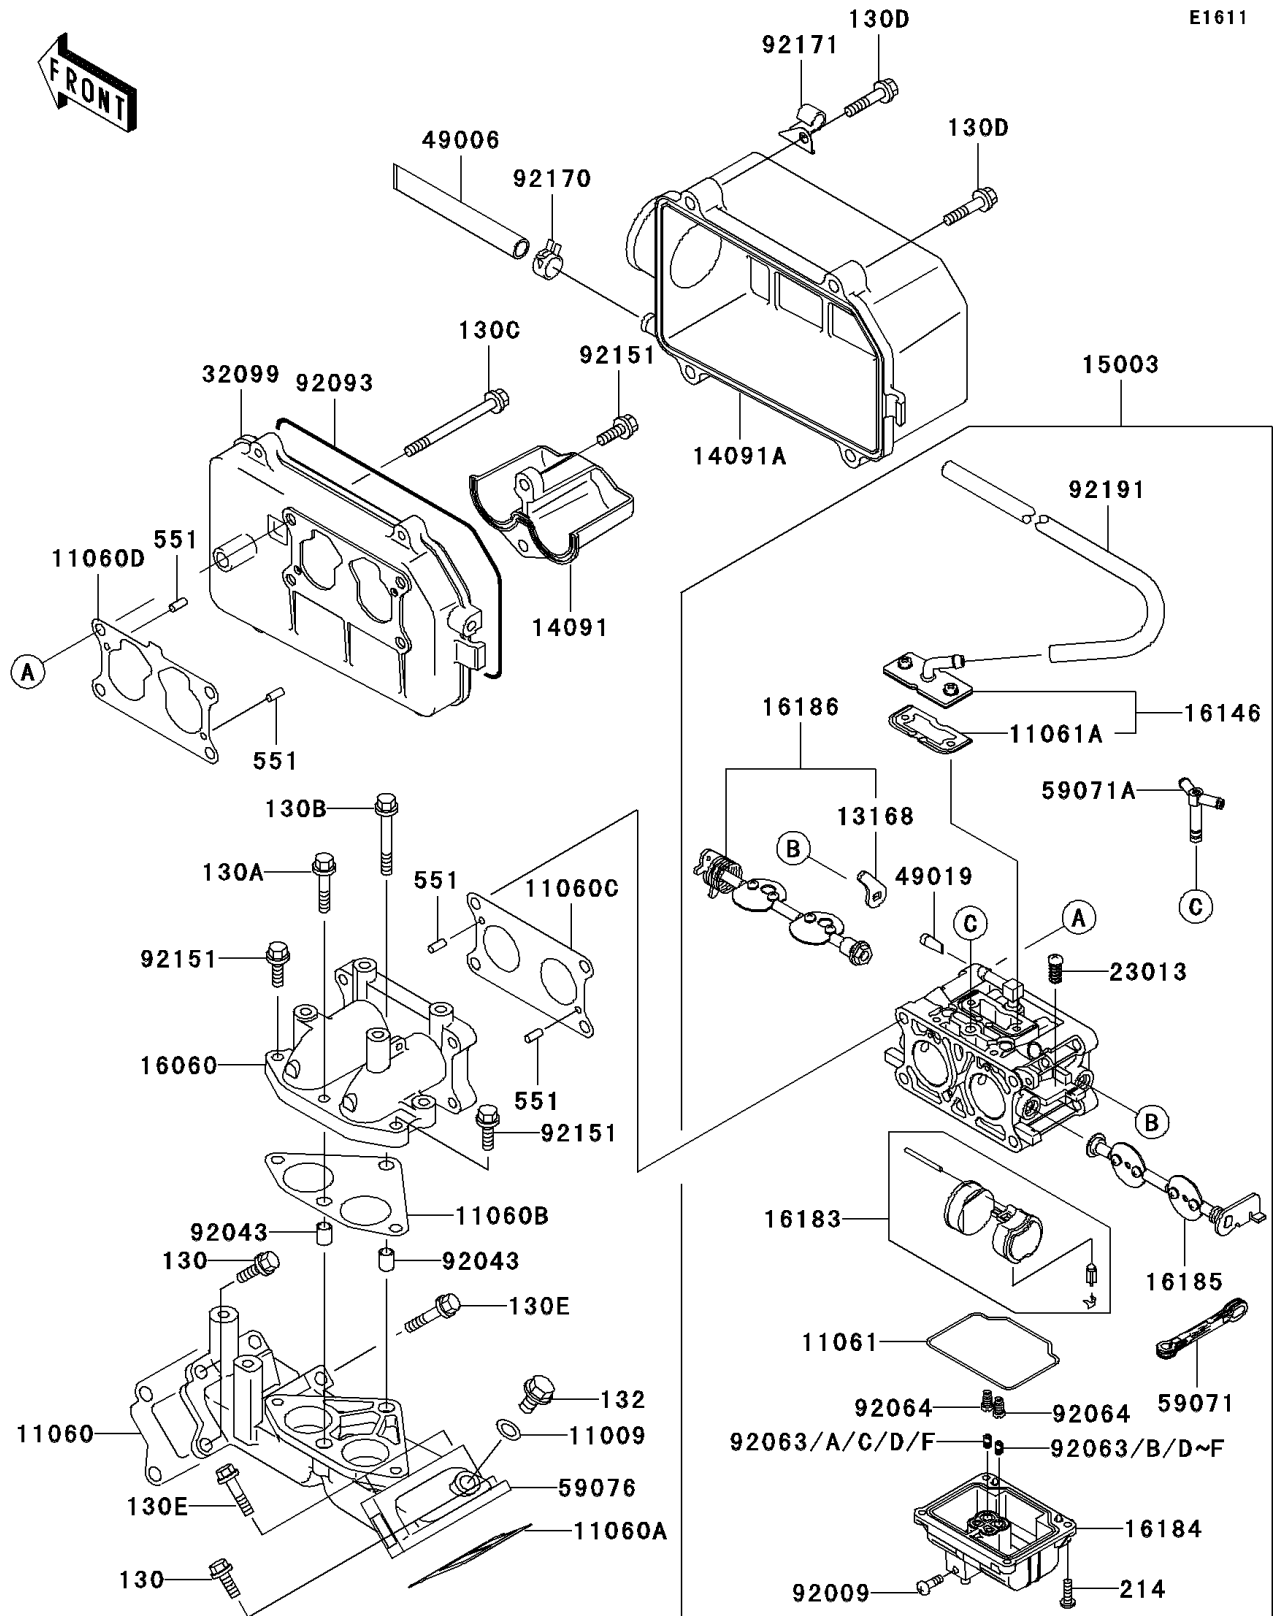

## 2006 MULE™ 3000 PARTS LIST

Carburetor

ITEM NAME	PART NUMBER	QUANTITY
GASKET (Ref # 11009)	11009-3028	1
GASKET,INTAKE MANIFOLD (Ref # 11060)	11060-2087	1
GASKET,INTAKE MANIFOLD (Ref # 11060A)	11060-2088	1
GASKET (Ref # 11060B)	11060-2477	1
GASKET (Ref # 11060C)	11060-2478	1
GASKET (Ref # 11060D)	11060-2479	1
GASKET,CHAMBER (Ref # 11061)	11061-2090	1
GASKET,COVER (Ref # 11061A)	11061-2091	1
LEVER (Ref # 13168)	13168-2473	1
COVER (Ref # 14091)	14091-2067	1
COVER (Ref # 14091A)	14091-2068	1
CARBURETOR-ASSY (Ref # 15003)	15003-2766	1
PIPE-INTAKE (Ref # 16060)	16060-2195	1
COVER-ASSY (Ref # 16146)	16146-2229	1
FLOAT-ASSY (Ref # 16183)	16183-2006	1
CHAMBER-ASSY-FLOAT (Ref # 16184)	16184-2006	1
VALVE-ASSY-THROTTLE (Ref # 16185)	16185-2038	1
VALVE-ASSY-CHOKE (Ref # 16186)	16186-2037	1
SCREW-ASSY (Ref # 23013)	23013-2061	1
CASE (Ref # 32099)	32099-2374	1
BOOT (Ref # 49006)	49006-2053	1
FILTER-FUEL (Ref # 49019)	49019-1093	1
JOINT (Ref # 59071)	59071-2138	1
JOINT (Ref # 59071A)	59071-2139	1
MANIFOLD-INTAKE (Ref # 59076)	59076-2069	1
SCREW,DRAIN (Ref # 92009)	92009-2015	1
PIN,DOWEL,8X10 (Ref # 92043)	92043-1302	1
JET-MAIN,#86.3 (Ref # 92063)	92063-2363	1
JET-MAIN,#85 (Ref # 92063A)	92063-2376	1