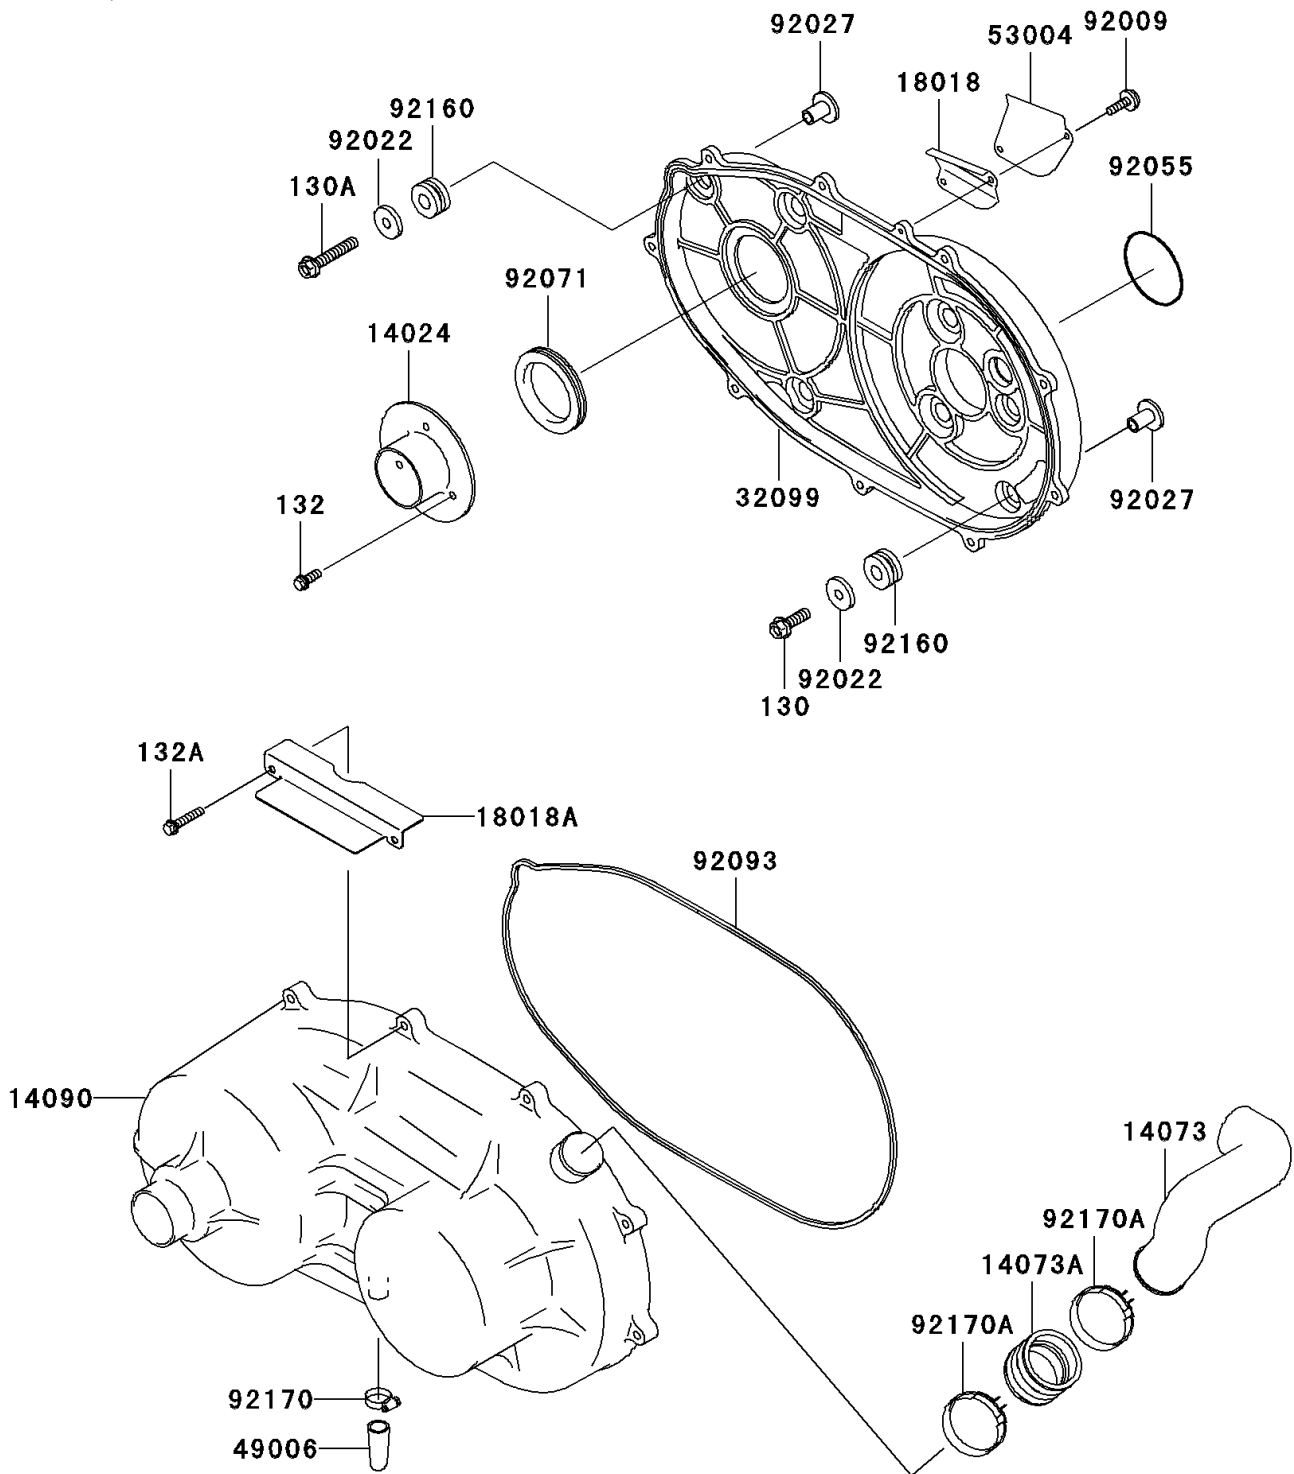

2006 MULE™ 3000 PARTS DIAGRAM

Converter Cover

E1393

2006 MULE™ 3000 PARTS LIST

Converter Cover

ITEM NAME	PART NUMBER	QUANTITY
BOLT-FLANGED,8X25 (Ref # 130)	130BB0825	1
BOLT-FLANGED,8X45 (Ref # 130A)	130BB0845	1
BOLT-FLANGED-SMALL,6X16 (Ref # 132)	132BA0616	1
BOLT-FLANGED-SMALL,6X30 (Ref # 132A)	132BB0630	1
COVER,FAN (Ref # 14024)	14024-1554	1
DUCT (Ref # 14073)	14073-0079	1
DUCT (Ref # 14073A)	14073-1324	1
COVER,BELT CONVERTER (Ref # 14090)	14090-1239	1
PLATE-HEAT GUARD (Ref # 18018)	18018-1092	1
PLATE-HEAT GUARD (Ref # 18018A)	18018-1118	1
CASE,BELT CONVERTER (Ref # 32099)	32099-1140	1
BOOT (Ref # 49006)	49006-1351	1
MAT, GUARD PLATE (Ref # 53004)	53004-1079	1
SCREW,TAPPING,5X10 (Ref # 92009)	92009-1332	1
WASHER,8.5X26X0.8 (Ref # 92022)	92022-101	1
COLLAR (Ref # 92027)	92027-4015	1
RING-O,CRANKCASE SIDE (Ref # 92055)	92055-1395	1
GROMMET, CONVERTER CASE (Ref # 92071)	92071-1212	1
SEAL (Ref # 92093)	92093-1526	1
DAMPER (Ref # 92160)	92160-1012	1
CLAMP (Ref # 92170)	92170-1283	1
CLAMP (Ref # 92170A)	92170-1448	1