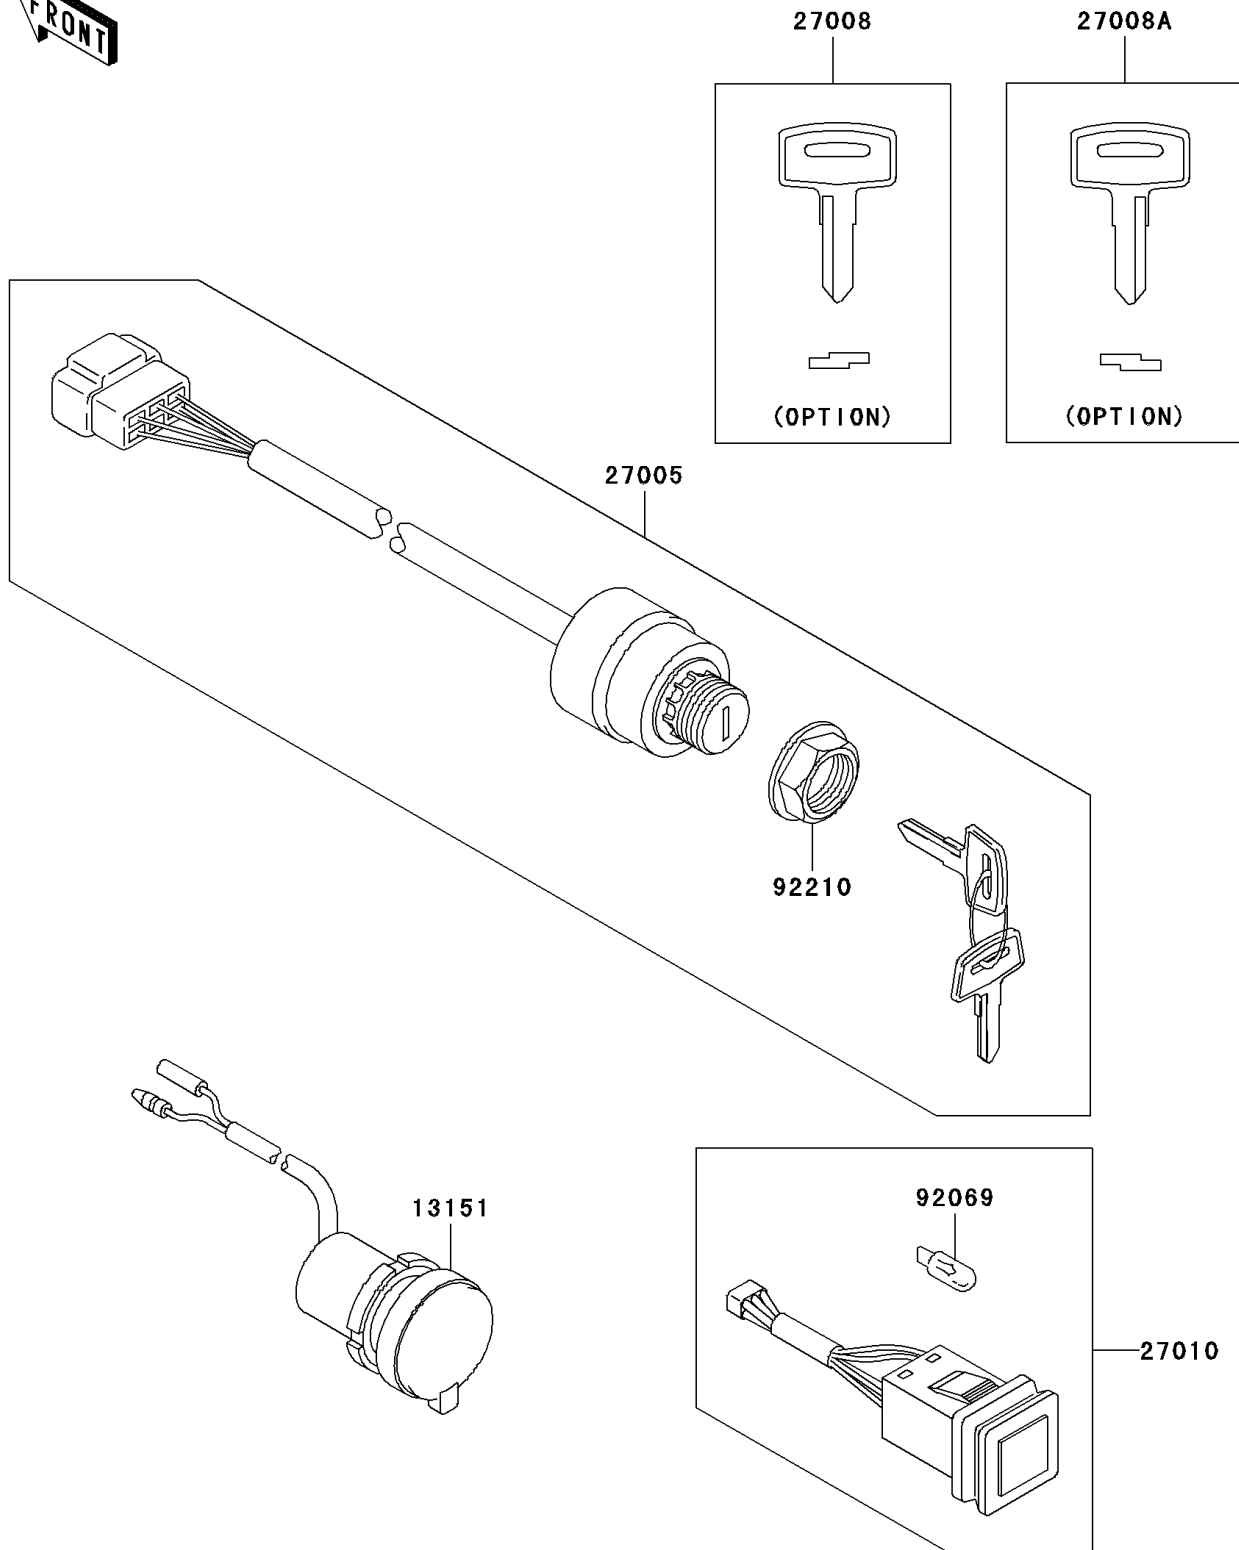

MULE™ 3010 Trans4x4® PARTS DIAGRAM

Ignition Switch

F2770

MULE™ 3010 Trans4x4® PARTS LIST

Ignition Switch

ITEM NAME	PART NUMBER	QUANTITY
SWITCH-COMP,D.C.TERMINAL (Ref # 13151)	13151-0003	1
SWITCH-ASSY-IGNITION (Ref # 27005)	27005-1244	1
KEY-LOCK,BLANK (Ref # 27008)	27008-1153	1
KEY-LOCK,BLANK (Ref # 27008A)	27008-1157	1
SWITCH,HEAD LAMP (Ref # 27010)	27010-1498	1
BULB,12V 1.7W,T6.5 (Ref # 92069)	92069-1118	1
NUT,IGNITION SWITCH (Ref # 92210)	92210-1264	1