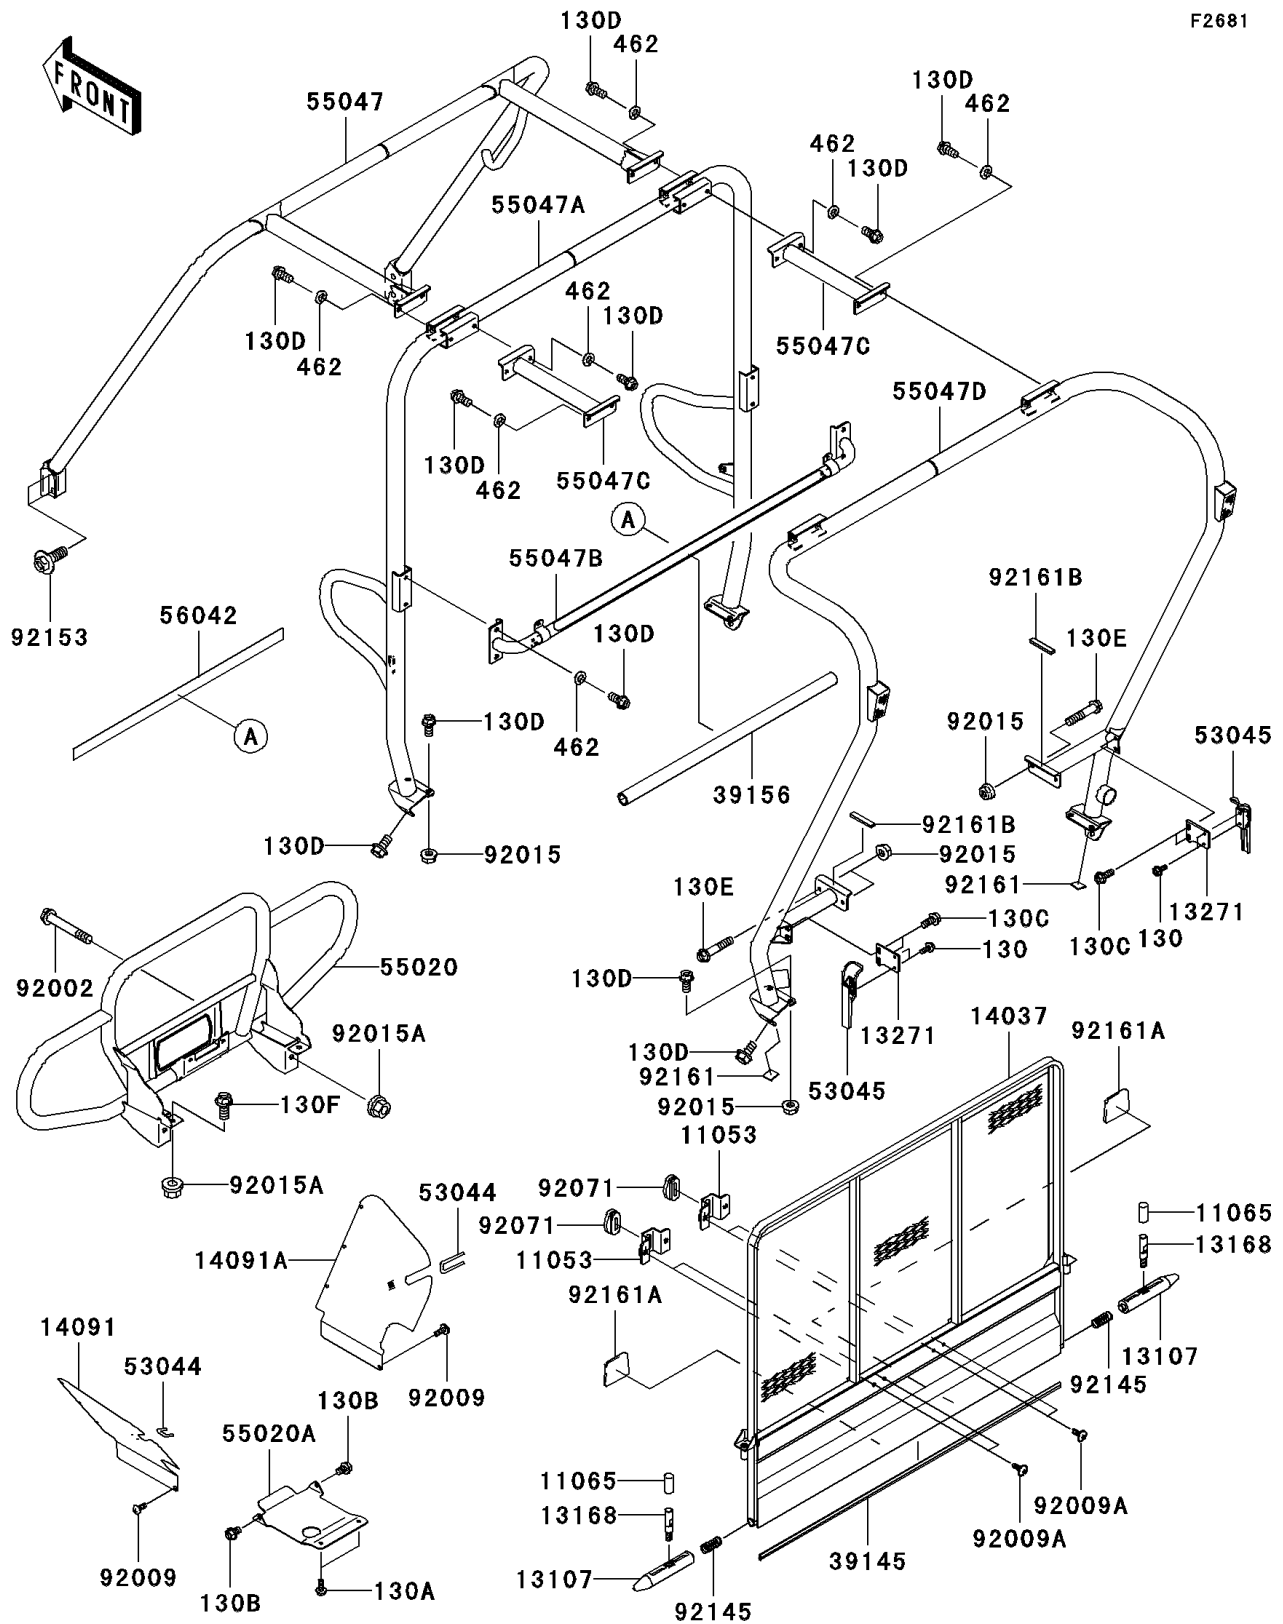

## MULE™ 3010 Trans4x4® PARTS DIAGRAM

Guards/Cab Frame

F2681

## MULE™ 3010 Trans4x4® PARTS LIST

Guards/Cab Frame

ITEM NAME	PART NUMBER	QUANTITY
BOLT-FLANGED,6X14,BLACK (Ref # 130)	130J0614	1
BOLT-FLANGED,6X16,BLACK (Ref # 130A)	130J0616	1
BOLT-FLANGED (Ref # 130B)	130J0812	1
BOLT-FLANGED,8X20 (Ref # 130C)	130J0820	1
BOLT-FLANGED,10X20 (Ref # 130D)	130J1020	1
BOLT-FLANGED (Ref # 130E)	130J1050	1
BOLT-FLANGED (Ref # 130F)	130P1225	1
WASHER-SPRING,10MM (Ref # 462)	462K1000	1
BRACKET,SCREEN (Ref # 11053)	11053-7528	1
CAP (Ref # 11065)	11065-7503	1
SHAFT (Ref # 13107)	13107-7501	1
LEVER (Ref # 13168)	13168-7506	1
PLATE,HOOK (Ref # 13271)	13271-7540	1
SCREEN,REAR CAB (Ref # 14037)	14037-7501	1
COVER,FR,LH (Ref # 14091)	14091-1142	1
COVER,FR,RH (Ref # 14091A)	14091-1143	1
TRIM-SEAL,L=1157 (Ref # 39145)	39145-7502	1
PAD (Ref # 39156)	39156-7502	1
TRIM (Ref # 53044)	53044-1137	1
HOOK-ASSY (Ref # 53045)	53045-7501	1
GUARD,FR (Ref # 55020)	55020-7505	1
GUARD,GEAR CASE (Ref # 55020A)	55020-7506	1
BAR-COMP,FR (Ref # 55047)	55047-7501	1
BAR-COMP,CNT (Ref # 55047A)	55047-7502	1
BAR-COMP,FRONT SEAT (Ref # 55047B)	55047-7503	1
BAR-COMP,TOP (Ref # 55047C)	55047-7504	1
BAR-COMP,RR (Ref # 55047D)	55047-7507	1
ADHESIVE (Ref # 56042)	56042-7501	1
BOLT,FLANGED,12X75 (Ref # 92002)	92002-1661	1

## MULE™ 3010 Trans4x4® PARTS LIST

Guards/Cab Frame

ITEM NAME	PART NUMBER	QUANTITY
SCREW,TAPPING,6X16 (Ref # 92009)	92009-1166	1
SCREW,6X14 (Ref # 92009A)	92009-1662	1
NUT,FLANGED,10MM (Ref # 92015)	92015-1366	1
NUT,FLANGED,12MM (Ref # 92015A)	92015-1433	1
GROMMET (Ref # 92071)	92071-7505	1
SPRING,TENSIONER (Ref # 92145)	92145-1215	1
BOLT,FLANGED,14X36 (Ref # 92153)	92153-1282	1
DAMPER (Ref # 92161)	92161-0020	1
DAMPER (Ref # 92161A)	92161-0061	1
DAMPER (Ref # 92161B)	92161-7514	1